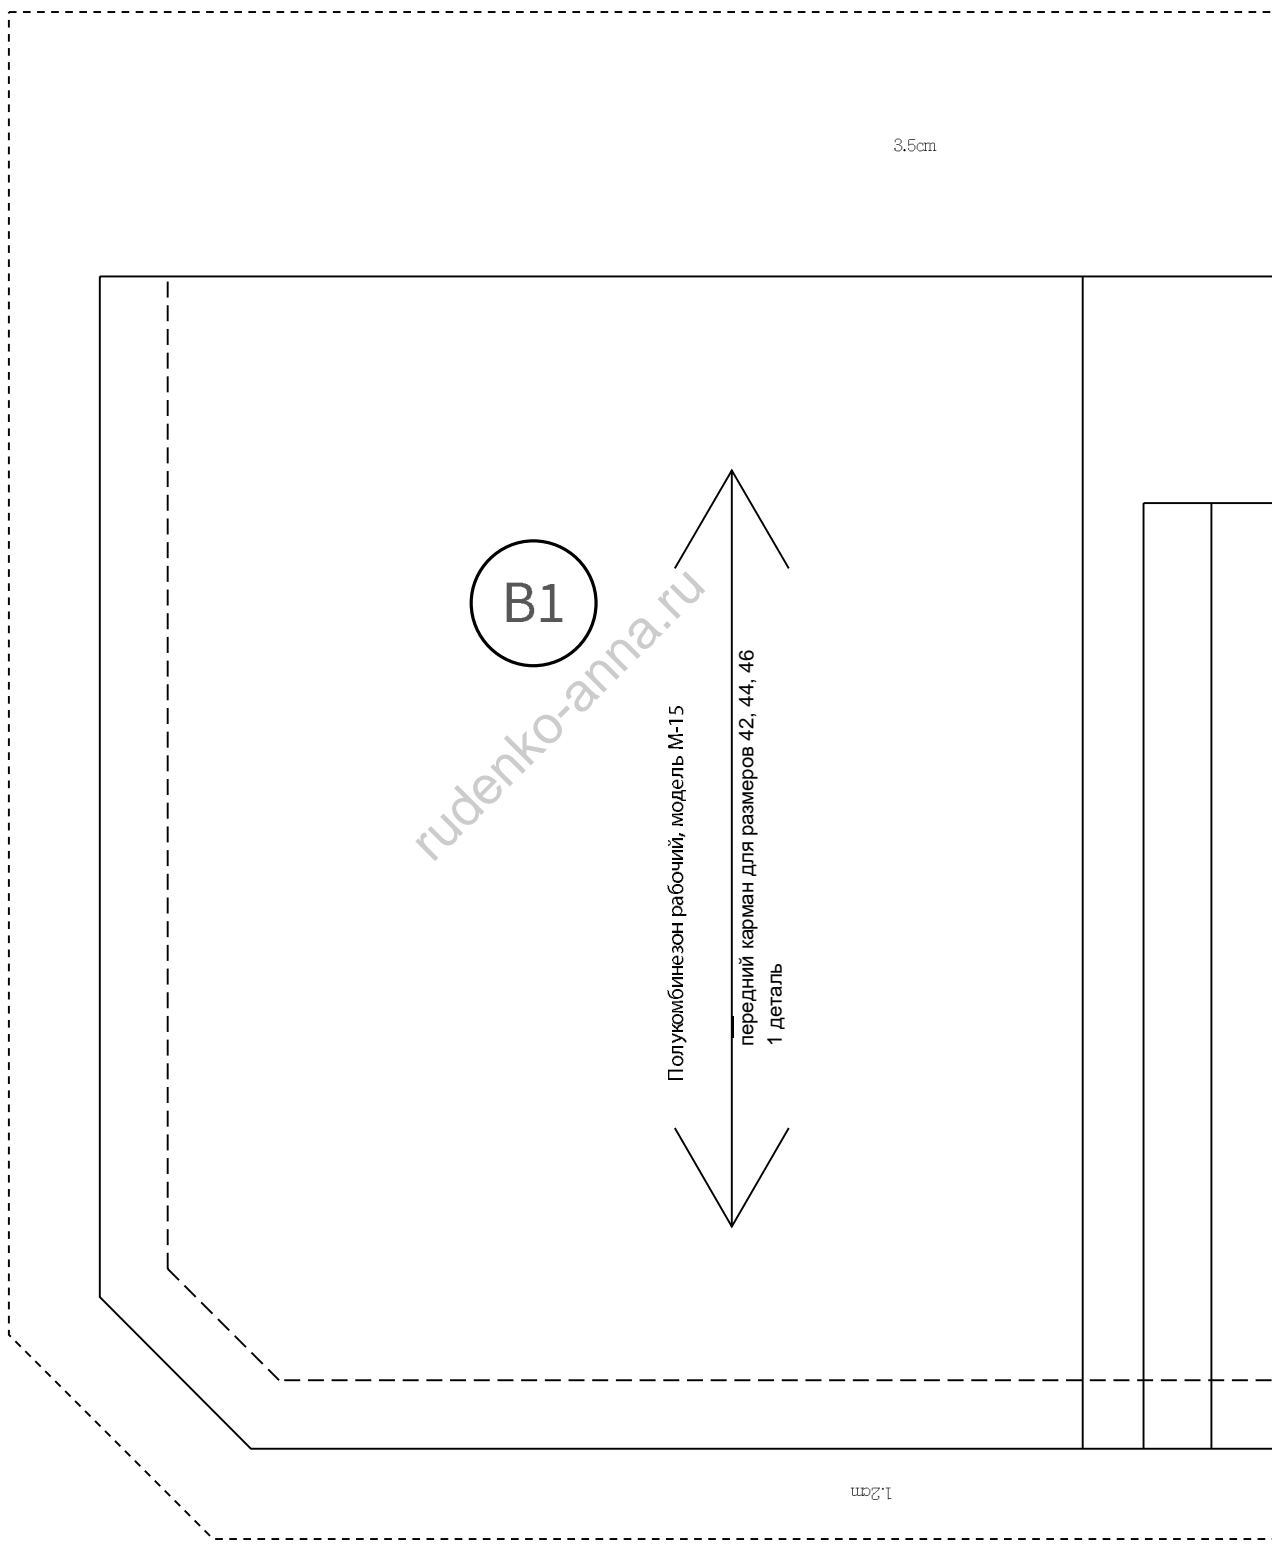

проверочный  
квадрат

5 x 5 см

сборка листов:

A B C D E F G H I J - столбики

1 2 3 ... - ряды

## Клапан все размеры

A1

# Карман размеры 42 - 46

3.5cm

B1

*rudenko-anna.ru*

Полукombинезон рабочий, модель М-15

передний карман для размеров 42, 44, 46  
1 деталь

1.2cm

Карман размеры 42 - 46

# Карман размеры 48 - 54

rudenko-anna.ru

Карман размеры 48 - 54

E1

tudenko-anna.ru