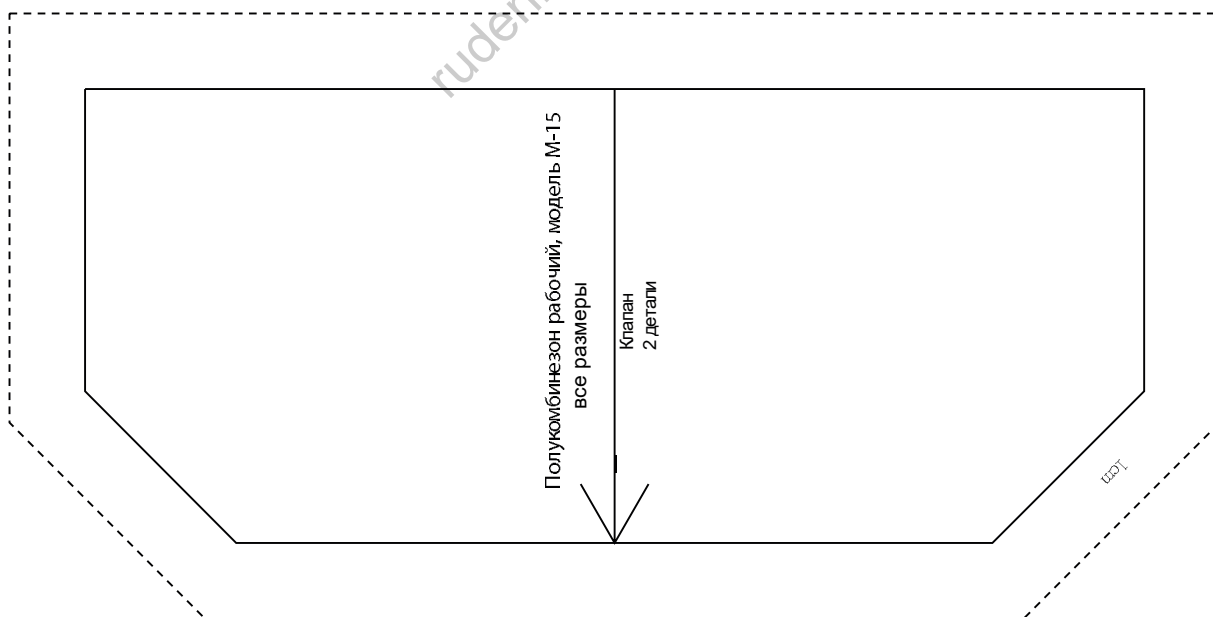

проверочный  
квадрат

5 x 5 см

сборка листов:

A B C D E F G H I J - столбики

1 2 3 ... - ряды

## Клапан все размеры

A1

# Карман размеры 48 - 54

rudenko-anna.ru

Карман размеры 48 - 54

E1

tudenko-anna.ru

# Карман размеры 56 - 66

3.5cm

F1

[rudenko-anna.ru](http://rudenko-anna.ru)

Полукомбинезон рабочий, модель М-15

передний карман для размеров 56 - 66  
1 деталь

1.2cm

Карман размеры 56 - 66