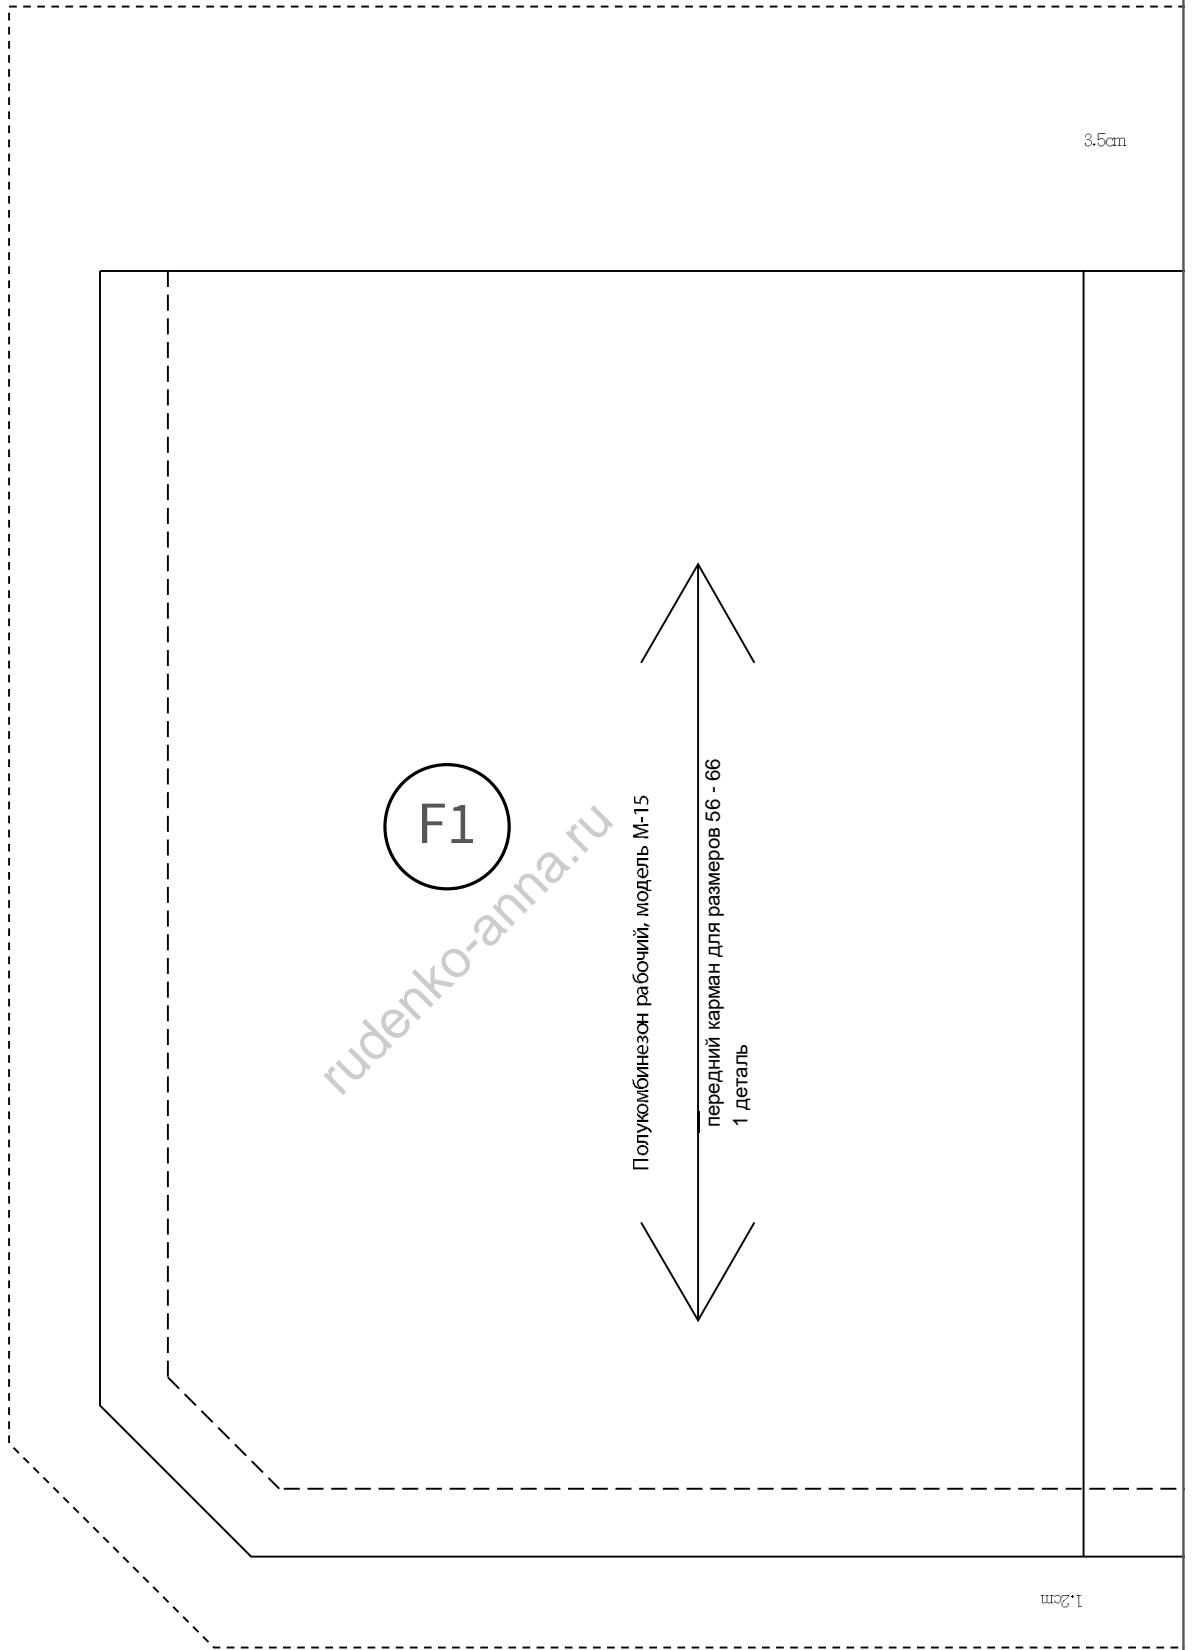

# Карман размеры 48 - 54

rudenko-anna.ru

Карман размеры 48 - 54

E1

tudenko-anna.ru

# Карман размеры 56 - 66

3.5cm

F1

[rudenko-anna.ru](http://rudenko-anna.ru)

Полукомбинезон рабочий, модель М-15

передний карман для размеров 56 - 66  
1 деталь

1.2cm

Карман размеры 56 - 66