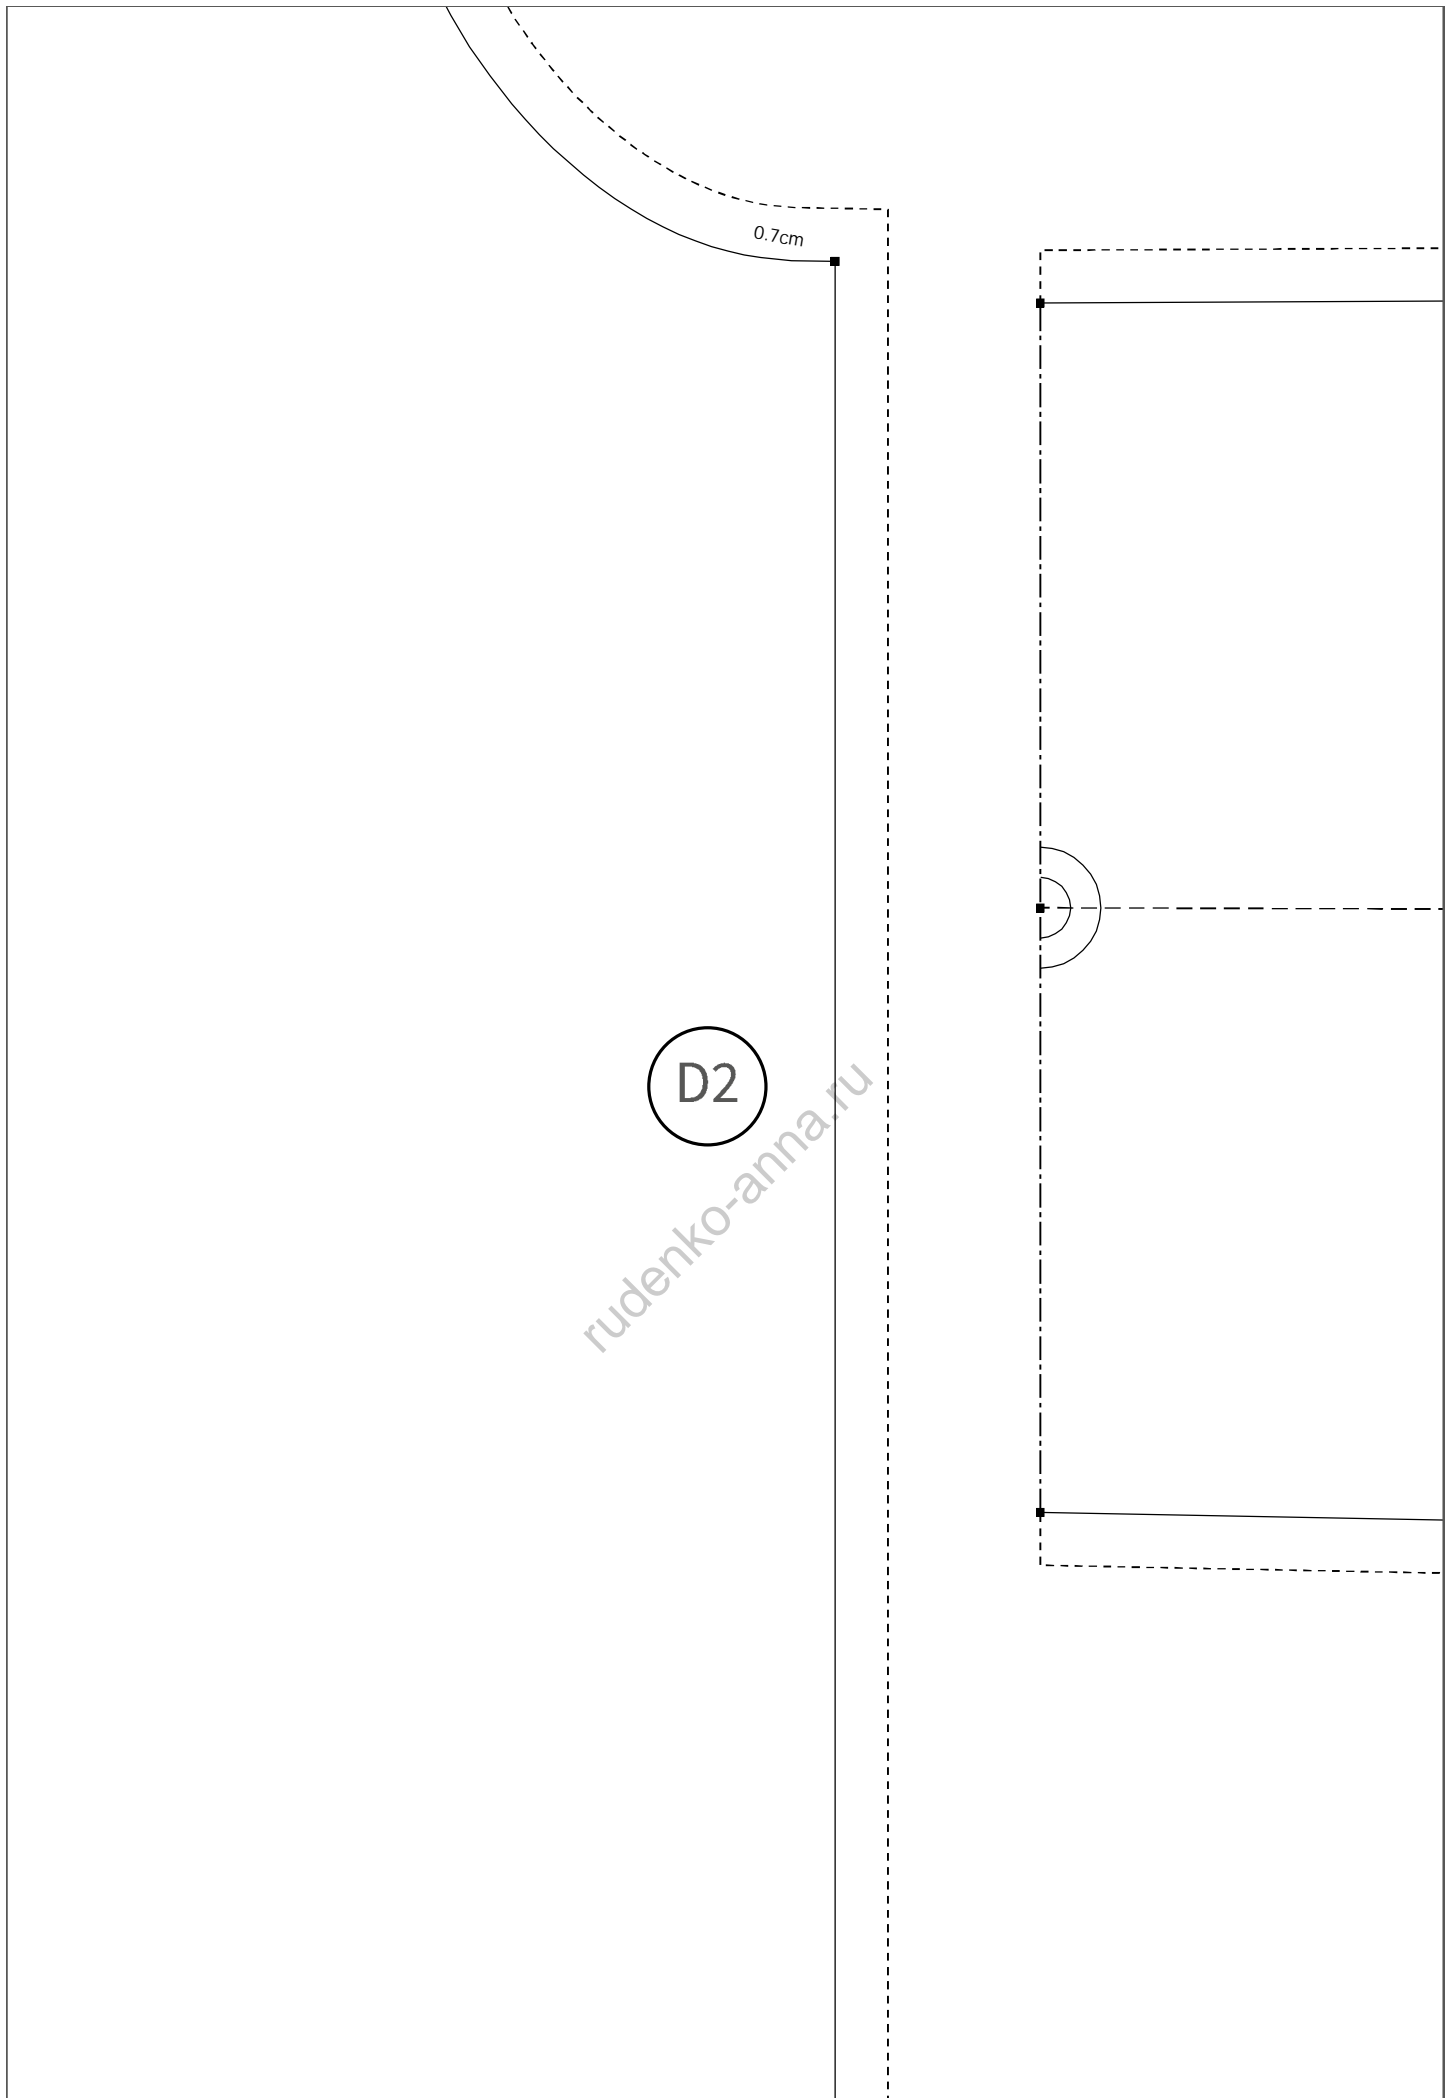

Схема расположения на листах формата А4

Лекала с припусками. Припуски - пунктирная линия. Величина припусков указана.

проверочный
квадрат

5 x 5 см

сборка листов:

A B C D E F G H I J - столбики

1 2 3 ... - ряды

A1

The diagram shows a square with a curved cutout on its right side. A dashed line indicates the original square boundary, and a solid line shows the cutout. A circular hole is located at the bottom-left corner of the cutout, labeled 'A1'. Two vertical dashed lines extend downwards from the left and right edges of the cutout. A diagonal dashed line connects the top-left corner of the cutout to the top-right corner of the square. A watermark 'rudenko-anna.ru' is visible across the diagram.

A2

rudenko-anna.ru

Футболка поло мужская М - 09 Рост 176 см
[52 размер]

ПЕРЕД
1 Деталь со сгибом

B2

rudenko-anna.ru

0.7cm

C2

rudenko-anna.ru

Футболка поло мужская М - 09 Рост 176 см
[52 размер]

СПИНКА
1 деталь со сгибом

F2

Футболка поло мужская М - 09 Рост 176 см
[52 размер]

планка
1 деталь дублировать

rudenko-anna.ru

A3