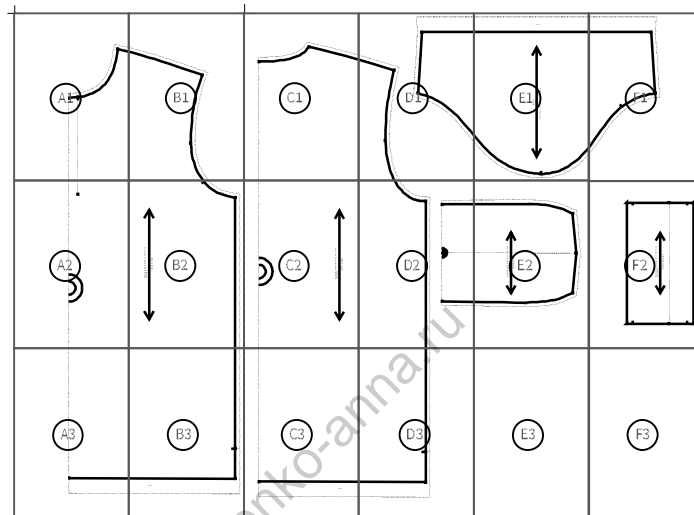

Мужская футболка поло М-09

М-09 Футболка поло мужская

| | | | | | | | | | | | | | | |
|------------------------------------|----------|----|----|----|-----|-----|-----|--------|-----|--------|-----|-----|-----|-----|
| Рост | ✓ 176 см | | | | | | | 188 см | | | | | | |
| Размер | 42 | 44 | 46 | 48 | 50 | 52 | 54 | 54 | 56 | 58 | 60 | 62 | 64 | 66 |
| Обхват груди, см | 84 | 88 | 92 | 96 | 100 | 104 | 108 | 108 | 112 | 116 | 120 | 124 | 128 | 132 |
| Прибавка к обхвату груди | 6 см | | | | | | | 8 см | | | | | | |
| Расход материала при ширине 180 см | 80 см | | | | | | | 85 см | | 120 см | | | | |

Схема расположения на листах формата А4

Лекала с припусками. Припуски - пунктирная линия. Величина припусков указана.

проверочный
квадрат

5 x 5 см

сборка листов:

A B C D E F G H I J - столбики

1 2 3 ... - ряды

A1

The diagram shows a square with a curved cutout on its right side. A dashed line indicates the original square boundary, and a solid line shows the cutout. A circular hole is located at the bottom-left corner of the cutout, labeled 'A1'. Two vertical dashed lines extend downwards from the left and right edges of the cutout. A diagonal dashed line connects the top-left corner of the cutout to the top-right corner of the square. A watermark 'rudenko-anna.ru' is visible across the diagram.

rudenko-anna.ru

Футболка поло мужская М - 09 Рост 176 см
[52 размер]

СПИНКА
1 деталь со сгибом

F2

Футболка поло мужская М - 09 Рост 176 см
[52 размер]

планка
1 деталь дублировать

rudenko-anna.ru

A3