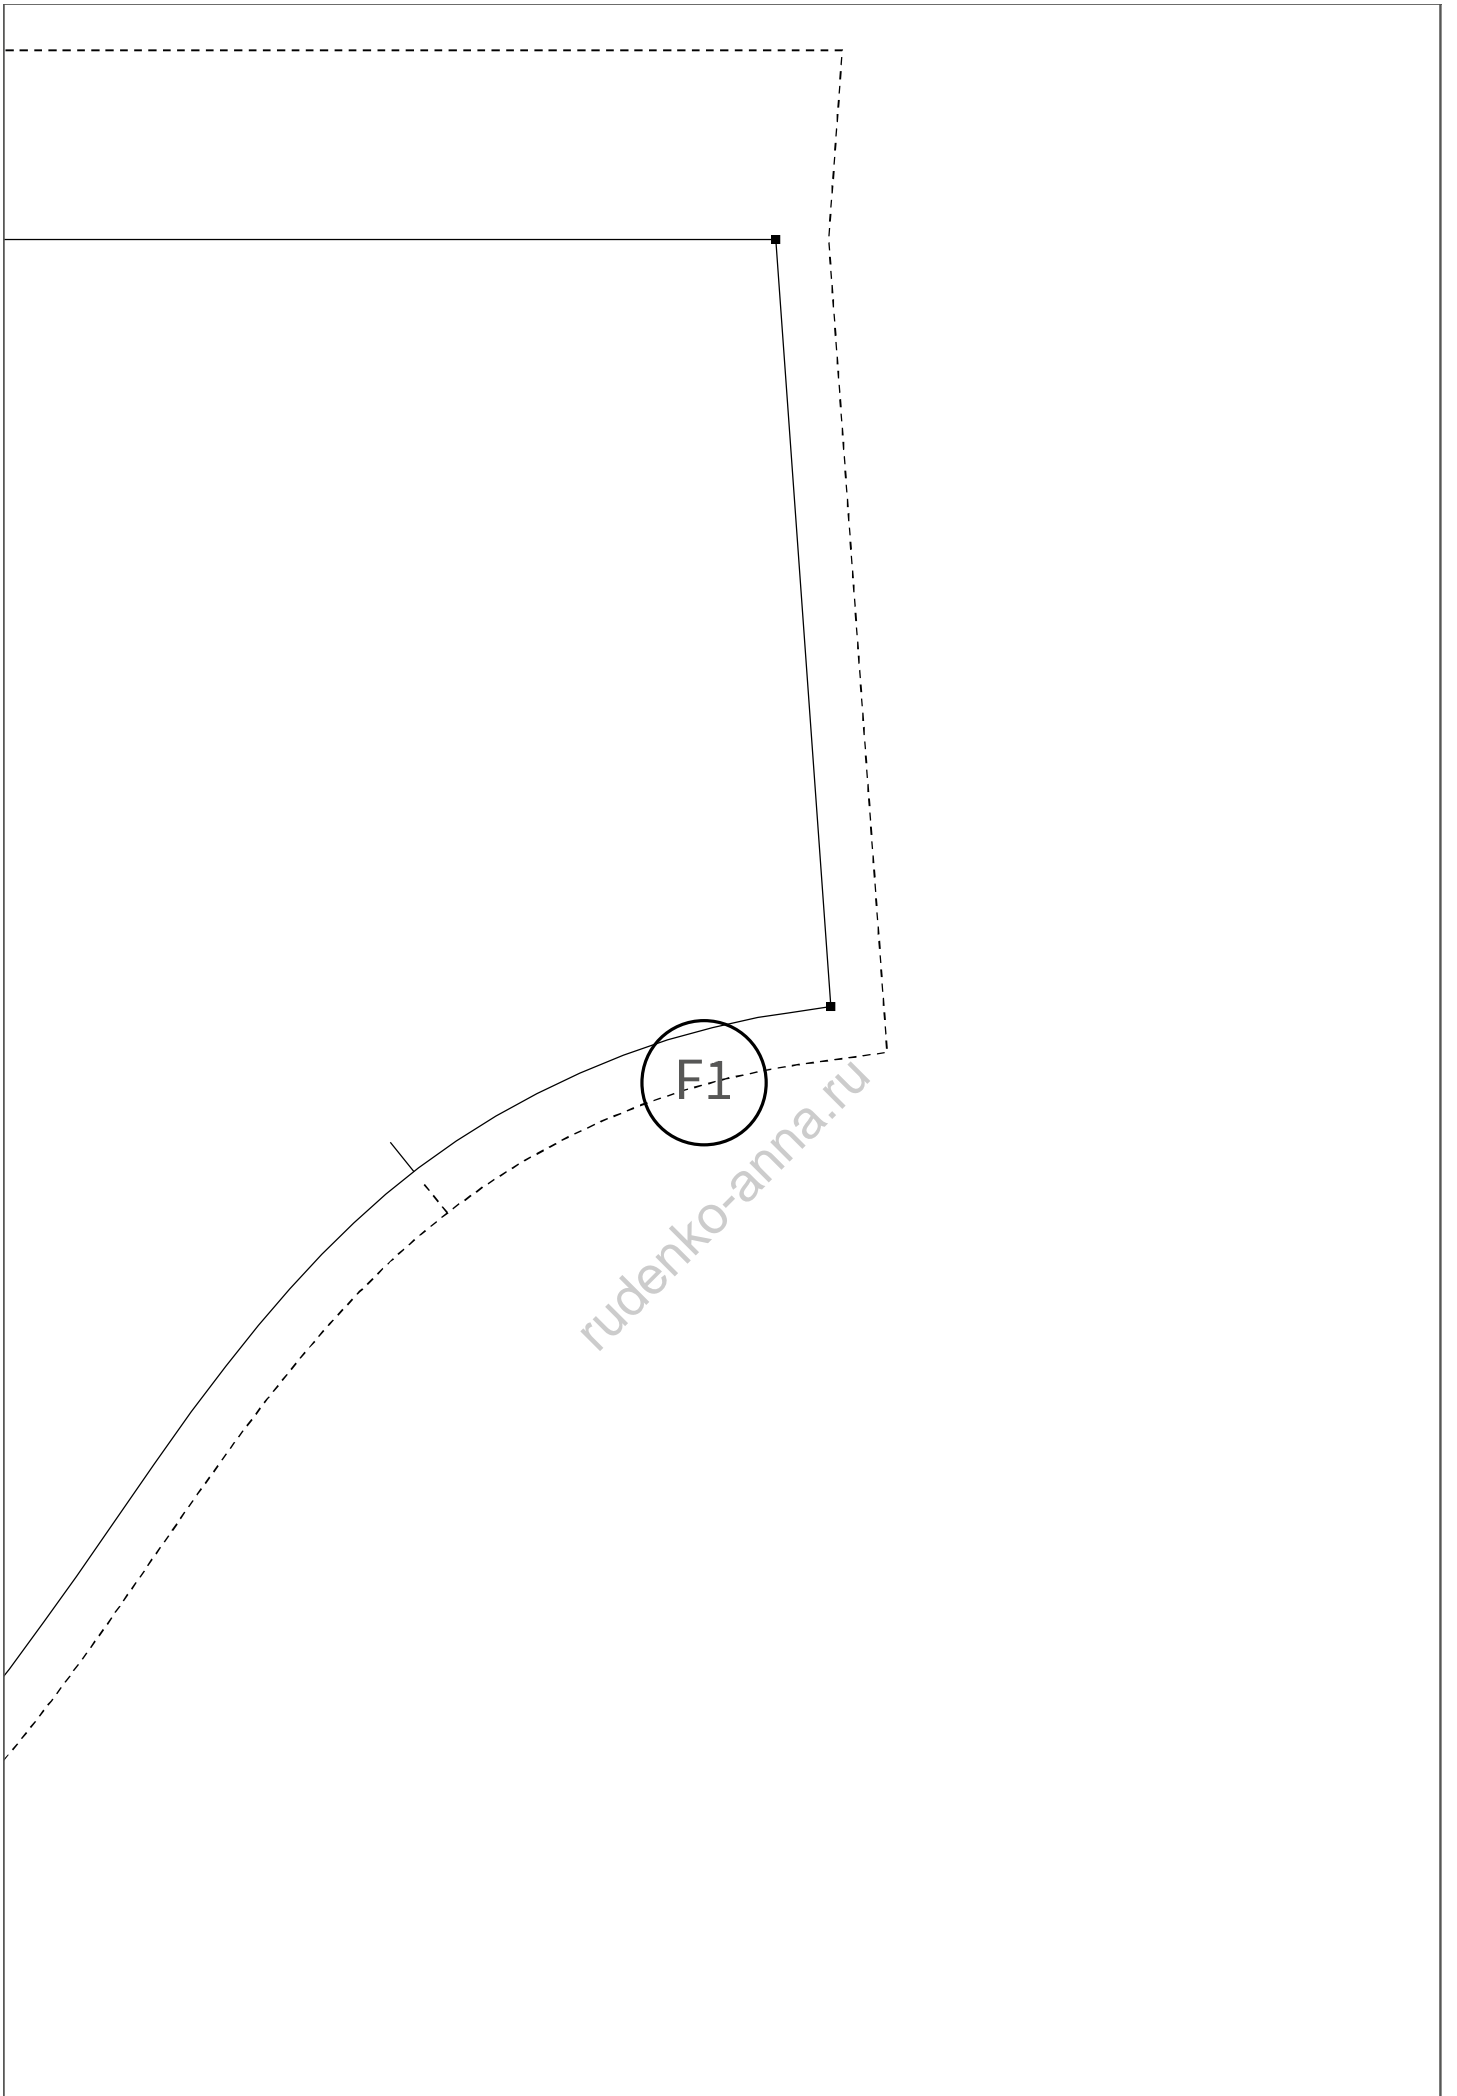

Схема расположения на листах формата А4

Лекала с припусками. Припуски - пунктирная линия. Величина припусков указана.

проверочный
квадрат

5 x 5 см

сборка листов:

A B C D E F G H I J - столбики

1 2 3 ... - ряды

A1

The diagram shows a square with a curved cutout on its right side. A dashed line indicates the original square boundary, and a solid line shows the cutout. A circular hole is located at the bottom-left corner of the cutout, labeled 'A1'. Two vertical dashed lines extend downwards from the left and right edges of the cutout. A diagonal dashed line connects the top-left corner of the cutout to the top-right corner of the square. A watermark 'rudenko-anna.ru' is visible across the diagram.

B1

rudenko-anna.ru

2.5cm

Фургона полю мышская М - 09 Рост 176 см
[52 парамп]

E1

ДУКАВ
2 денгли

rudenko-anh.ru

0.7cm

A2

rudenko-anna.ru

Футболка поло мужская М - 09 Рост 176 см
[52 размер]

ПЕРЕД
1 Деталь со сгибом

B2

rudenko-anna.ru

0.7cm

C2