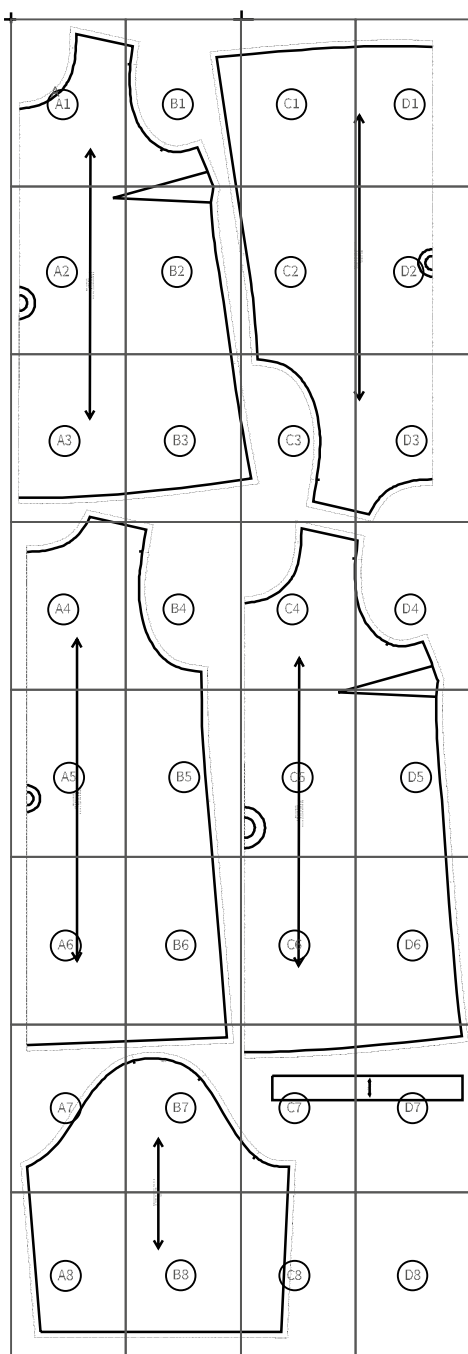

Шифоновое платье F037

Шифоновое платье F037

Длина по спинке 91,5 - 93 см, нижнее платье 80,5 - 82 см

рост, см	✓ 164									
размер	44	46	48	50	52	54	56	58	60	62
обхват груди, см	88	92	96	100	104	108	112	116	120	124
обхват бедер, см	94	98	102	106	110	114	118	122	126	130

Прибавка к обхвату груди 8 см. Шифон и нижнее платье одинаково

Прибавка к обхвату бедер 12 см нижнее платье

Прибавка к обхвату бедер 18 см шифон

расход шифона при ширине 150 см, см	175	175	175	175	175	175	175	175	180	180
расход атлас-стрейтч при ширине 150 см, см	90	90	90	90	90	90	90	90	90	130

Схема расположения на листах формата А4

Раскладка шифон, 150 см ширина
верхнее платье

Раскладка стрейтч-сатин, 150 см ширина
нижнее платье

Лекала с припусками. Припуски - пунктирная линия. Величина припусков указана.

A2

rudenko-anna.ru

B2

rudenko-anna.ru

1 cm

C2

rudenko-anna.ru

[56 РАЗМЕР - ОТ 112 СМ]