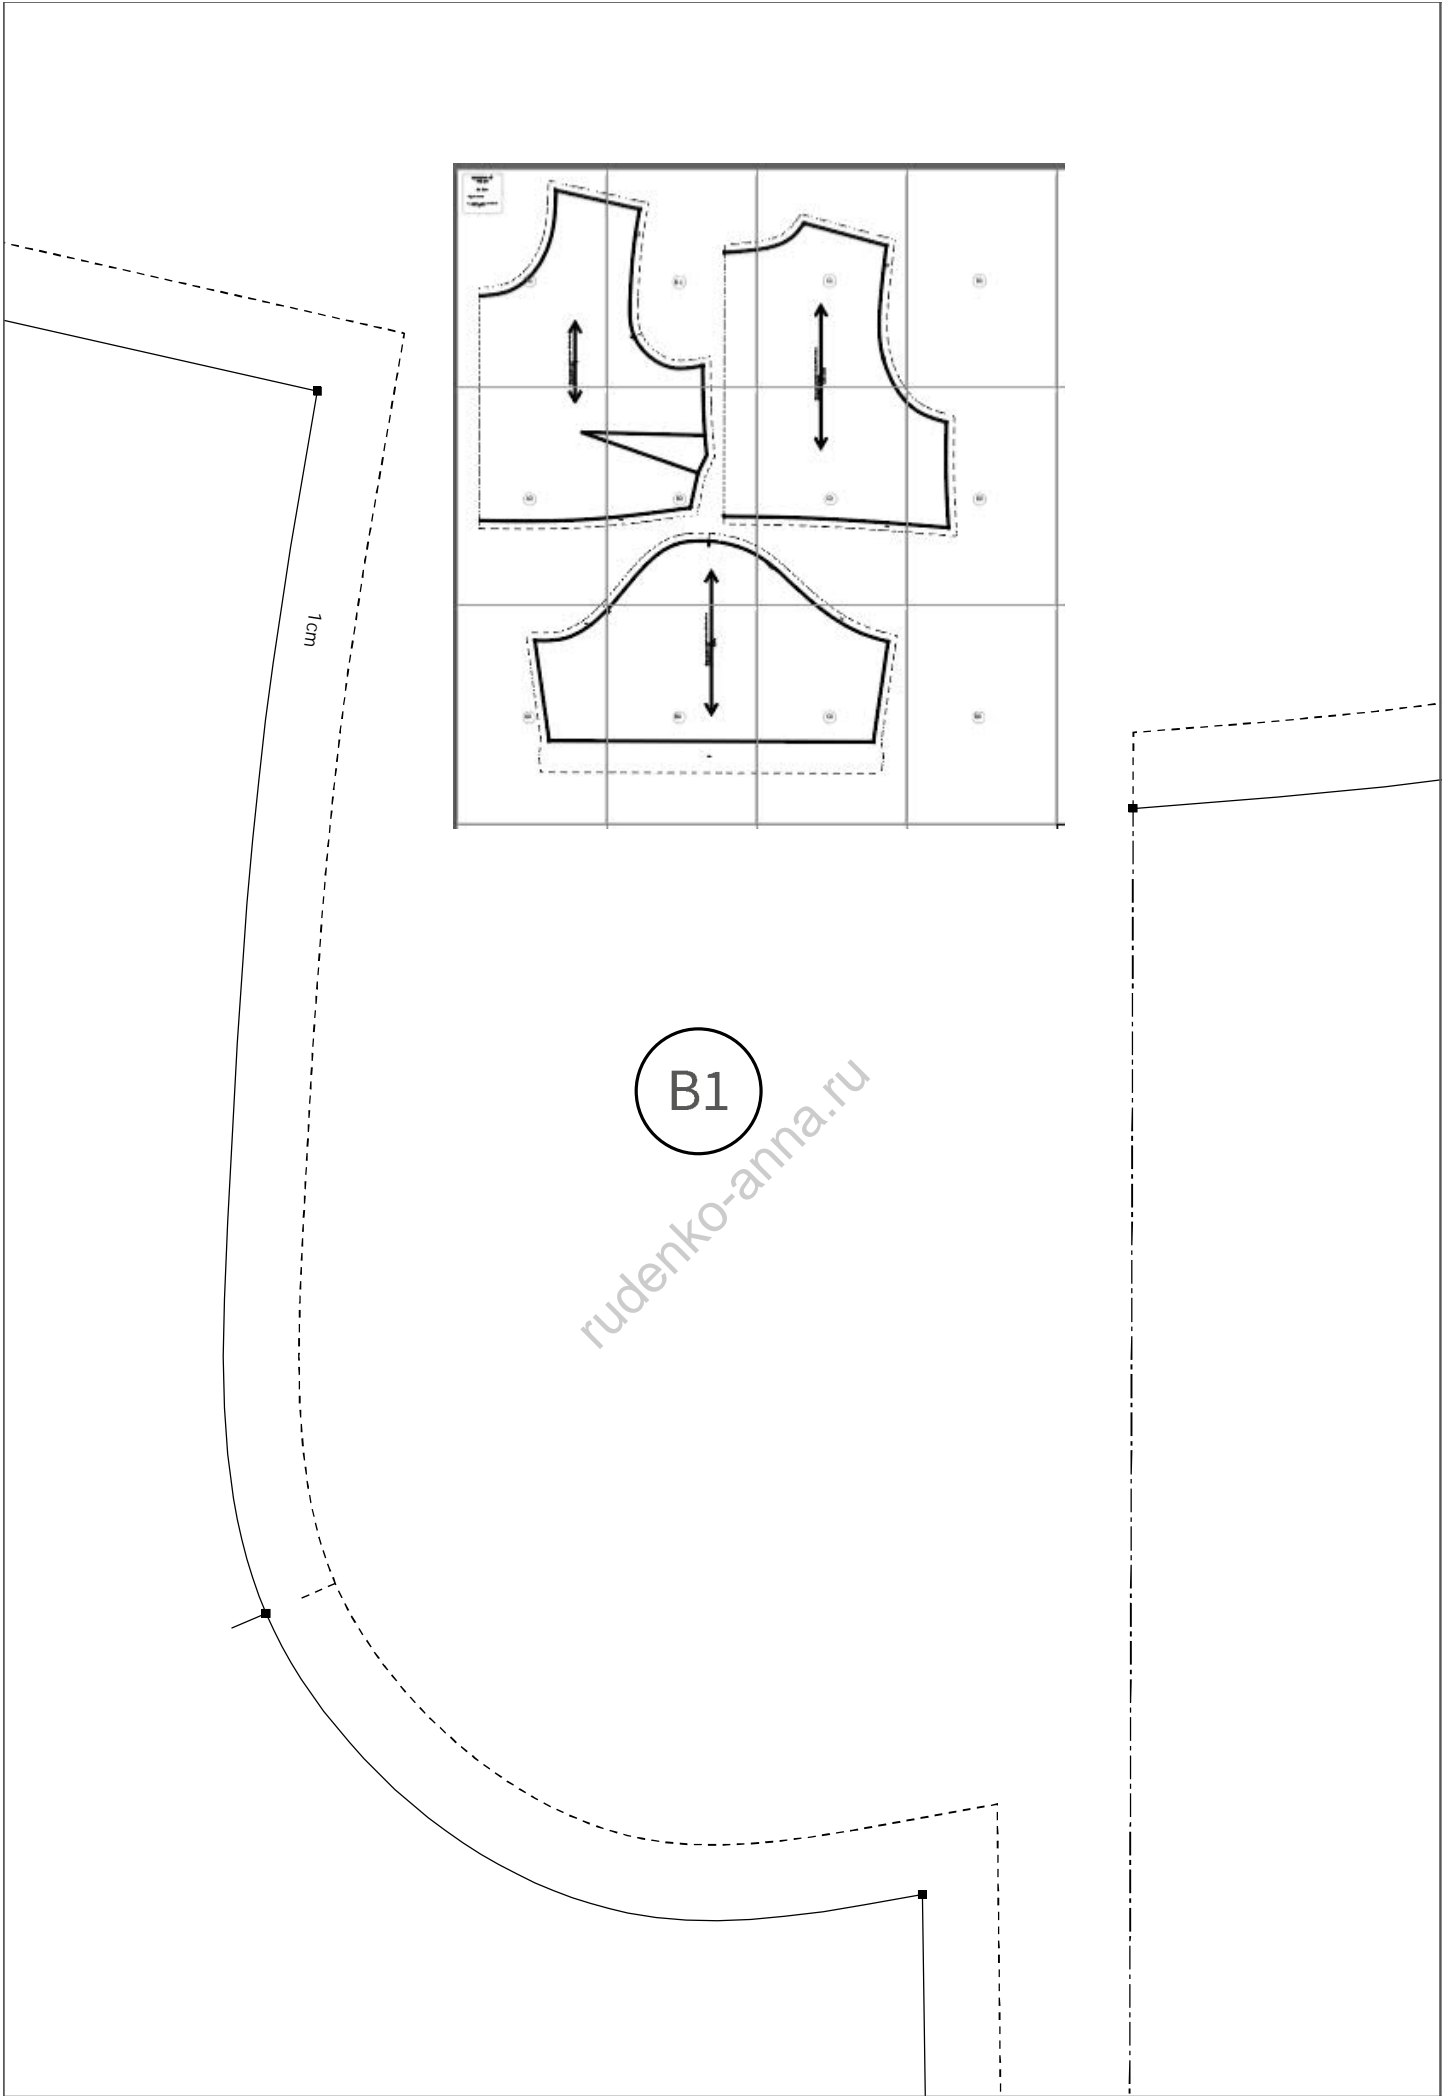

проверочный
квадрат

5 x 5 см

сборка листов:

A B C D E F G H I J - столбики

1 2 3 ... - ряды

A1

rudenko-anna.ru

Платье женское с рукавами, укороченным лифом
и юбкой на сборке F035
Рост 165 см Размер 56

Платье с рукавами и юбкой на сборке F035 Рост 165 см
[56 РАЗМЕР - ОТ 112 CM]

1

С1

вам и юбкой на сборке F035 Рост 165 см
ОГ 112 СМ]

СПИНКА
1 деталь со сгибом

1cm

A2

rudenko-anna.ru

Платье с рукав
[56 РАЗМЕР -

C2

rudenko-anna.ru

1cm

к спинке

D2

rudenko-anna.ru

A3