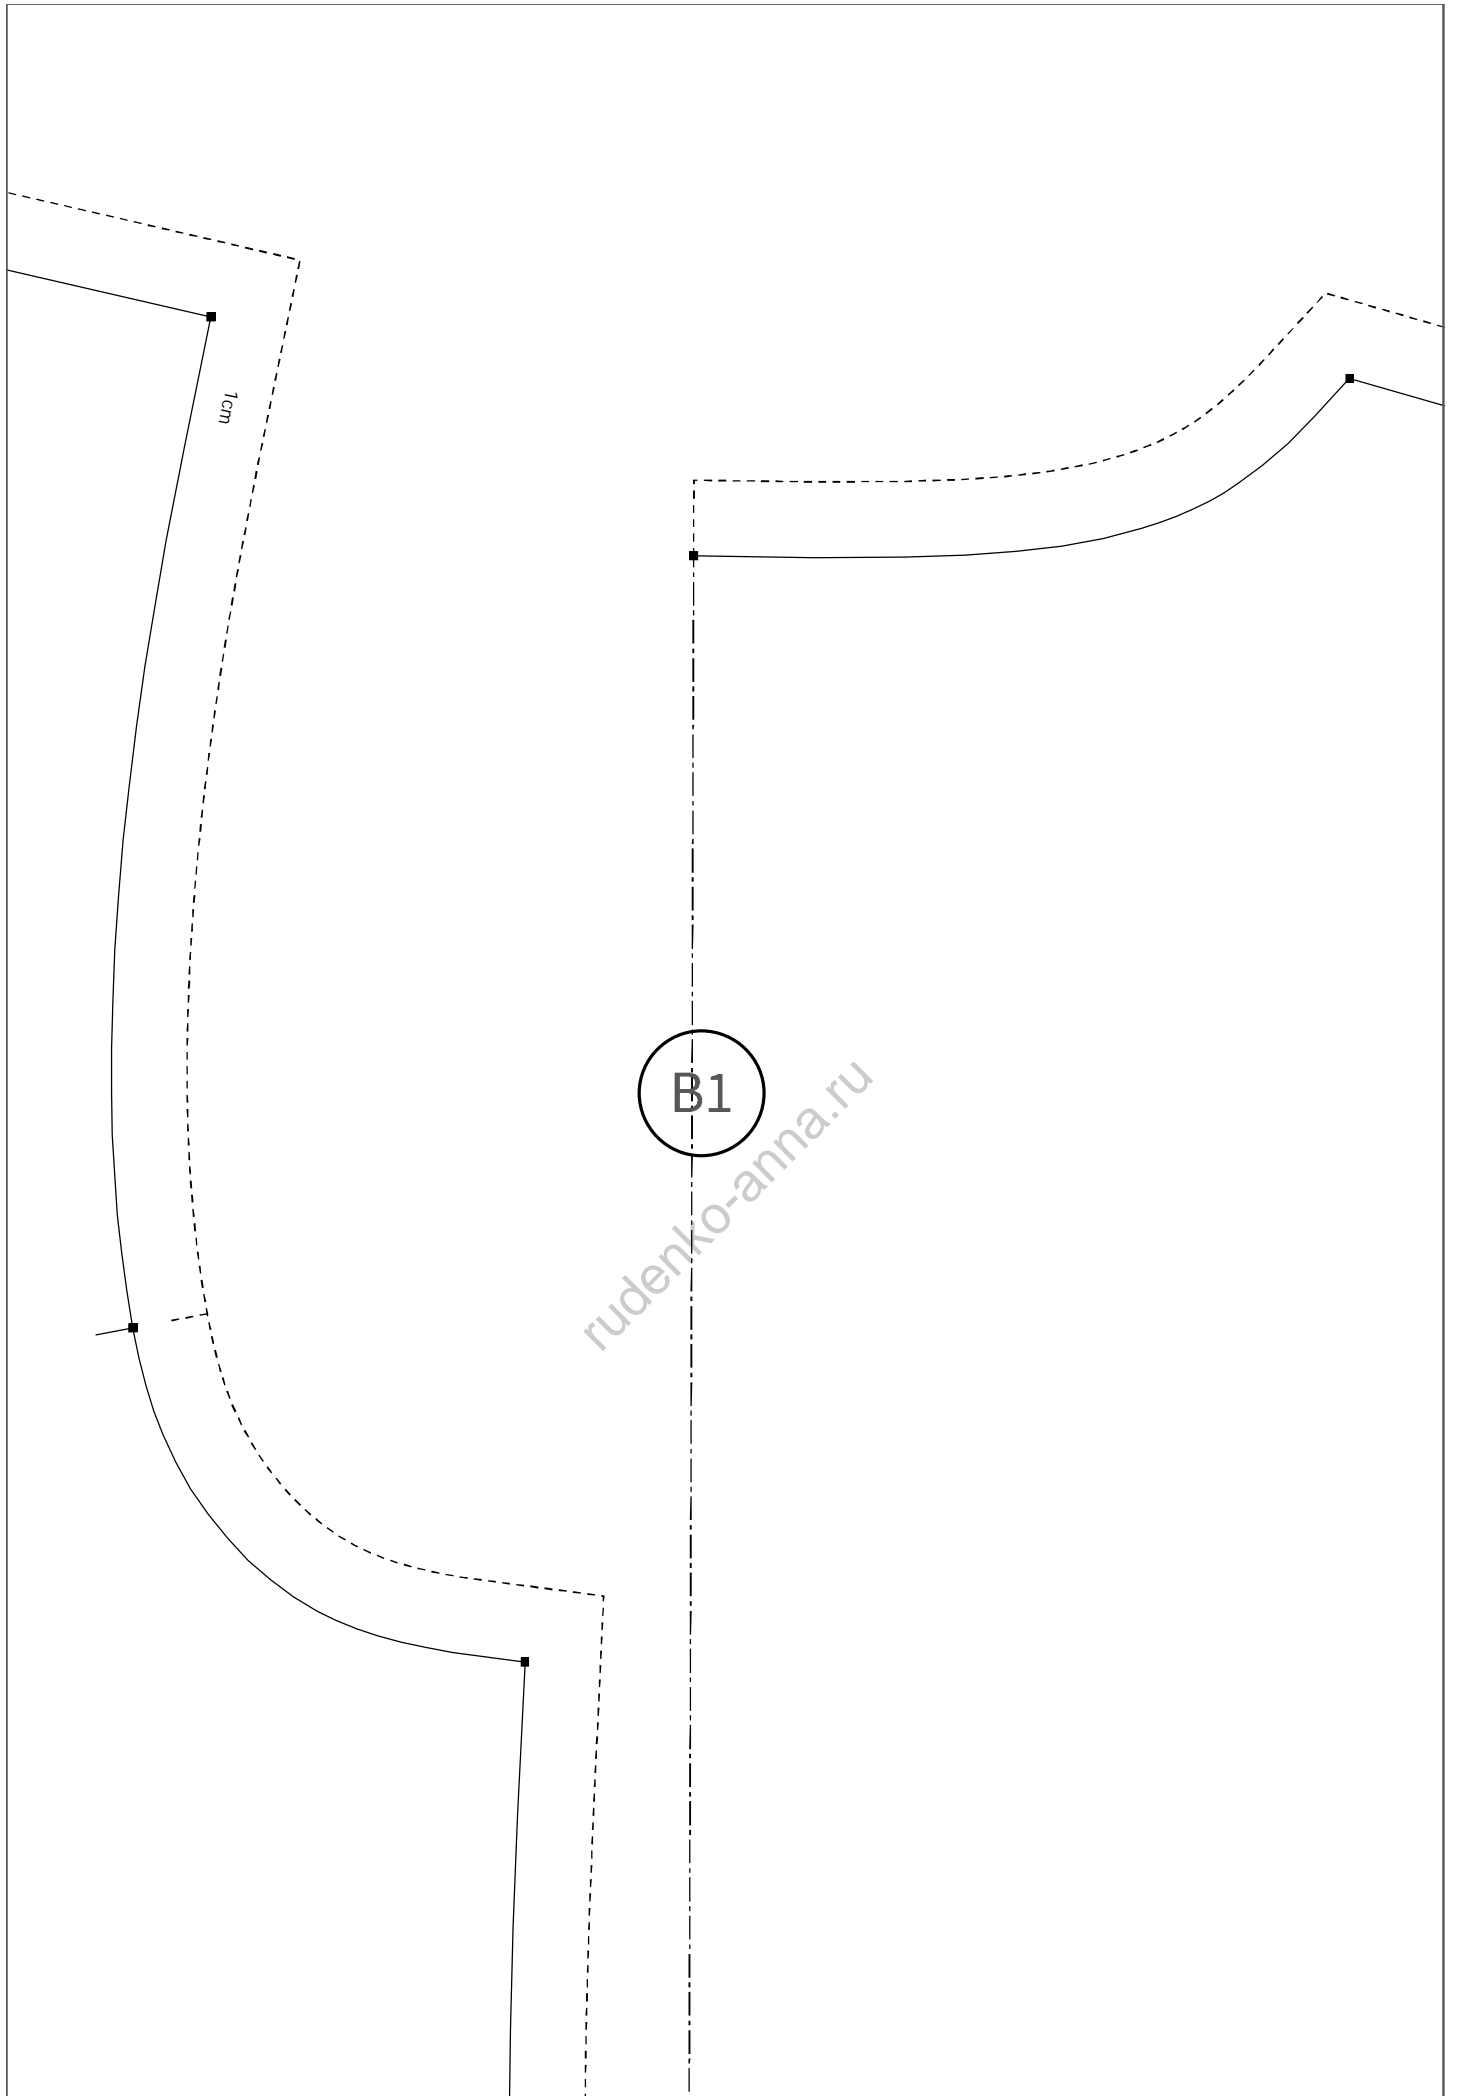

проверочный  
квадрат

5 x 5 см

сборка листов:

A B C D E F G H I J - столбики

1 2 3 ... - ряды

A1

Платье женское с рукавами, укороченным лифом  
и юбкой на сборке F035  
Рост 165 см Размер 42

Платье с рукавами и юбкой на сборке F035 Рост 165 см  
[42 РАЗМЕР - ОТ 84 СМ]

Платье с рукавами и юбкой на сборке F035 Рост 165 см  
[42 РАЗМЕР - ОГ 84 СМ]

СПИНКА  
1 деталь со сгибом

C1

1см

rudenko-anna.ru

Платье с рукавами и юбкой на сборке F035 Рост 165 см  
[42 РАЗМЕР - ОГ 84 CM]

A3

[rudenko-anna.ru](http://rudenko-anna.ru)

4cm

B3

rudenko-anna.ru

C3

[rudenko-anna.ru](http://rudenko-anna.ru)