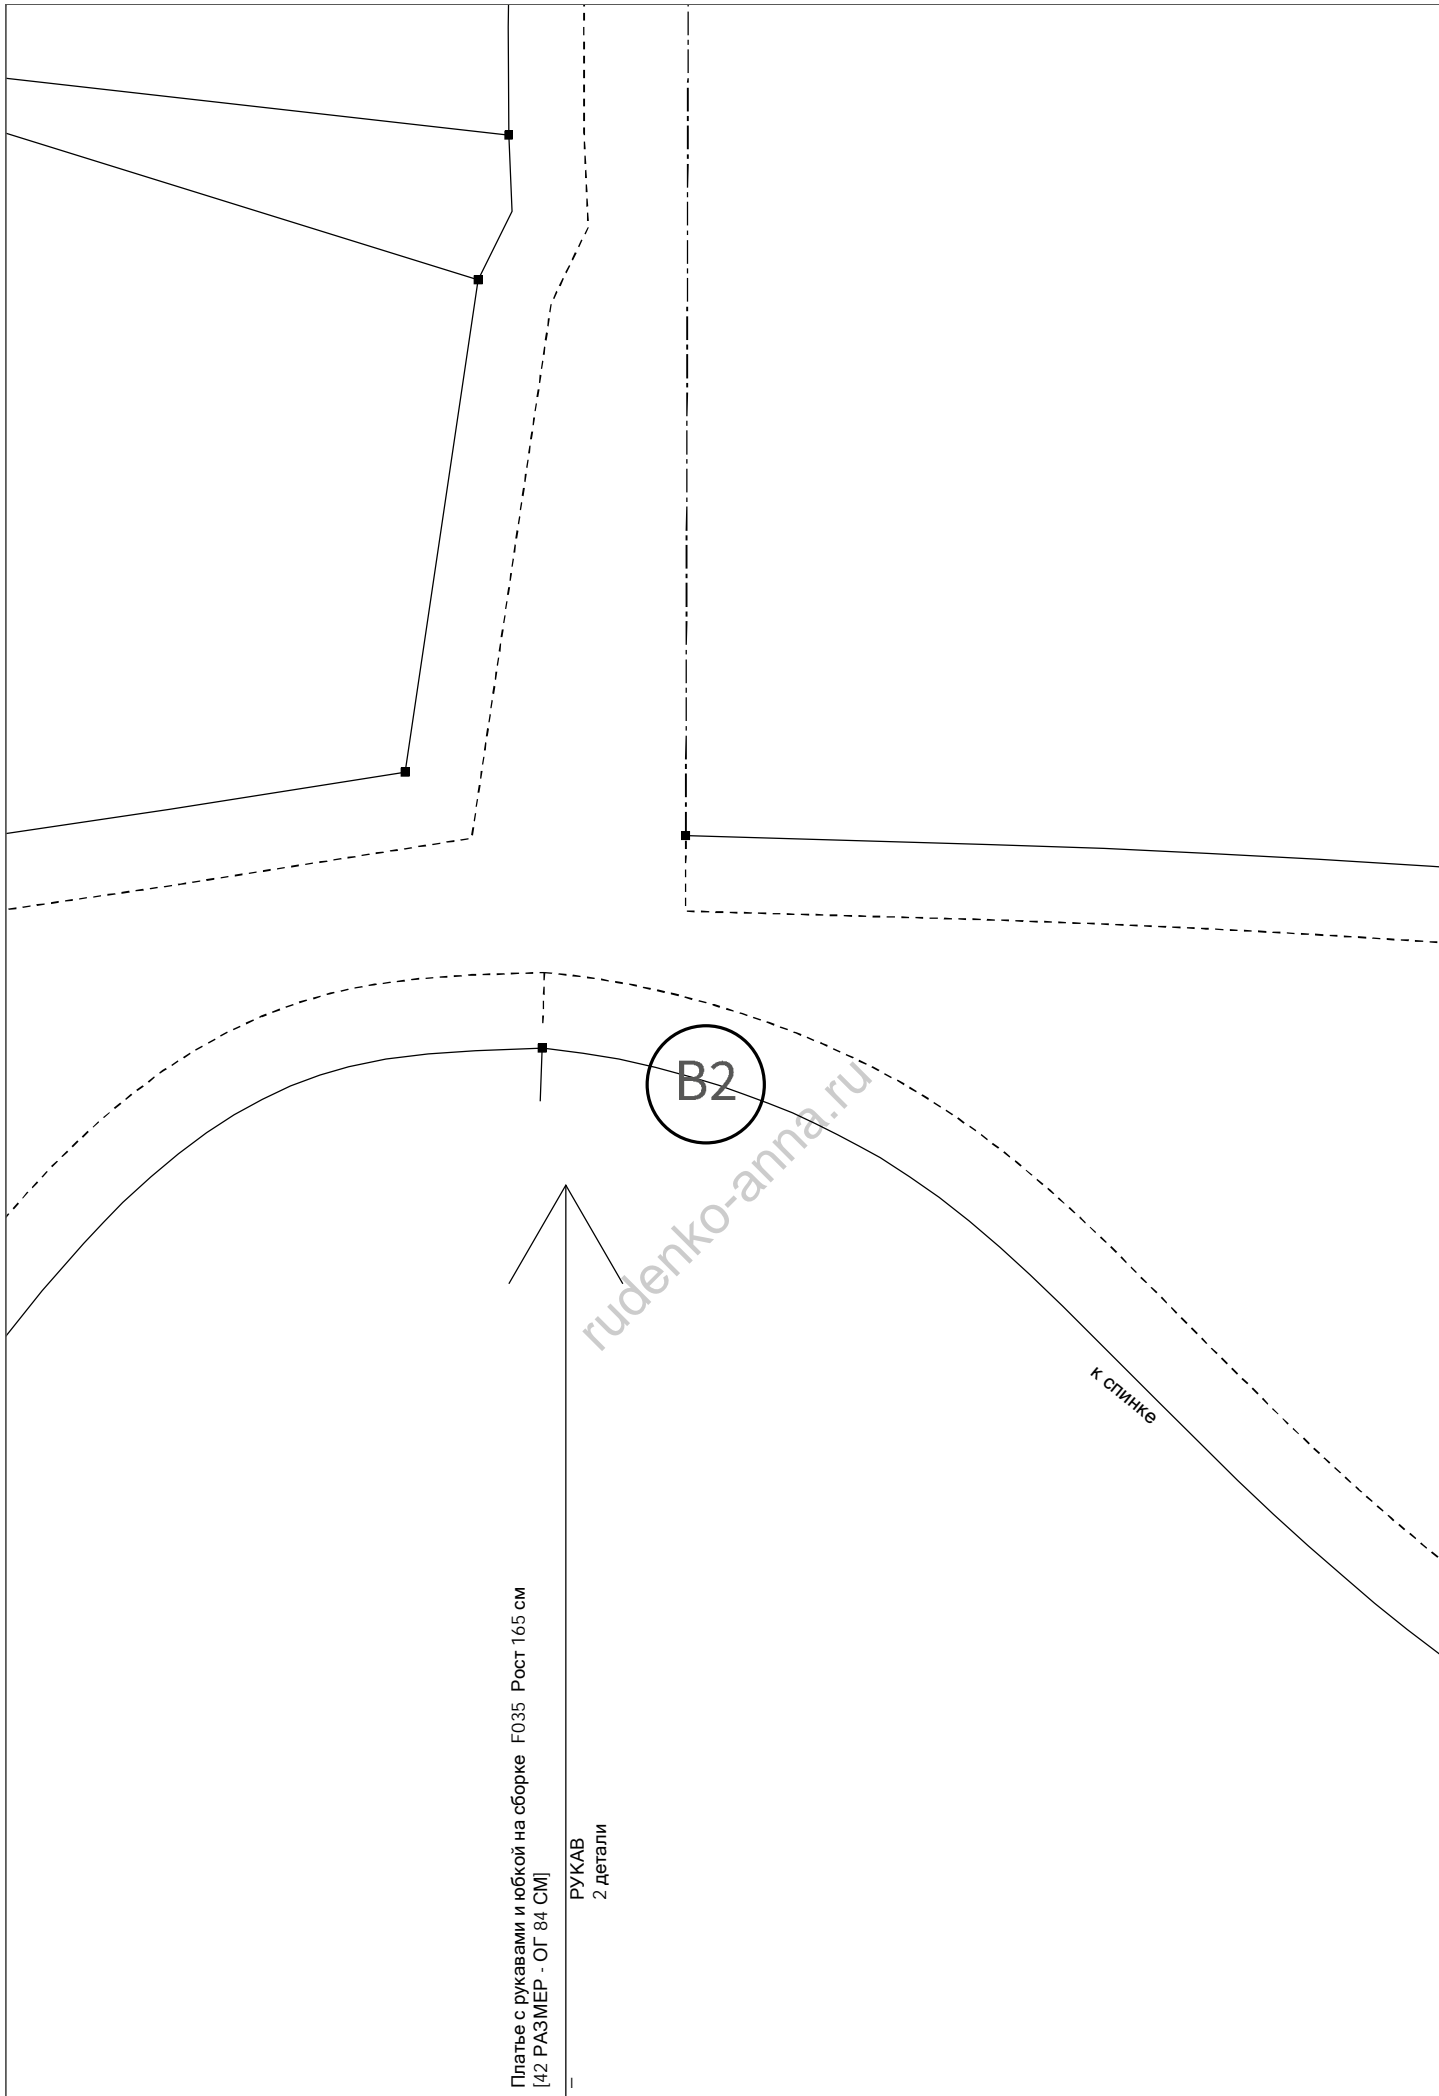

Платье с рукавами и юбкой на сборке F035 Рост 165 см  
[42 РАЗМЕР - ОГ 84 СМ]

СПИНКА  
1 деталь со сгибом

C1

1см

rudenko-anna.ru

Платье с рукавами и юбкой на сборке F035 Рост 165 см  
[42 РАЗМЕР - ОГ 84 CM]