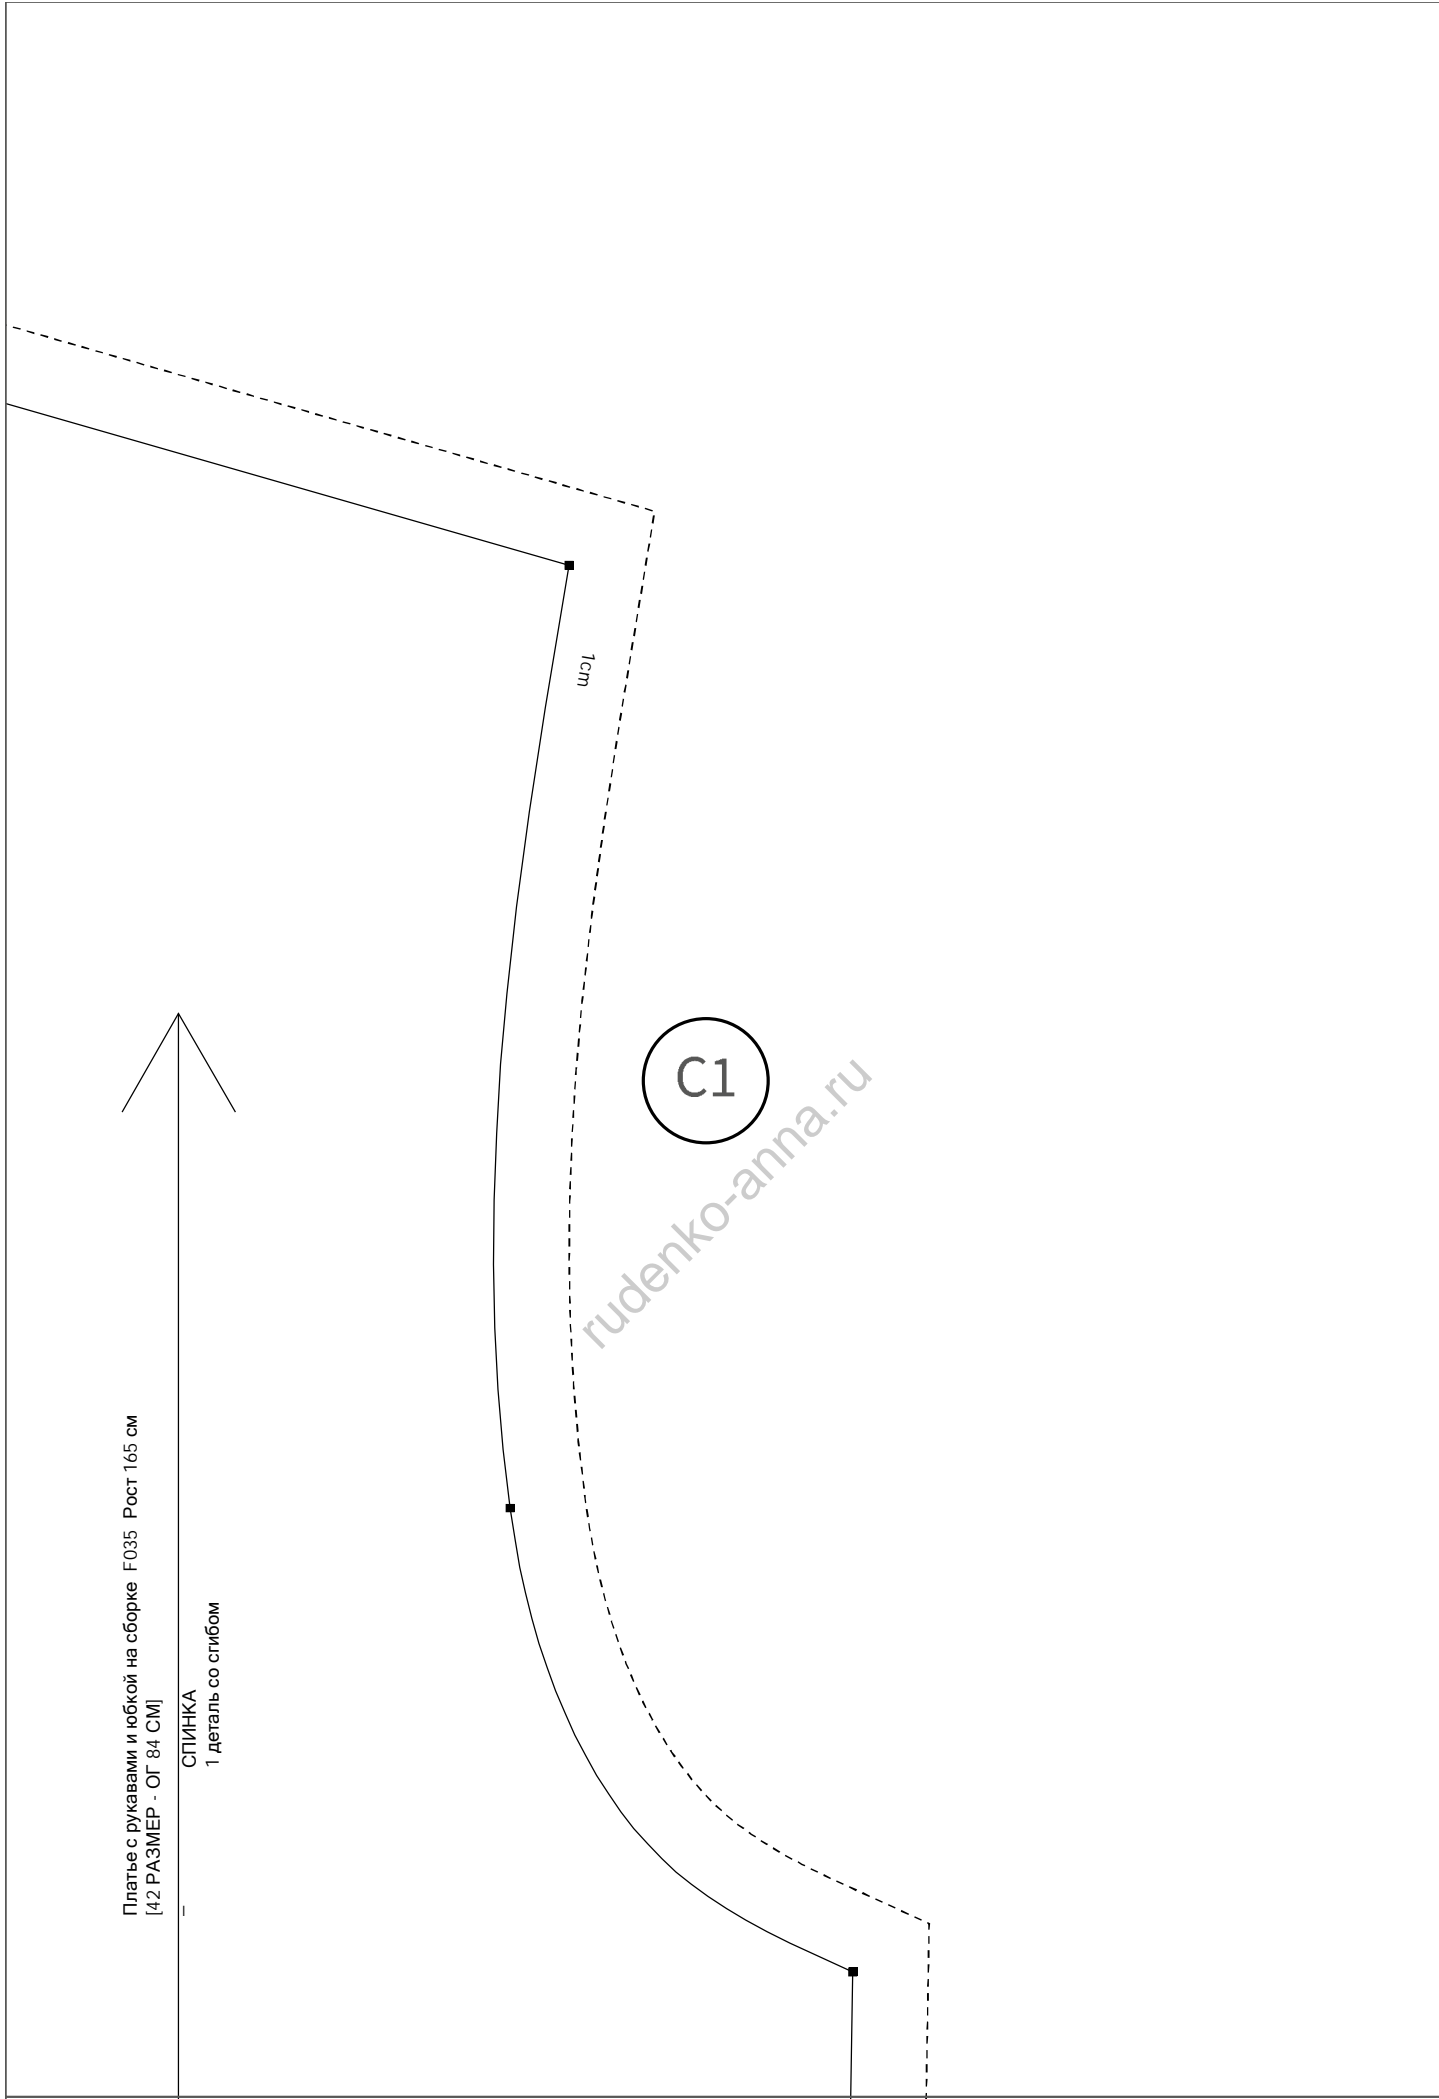

проверочный  
квадрат

5 x 5 см

сборка листов:

A B C D E F G H I J - столбики

1 2 3 ... - ряды

A1

Платье женское с рукавами, укороченным лифом  
и юбкой на сборке F035  
Рост 165 см Размер 42

Платье с рукавами и юбкой на сборке F035 Рост 165 см  
[42 РАЗМЕР - ОТ 84 СМ]

Платье с рукавами и юбкой на сборке F035 Рост 165 см  
[42 РАЗМЕР - ОГ 84 СМ]

СПИНКА  
1 деталь со сгибом

C1

1см

rudenko-anna.ru

Платье с рукавами и юбкой на сборке F035 Рост 165 см  
[42 РАЗМЕР - ОГ 84 CM]

A3

[rudenko-anna.ru](http://rudenko-anna.ru)

4cm

B3

rudenko-anna.ru

C3

[rudenko-anna.ru](http://rudenko-anna.ru)