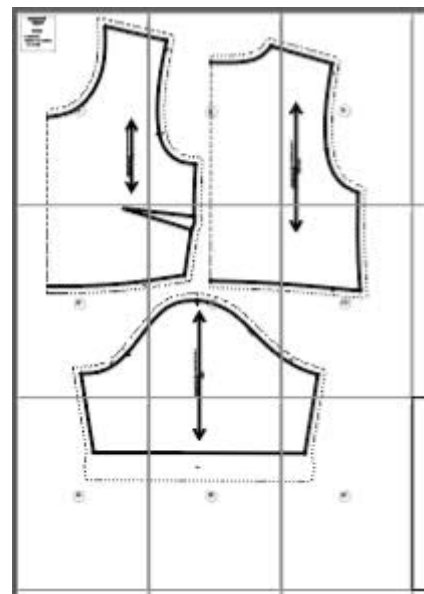

проверочный  
квадрат

5 x 5 см

сборка листов:

A B C D E F G H I J - столбики

1 2 3 ... - ряды

A1

Платье женское с рукавами, укороченным лифом  
и юбкой на сборке F035  
Рост 165 см Размер 42

Платье с рукавами и юбкой на сборке F035 Рост 165 см  
[42 РАЗМЕР - ОТ 84 СМ]

Платье с рукавами и юбкой на сборке F035 Рост 165 см  
[42 РАЗМЕР - ОГ 84 СМ]

СПИНКА  
1 деталь со сгибом

C1

1см

rudenko-anna.ru

Платье с рукавами и юбкой на сборке F035 Рост 165 см  
[42 РАЗМЕР - ОГ 84 CM]

РУКАВ  
2 детали

B2

к спинке

rudenko-anna.ru

1cm

C2

rudenko-anna.ru

1cm

A3

[rudenko-anna.ru](http://rudenko-anna.ru)

4cm

B3

rudenko-anna.ru

C3

[rudenko-anna.ru](http://rudenko-anna.ru)