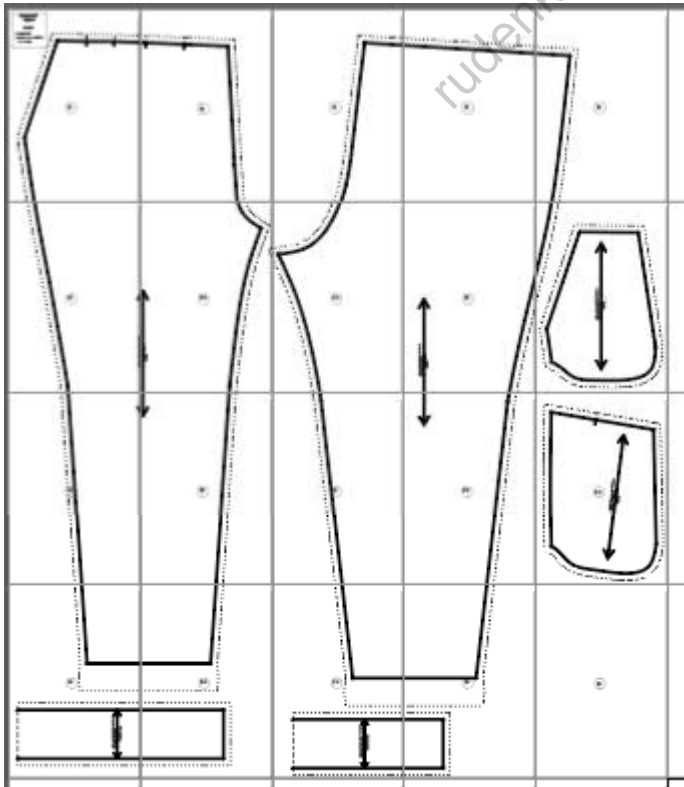

проверочный  
квадрат

5 x 5 см

сборка листов:

A B C D E F G H I J - столбики

1 2 3 ... - ряды

A1

Женские брюки со складками на резинке F034 Рост 165 см  
Размер 50

B1

50 РАЗМЕР - ОБ 106 СМ

Передняя половинка  
2 детали

B2

rudenko-anna.ru

Брюки со складками F034 Рост 165 см  
50 РАЗМЕР - ОБ 106 СМ

— Задняя половинка  
2 детали

D2

rudenko-anna.ru

Брюки со складками F034. Рост 165 см

**E2**

50 РАЗМЕР - ОБ 106 см

карман

2 детали

ruderokchina.ru

A3

rudenko-anna.ru

Пояс перед  
1 деталь со сгибом

A technical drawing of a mechanical part, possibly a bracket or a support. The drawing is enclosed in a rectangular frame. The part has a horizontal top edge, a vertical left edge, and a vertical right edge. A circular feature is located on the horizontal top edge, labeled 'D4'. A dashed line indicates a hidden edge or a different view of the part. The drawing is oriented vertically on the page.