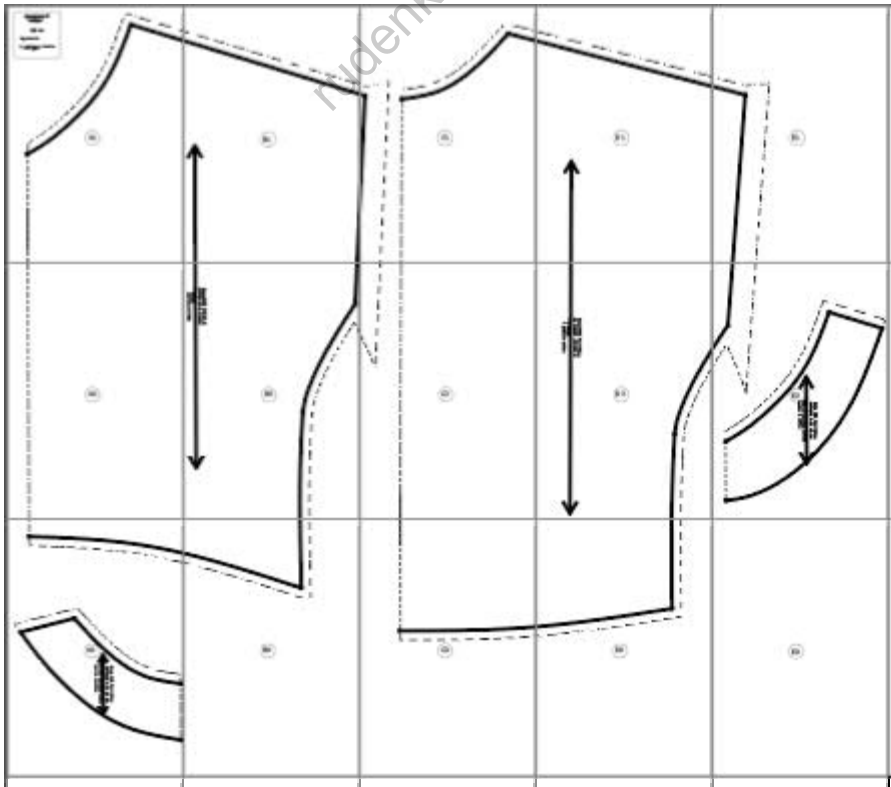

проверочный
квадрат

5 x 5 см

сборка листов:

A B C D E F G H I J - столбики

1 2 3 ... - ряды

A1

Блуза оверсайз со спущенным плечом F033 Рост 165 см
Размер 50

B1

rydenko-anna.ru

E1

rudenko-anna.ru

A2

rudenko-anna.ru

B2

rudenko-anna.ru

Бязза F033 Пост 165 CM
50 PАЗMEP - OT 100 CM

– ПEPEД
1 дeтaль co cтpигом

C2

rudenko-anna.ru

D2

rudenko-anna.ru

Бриза F033 Рост 165 см
50 РАЗМЕР - ОТ 100 CM

– СЛННКА
1 Деталь со сгибом

E2

Обтачка горловины переда
1 деталь со сгибом

Блуза F033 Рост 165 см
50 РАЗМЕР - ОГ 100 см

rudenko.ru

A3

Отгачка горловины спинки
1 деталь со сгибом

Блуза F033 Рост 165 см
50 РАЗМЕР - ОГ 100 см

rudenko-sty.ru