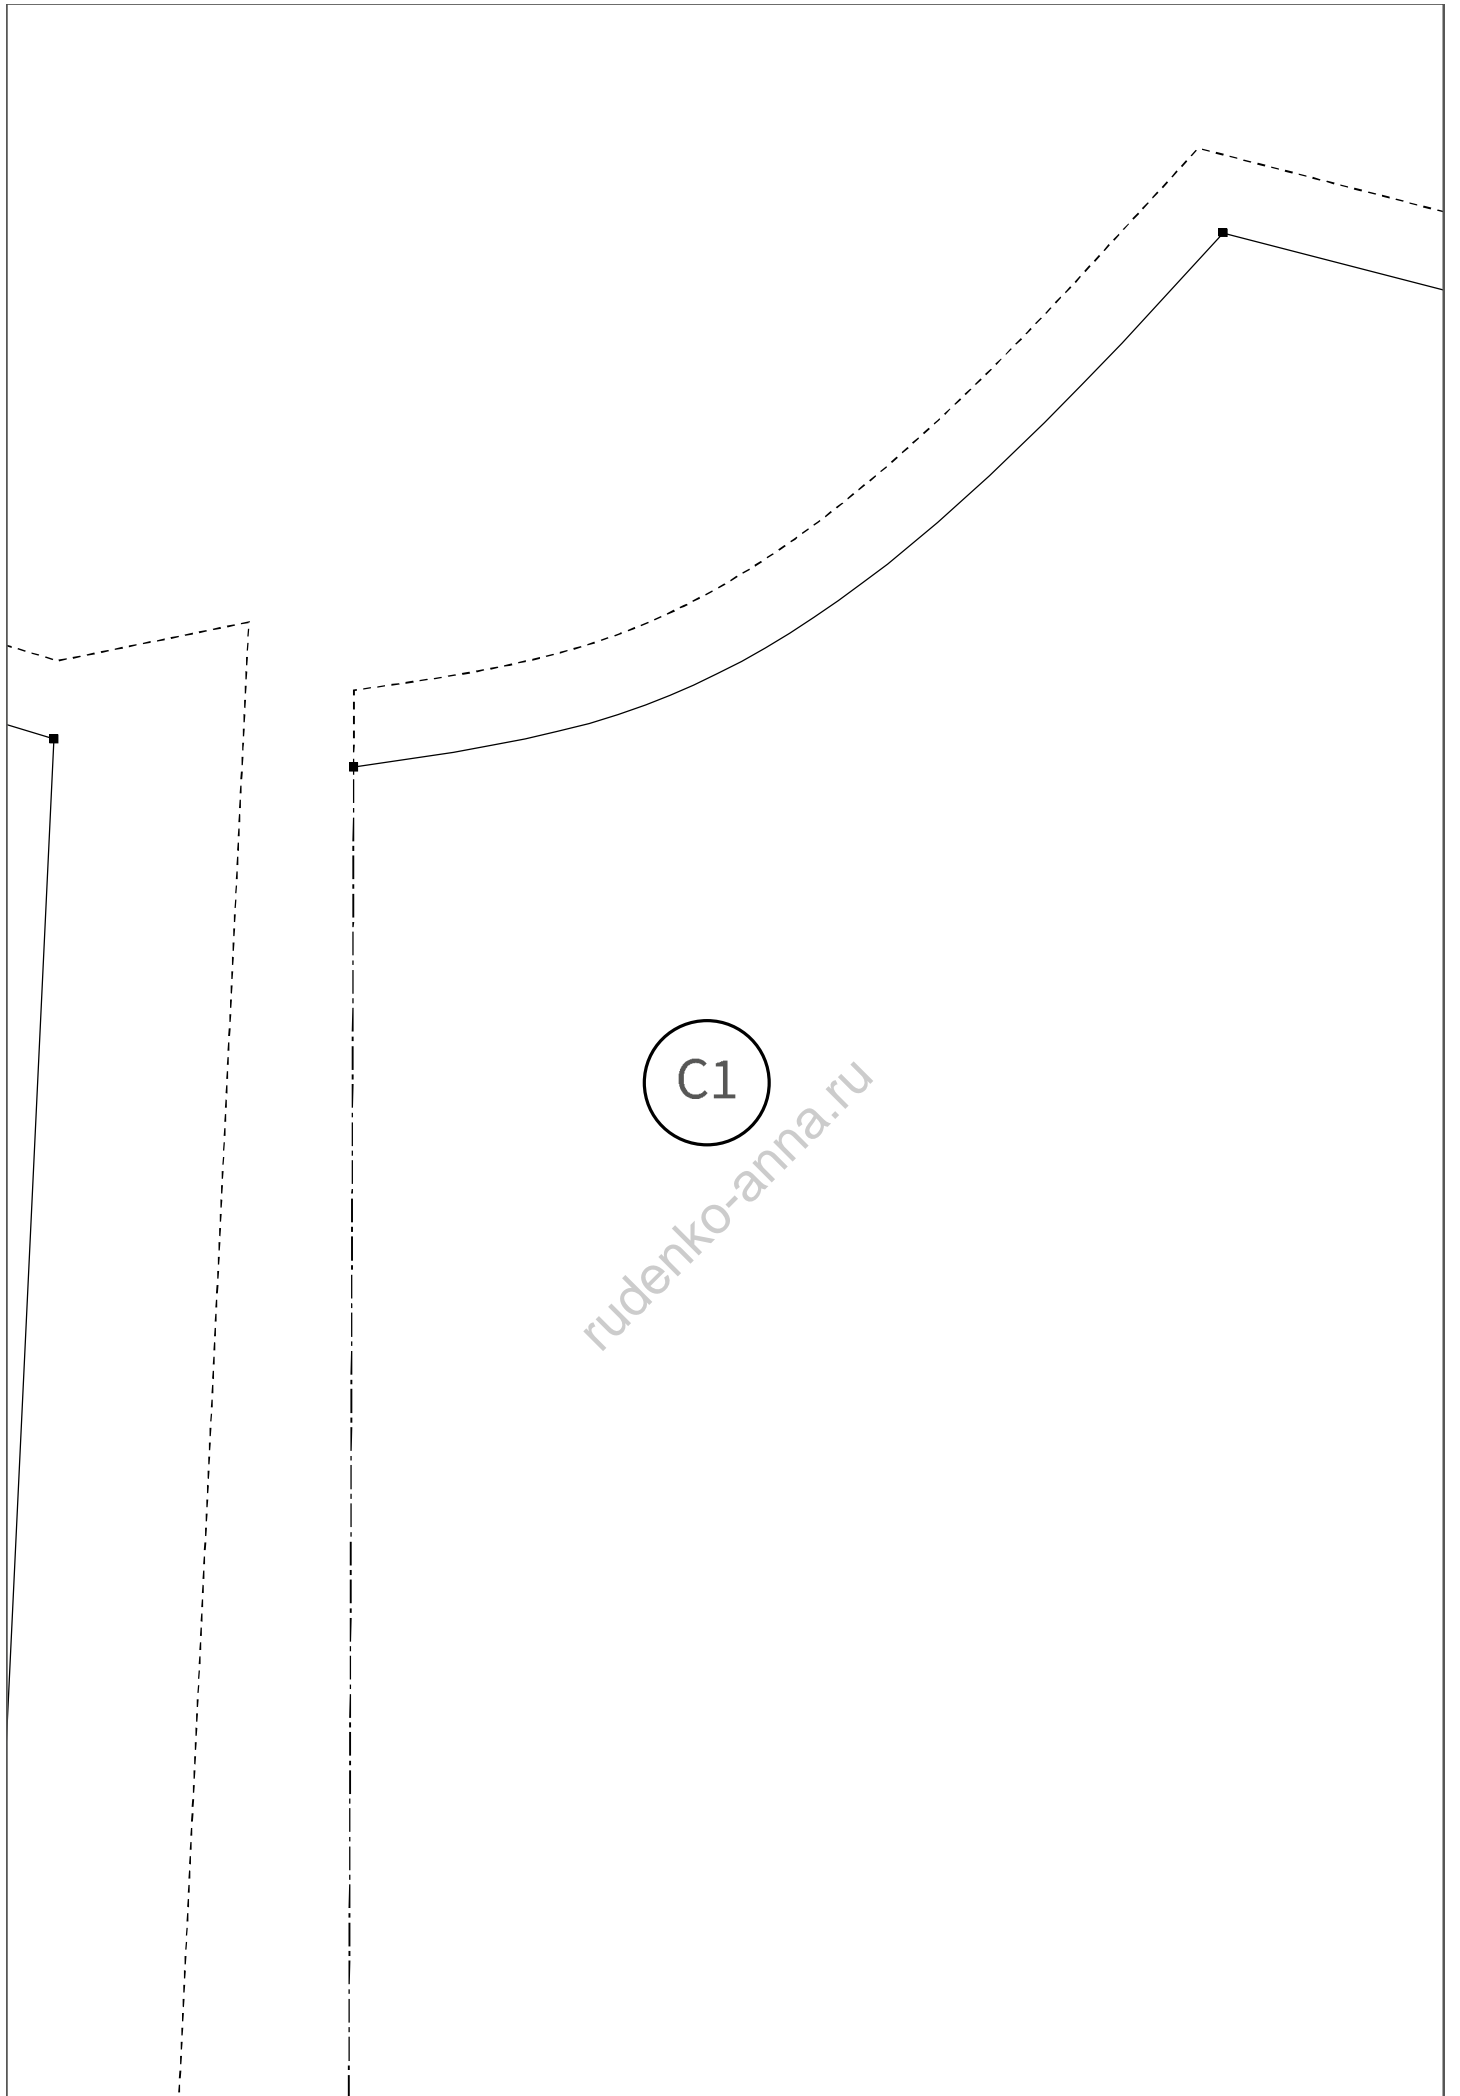

проверочный
квадрат

5 x 5 см

сборка листов:

A B C D E F G H I J - столбики

1 2 3 ... - ряды

A1

Блуза оверсайз со спущенным плечом F033 Рост 165 см
Размер 50

B1

rydenko-anna.ru

E1

rudenko-anna.ru

A2

rudenko-anna.ru

B2

rudenko-anna.ru

Бязза F033 Пост 165 CM
50 PАЗMEP - OT 100 CM

– ПEPEД
1 дeтaль co cтpигом

C2

rudenko-anna.ru

D2

rudenko-anna.ru

Бриза F033 Рост 165 см
50 РАЗМЕР - ОТ 100 CM

– СЛННКА
1 Деталь со сгибом

E2