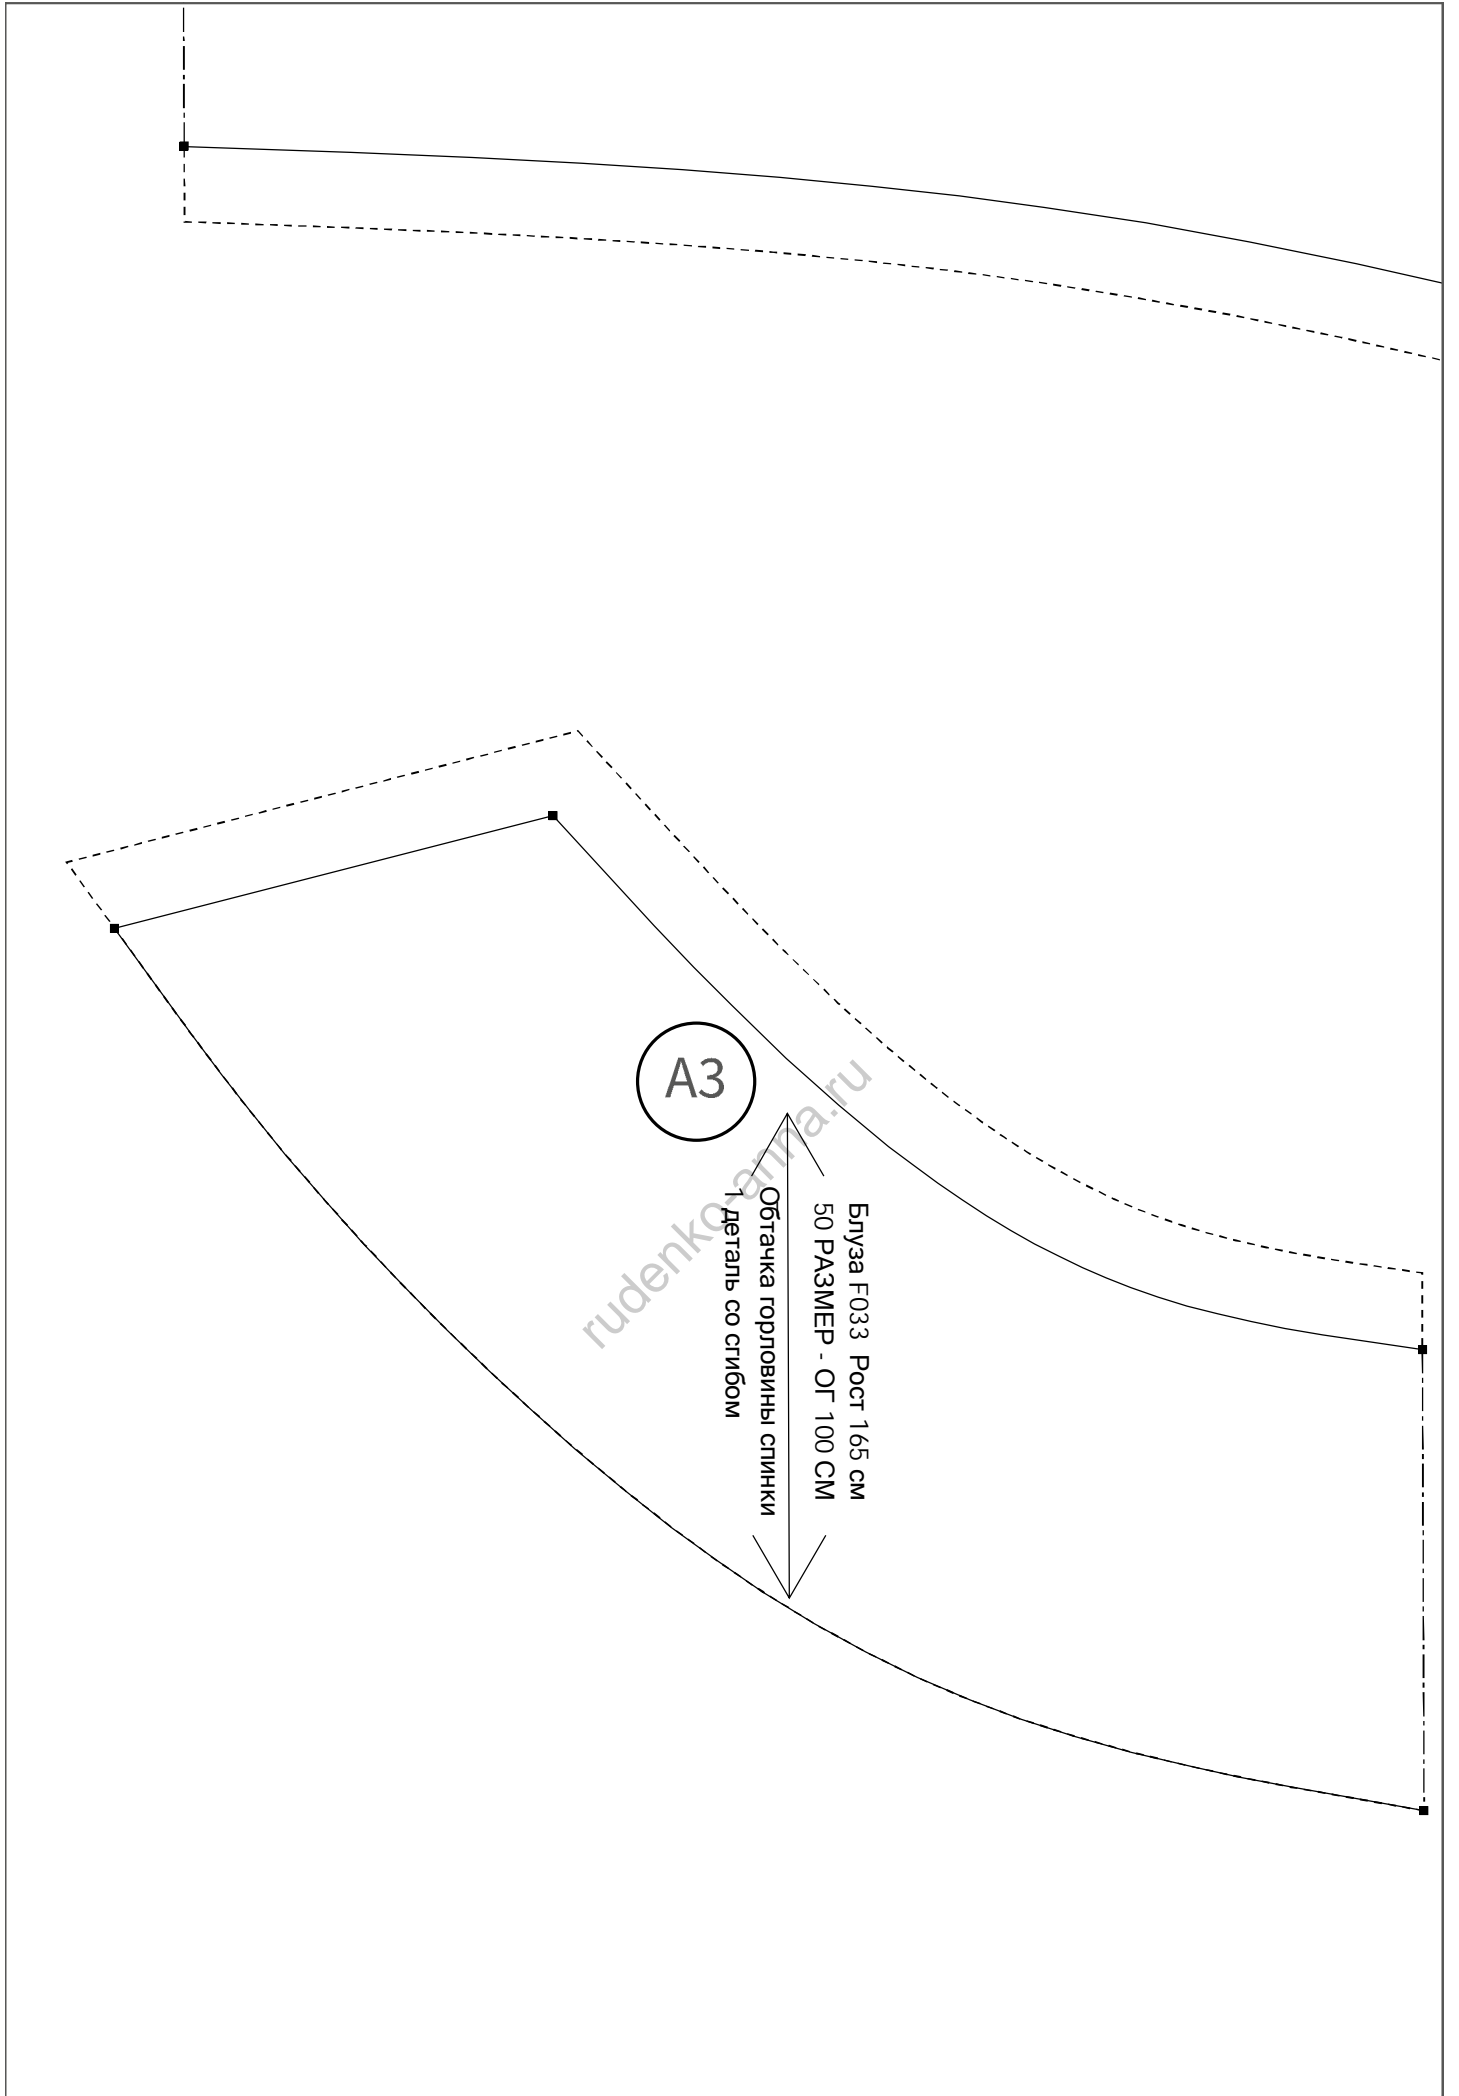

A3

Отгачка горловины спинки
1 деталь со сгибом

Блуза F033 Рост 165 см
50 РАЗМЕР - ОГ 100 см

rudenko-sty.ru