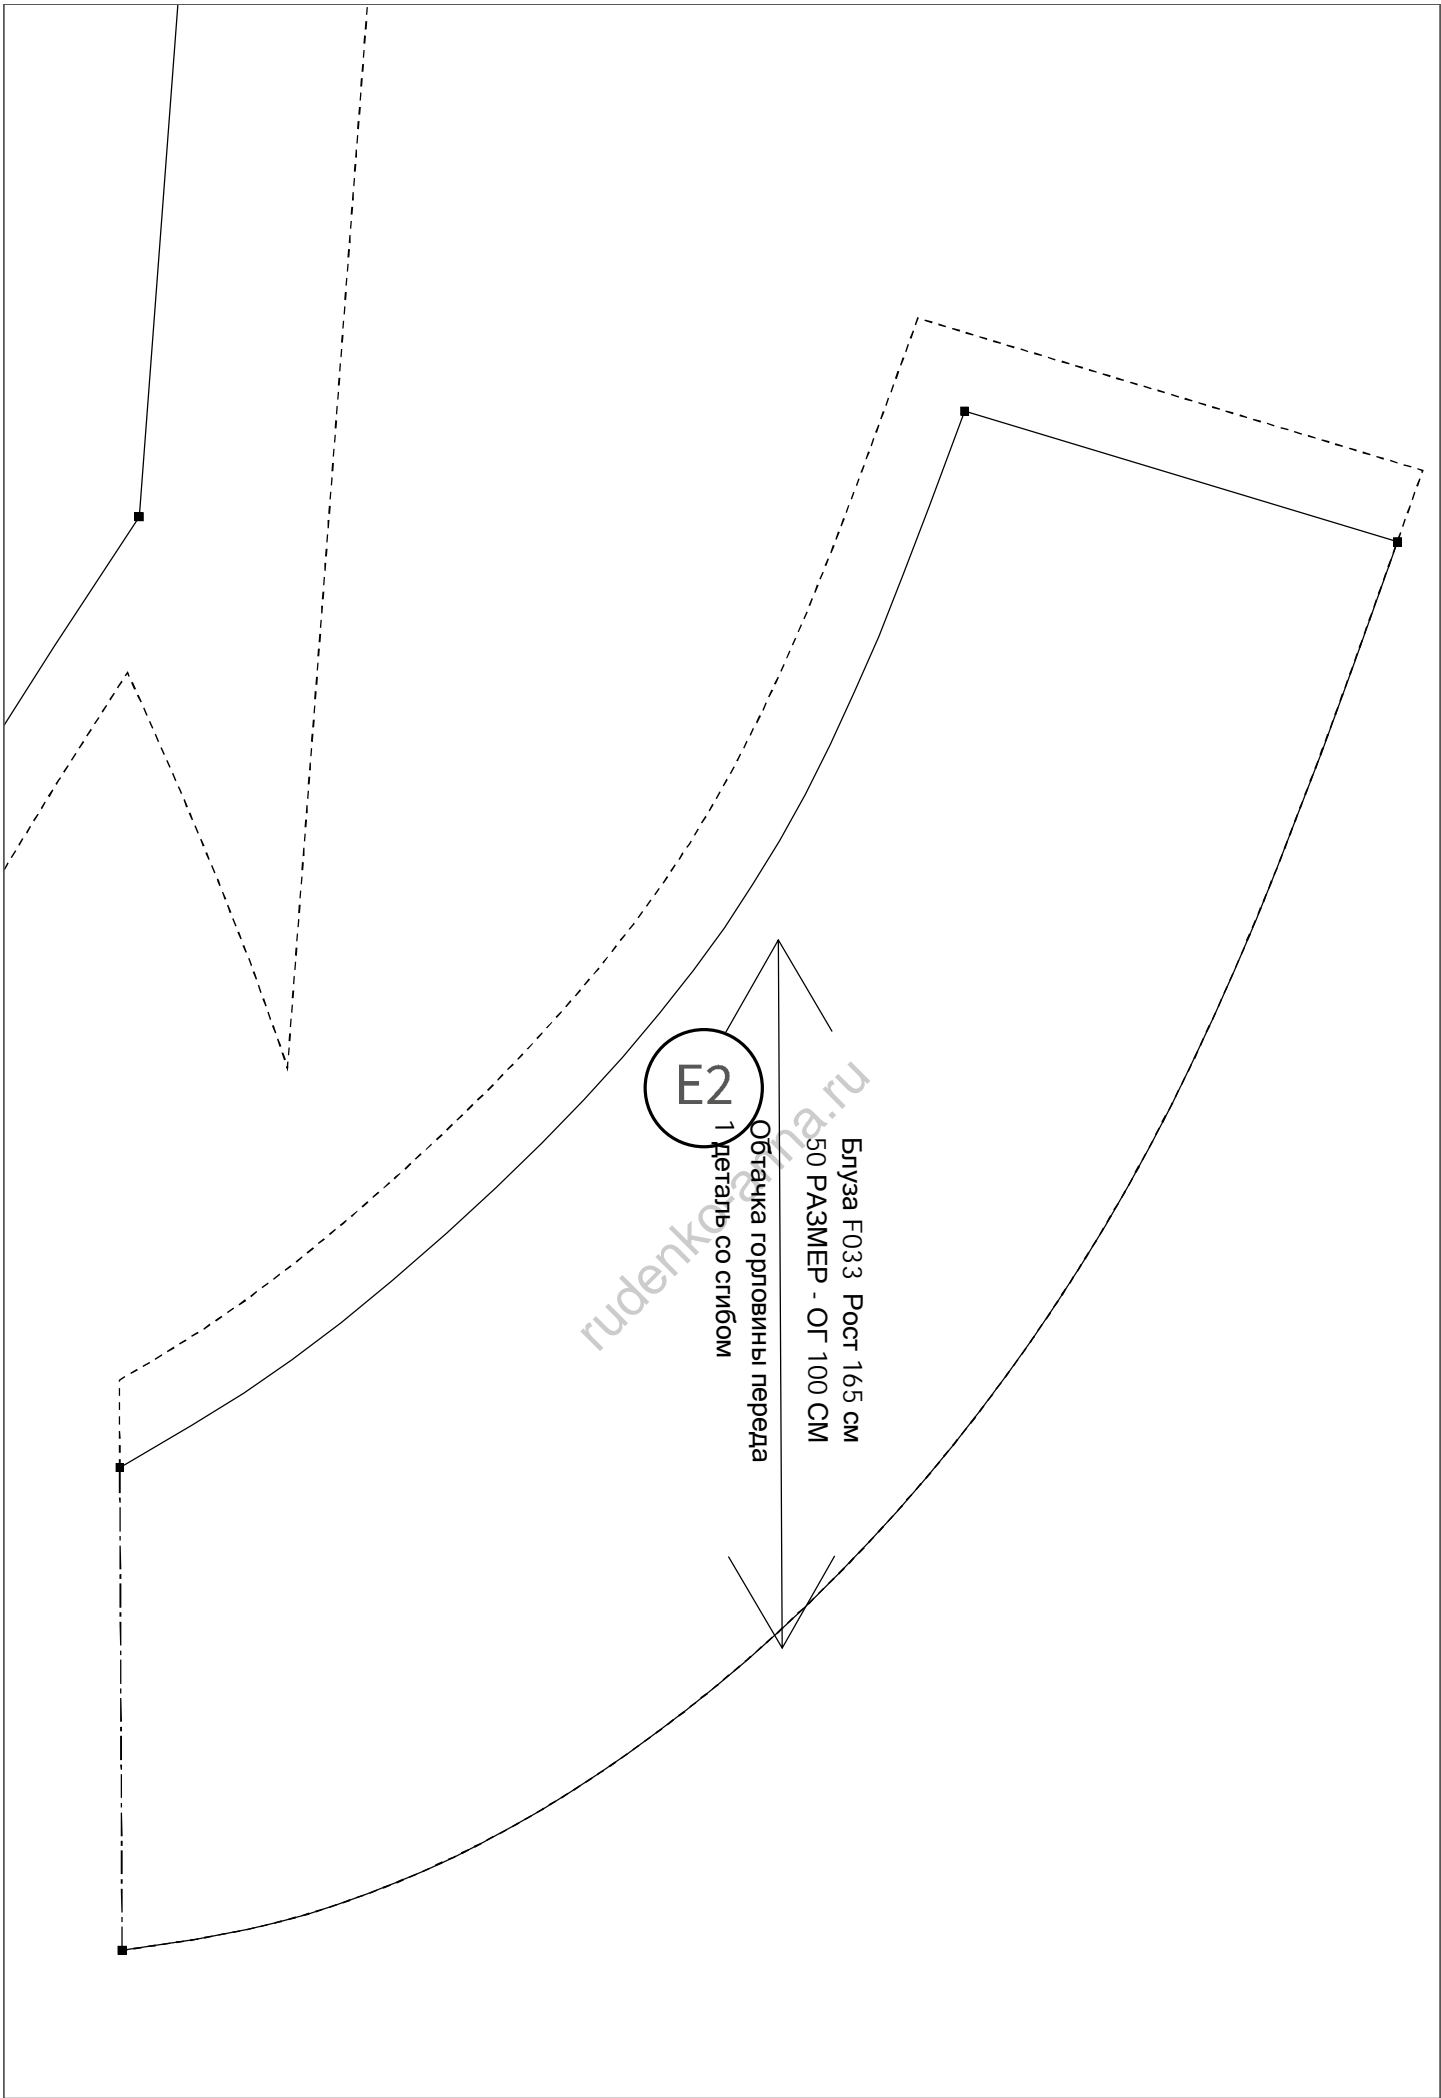

– ПEPEД
1 дeтaль co cтpигом

C2

rudenko-anna.ru

D2

rudenko-anna.ru

Бриза F033 Рост 165 см
50 РАЗМЕР - ОТ 100 CM

– СЛННКА
1 Деталь со сгибом

E2