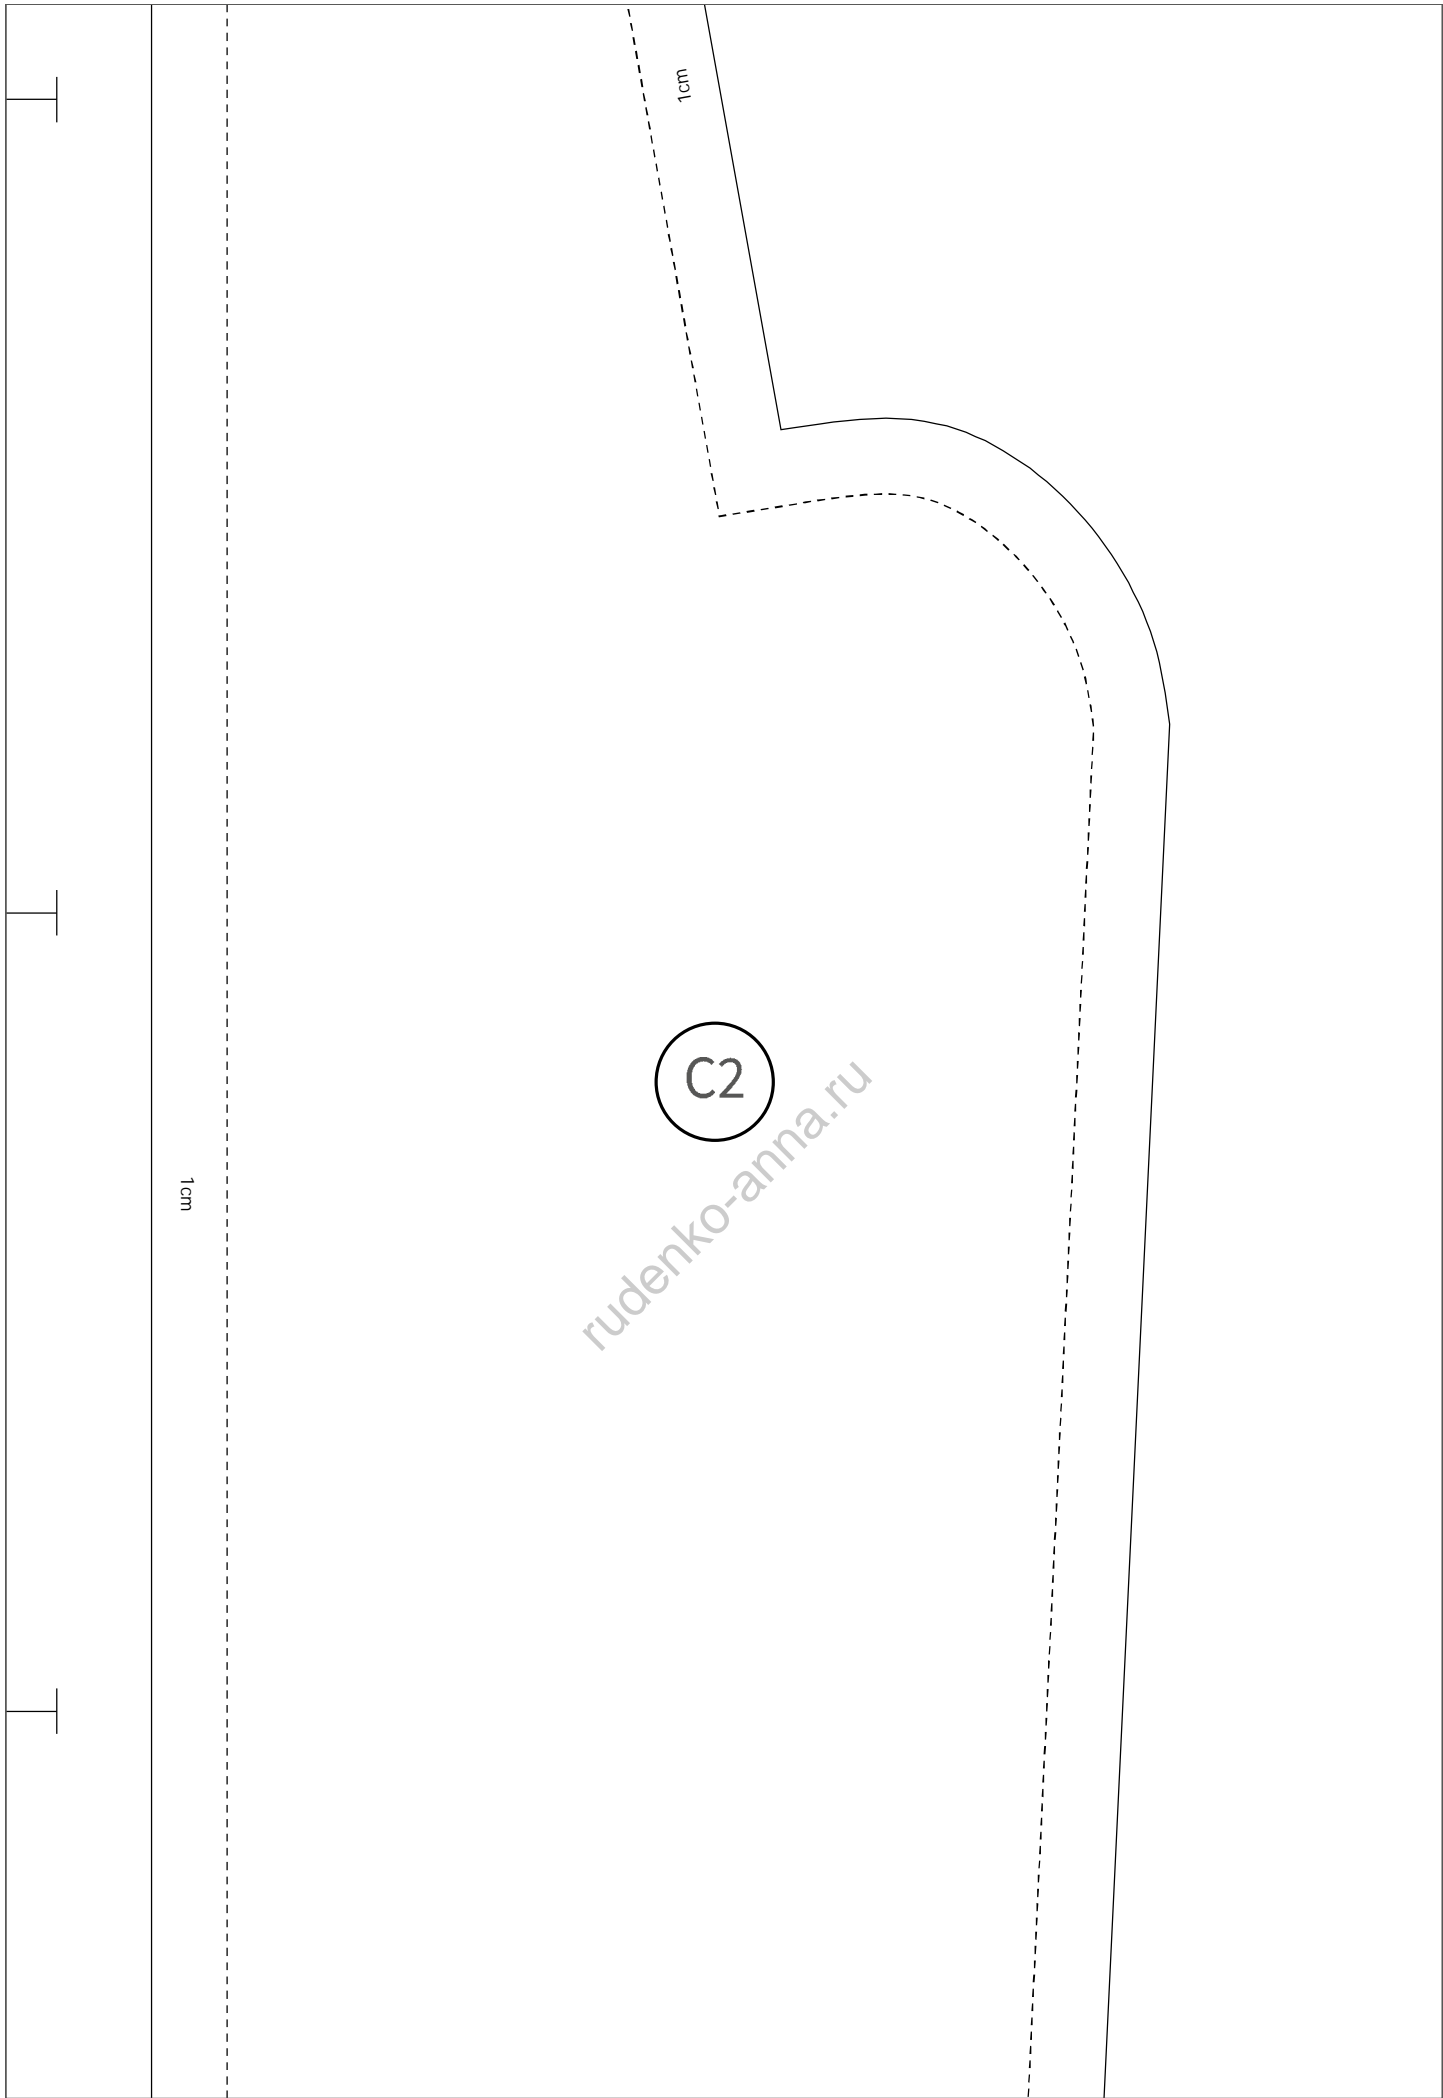

## Куртка из капитония, модель F-48

Куртка из капитония, модель F-48

рост, см				165				
размер	40	42	44	46	48	50	52	54
обхват груди, см	80	84	88	92	96	100	104	108
обхват бедер, см	86	90	94	98	102	106	110	114
обхват под проймой/ самое узкое место, см	97	101	105	109	113	117	121	125
обхват по низу с застроченными защипами, см	86	90	94	98	102	106	110	114
Длина по спинке, см	56,6	56,8	57,0	57,2	57,4	57,6	57,8	58,0
Расход полотна при ширине 180 см	100			130				

A2

*rudenko-anna.ru*

Куртка капитоний, модель F-48 Рост 165 см  
размер [размер 44]

перед низ  
2 детали

B2

rudenko-anna.ru

Куртка капитоний, модель F-48 Рост 165 см  
размер [размер 44]

спинка низ  
1 деталь со сгибом