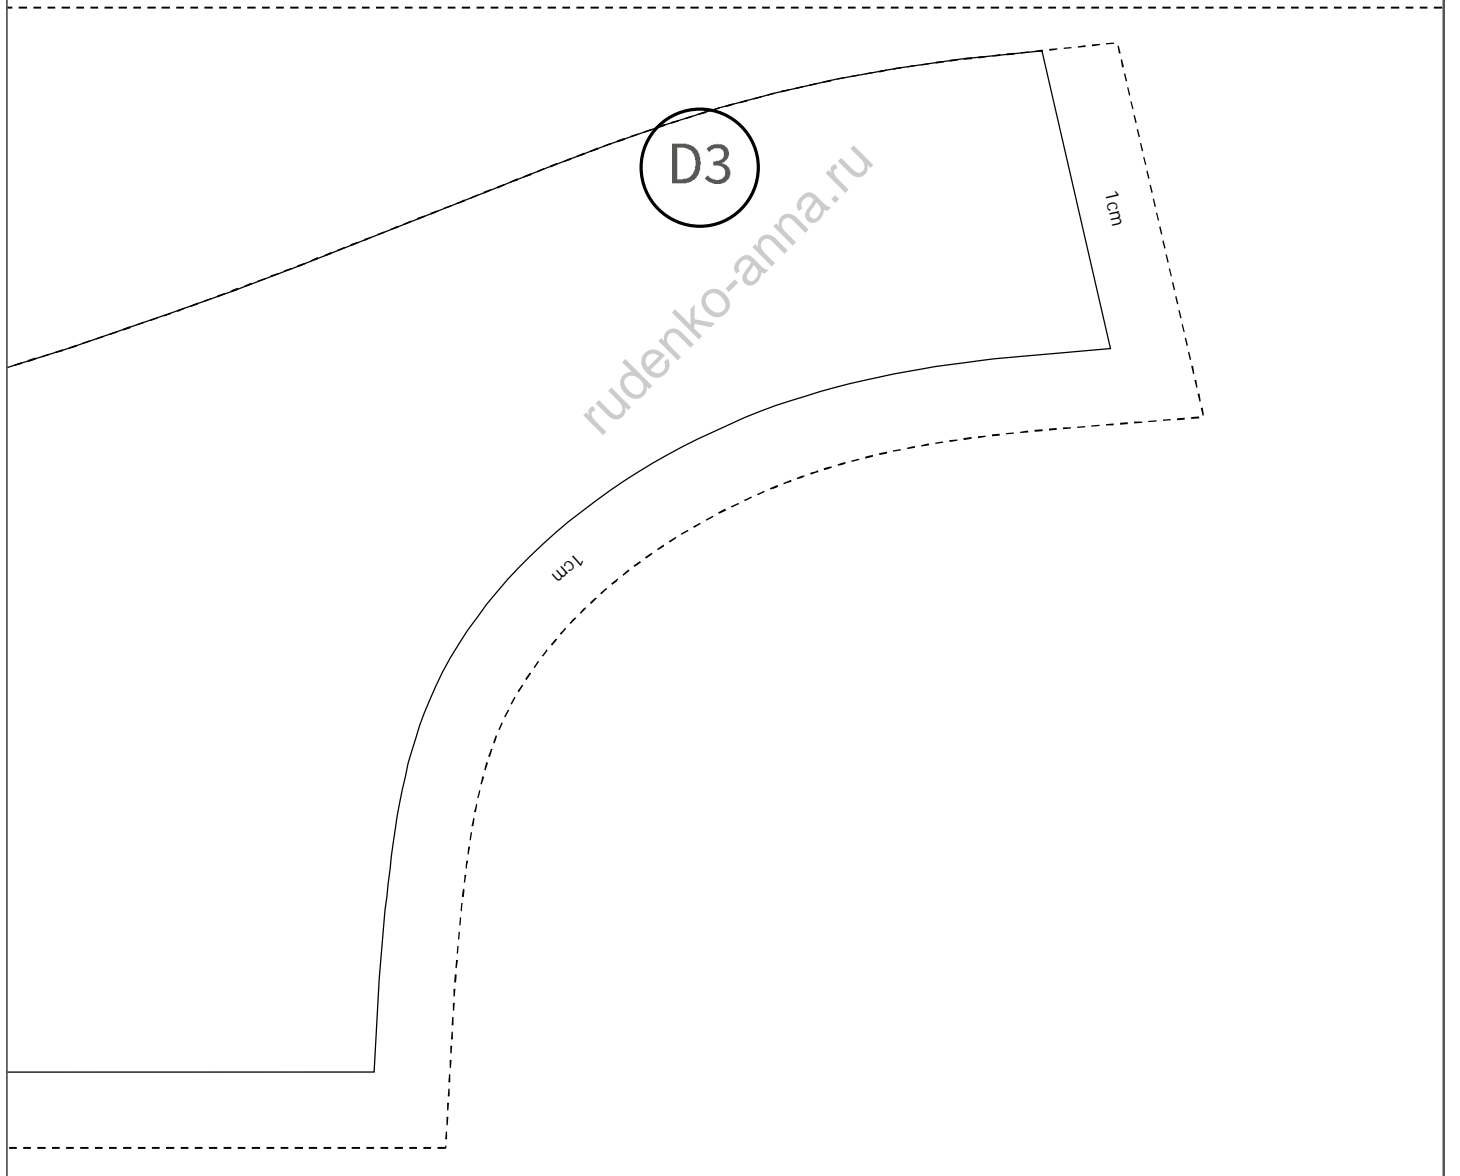

*rudenko-anna.ru*

Куртка капитоний, модель F-48 Рост 165 см  
размер [размер 44]

подборт  
2 детали

1cm

С3

*rudenko-anna.ru*

2,5cm

D3