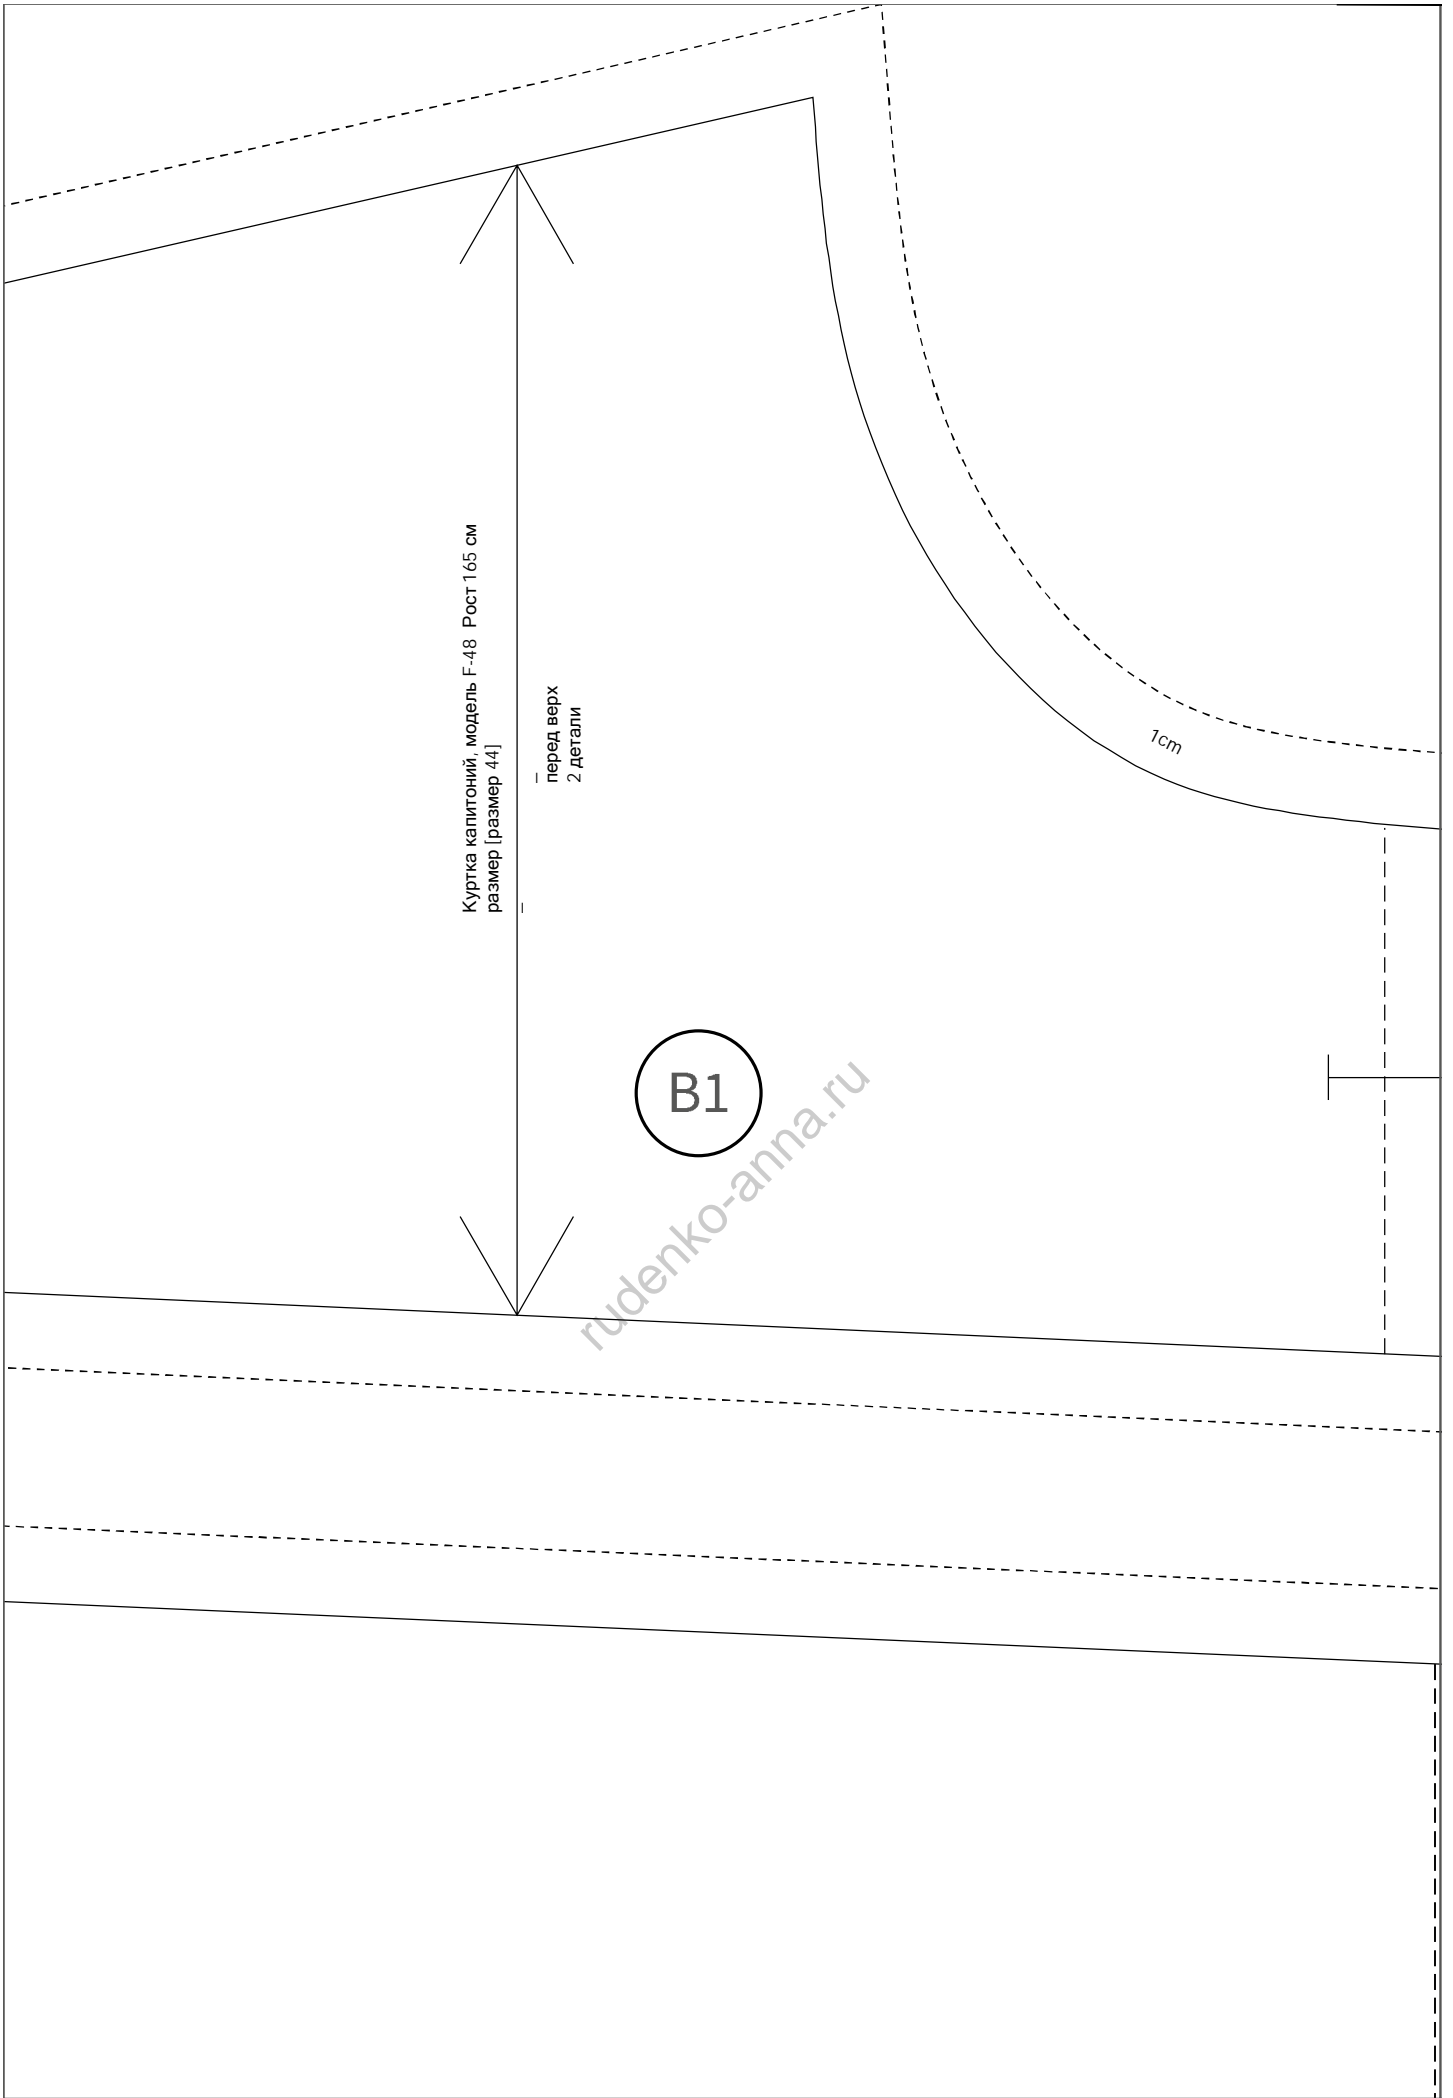

## Куртка из капитония, модель F-48

Куртка из капитония, модель F-48

рост, см				165				
размер	40	42	44	46	48	50	52	54
обхват груди, см	80	84	88	92	96	100	104	108
обхват бедер, см	86	90	94	98	102	106	110	114
обхват под проймой/ самое узкое место, см	97	101	105	109	113	117	121	125
обхват по низу с застроченными защипами, см	86	90	94	98	102	106	110	114
Длина по спинке, см	56,6	56,8	57,0	57,2	57,4	57,6	57,8	58,0
Расход полотна при ширине 180 см	100			130				

Схема сборки деталей на бумажных листах А4

Лекала с припусками. Припуски - пунктирная линия. Величина припусков указана.

проверочный  
квадрат

5 x 5 см

сборка листов:

A B C D E F G H I J - столбики

1 2 3 ... - ряды

A1

rudenko-anna.ru

1cm

Куртка каптогий, модель F-48 Рост 165 см  
размер [размер 44]

перед верх  
2 детали

B1

rudenko-anna.ru

1cm

C1

rudenko-anna.ru

1cm

Куртка капитоний, модель F-48 Рост 165 см  
размер [размер 44]

— спинка верх  
1 деталь со сгибом

D1

rudenko-anna.ru

1cm