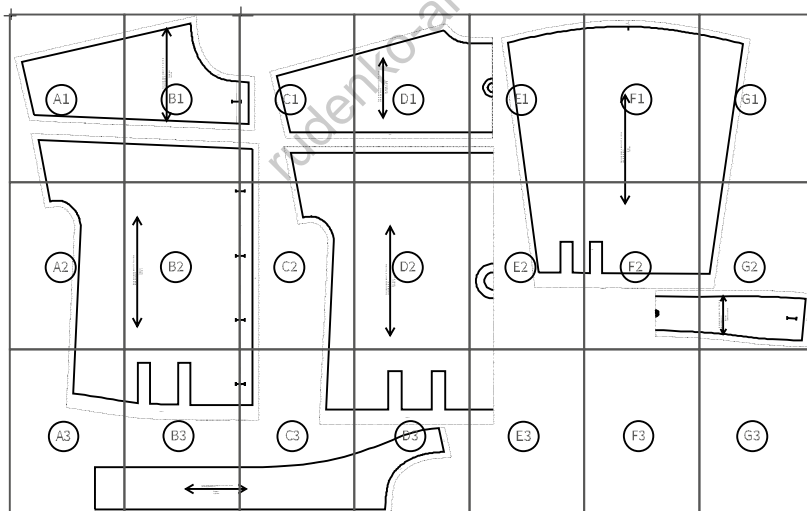

## Куртка из капитония, модель F-48

Куртка из капитония, модель F-48

рост, см				165				
размер	40	42	44	46	48	50	52	54
обхват груди, см	80	84	88	92	96	100	104	108
обхват бедер, см	86	90	94	98	102	106	110	114
обхват под проймой/ самое узкое место, см	97	101	105	109	113	117	121	125
обхват по низу с застроченными защипами, см	86	90	94	98	102	106	110	114
Длина по спинке, см	56,6	56,8	57,0	57,2	57,4	57,6	57,8	58,0
Расход полотна при ширине 180 см	100			130				

Схема сборки деталей на бумажных листах А4

Лекала с припусками. Припуски - пунктирная линия. Величина припусков указана.

проверочный  
квадрат

5 x 5 см

сборка листов:

A B C D E F G H I J - столбики

1 2 3 ... - ряды

A1

rudenko-anna.ru

1cm

Куртка каптогий, модель F-48 Рост 165 см  
размер [размер 44]

перед верх  
2 детали

B1

rudenko-anna.ru

1cm

C1

rudenko-anna.ru

1cm

Куртка капитоний, модель F-48 Рост 165 см  
размер [размер 44]

— спинка верх  
1 деталь со сгибом

D1

rudenko-anna.ru

1cm