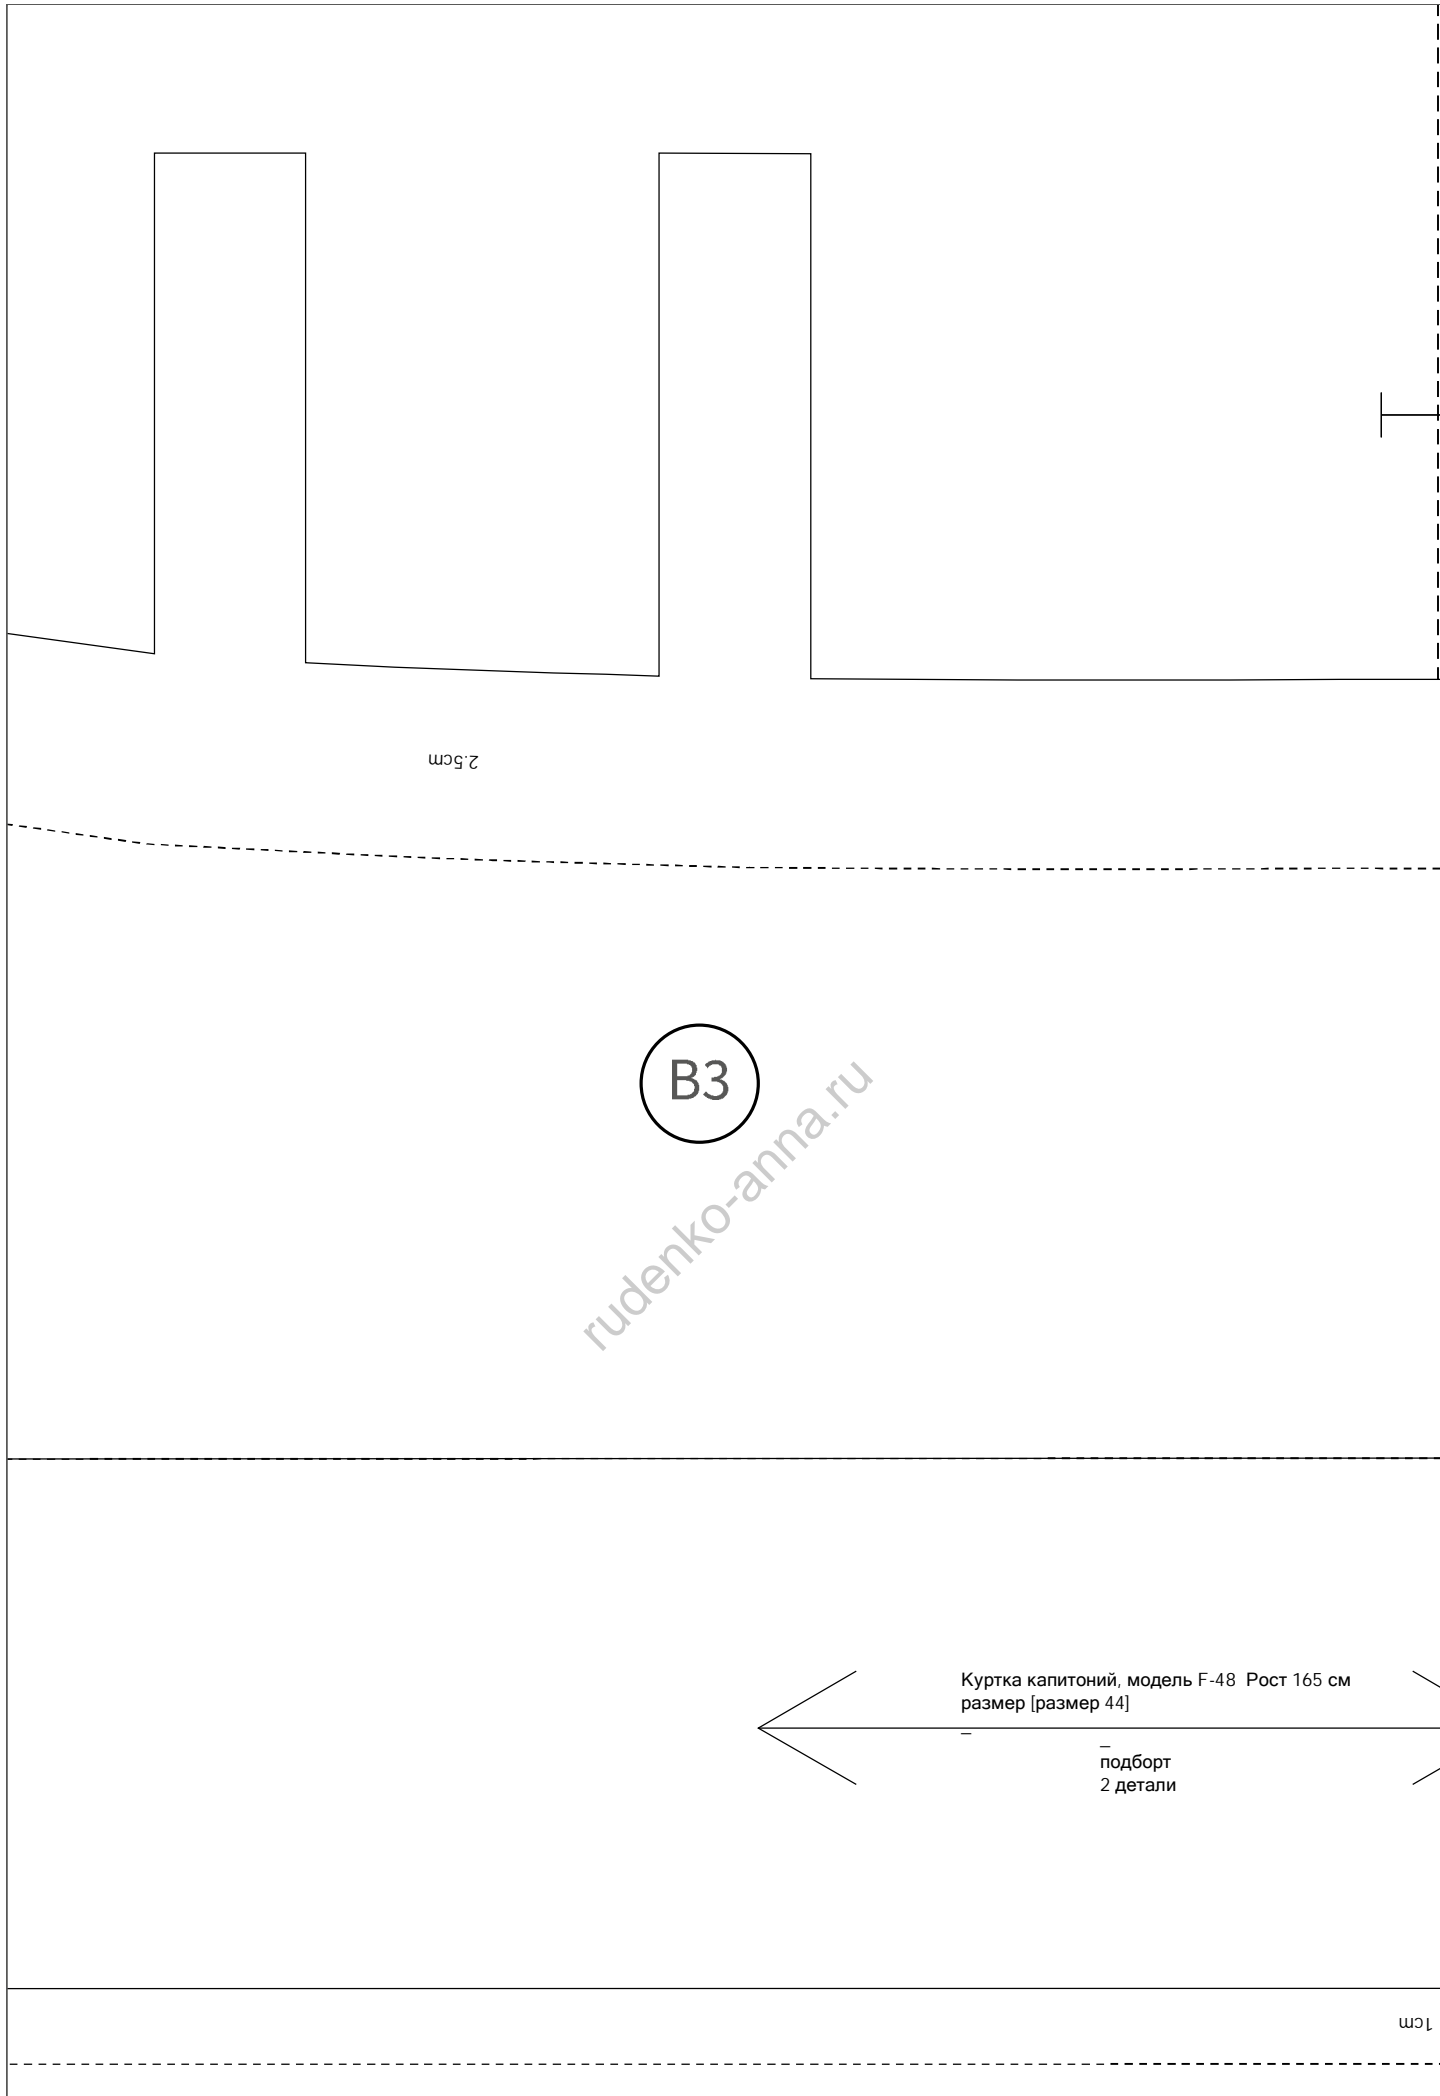

## Куртка из капитония, модель F-48

Куртка из капитония, модель F-48

рост, см				165				
размер	40	42	44	46	48	50	52	54
обхват груди, см	80	84	88	92	96	100	104	108
обхват бедер, см	86	90	94	98	102	106	110	114
обхват под проймой/ самое узкое место, см	97	101	105	109	113	117	121	125
обхват по низу с застроченными защипами, см	86	90	94	98	102	106	110	114
Длина по спинке, см	56,6	56,8	57,0	57,2	57,4	57,6	57,8	58,0
Расход полотна при ширине 180 см	100			130				

Куртка капитоний, модель F-48, Рост 165 см  
размер [размер 44]

воротник  
2 детали со стибом

I

1cm

A3

rudenko-anna.ru

2,5cm

B3