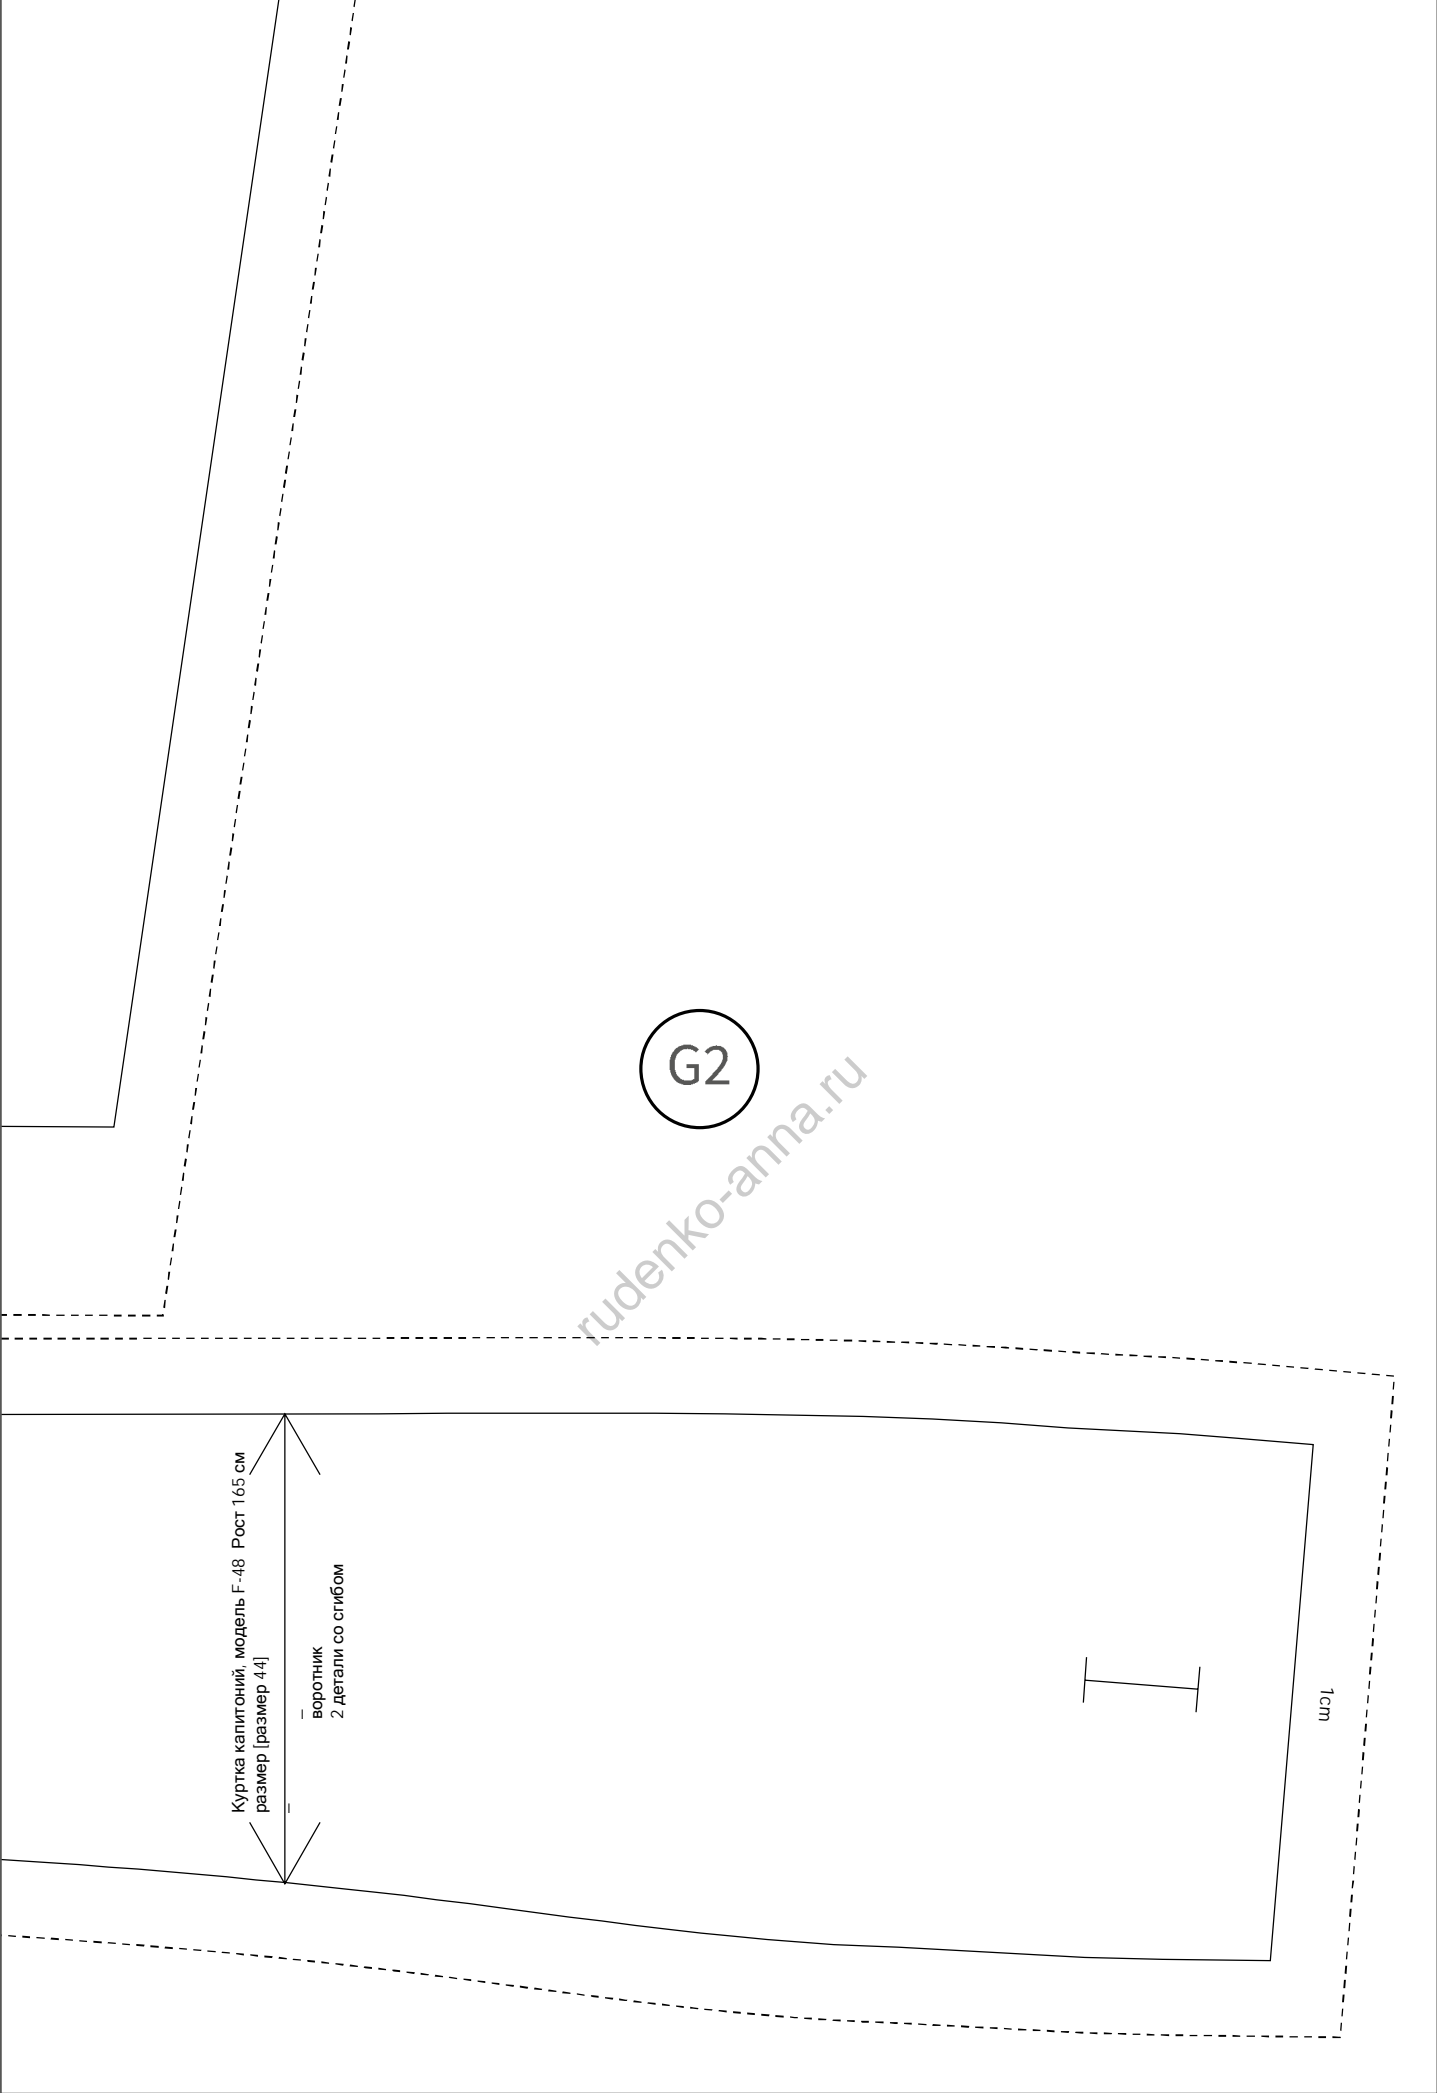

G2

rudenko-anna.ru

Куртка капитоний, модель F-48, Рост 165 см
размер [размер 44]

воротник
2 детали со стибом

I

1cm