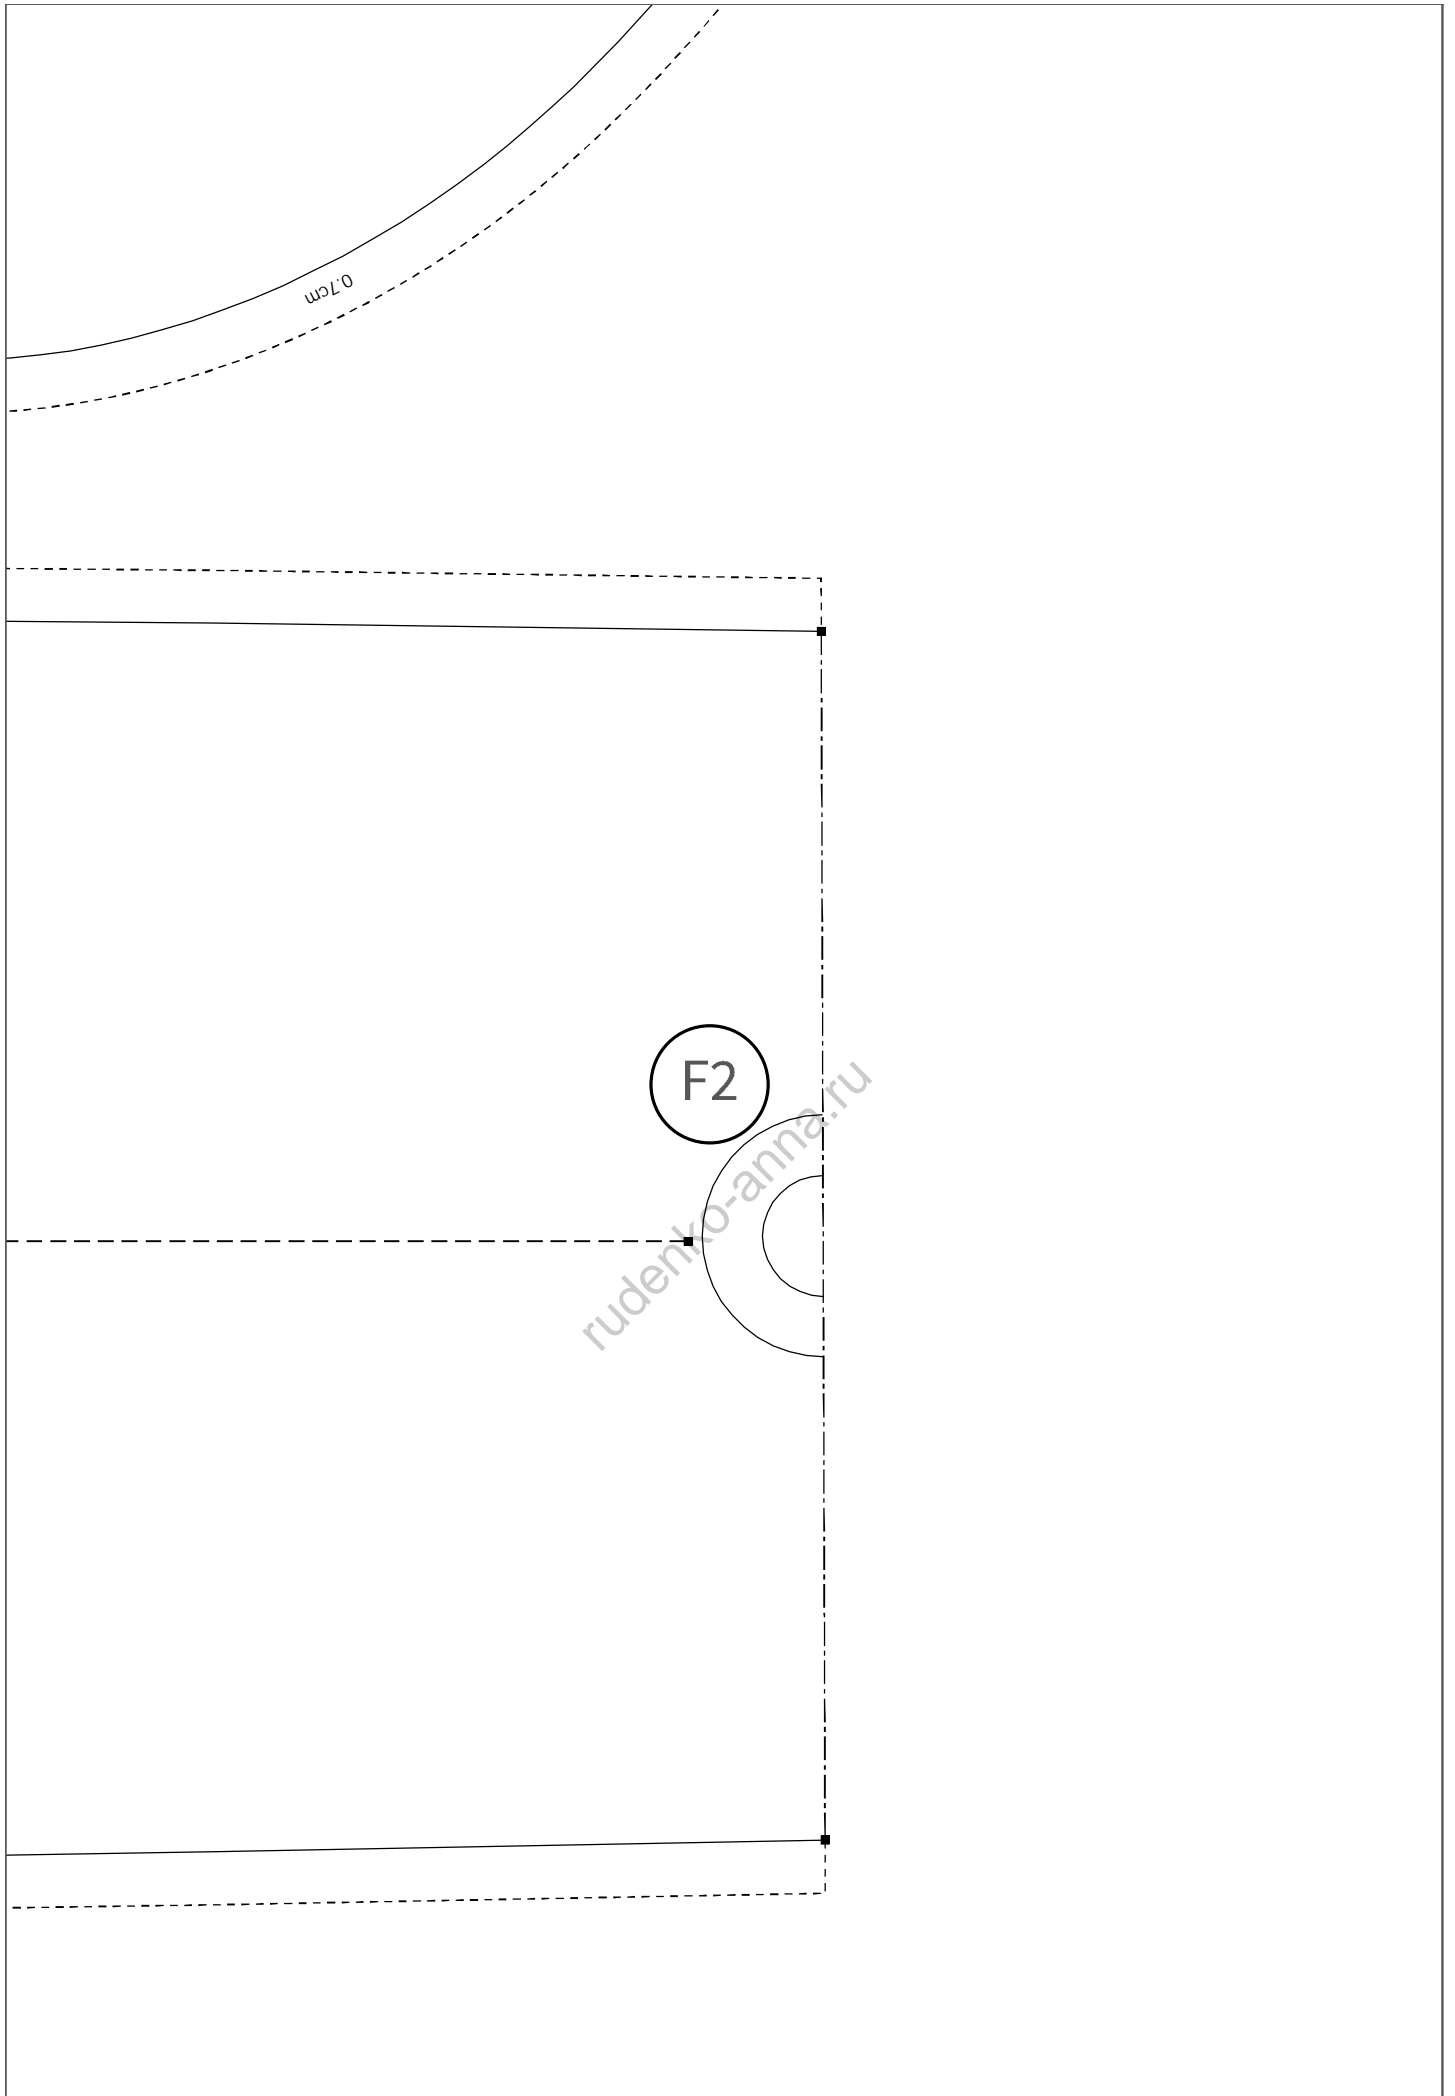

Схема расположения на листах формата А4

Лекала с припусками. Припуски - пунктирная линия. Величина припусков указана.

проверочный
квадрат

5 x 5 см

сборка листов:

A B C D E F G H I J - столбики

1 2 3 ... - ряды

СПИНКА
1 деталь со сгибом

B2

rudenko-anna.ru

0.7cm

C2

rudenko-anna.ru

Футболка поло мужская Рост 188 см
[64 размер]

— ПЕРЕД
1 Деталь со сгибом

D2

rudenko-anna.ru

E2

rudenko-anna.ru

0.7cm

Футболка поло мужская Рост 188 см
[64 размер]

— воротник
1 деталь со сгибом дублировать

A3