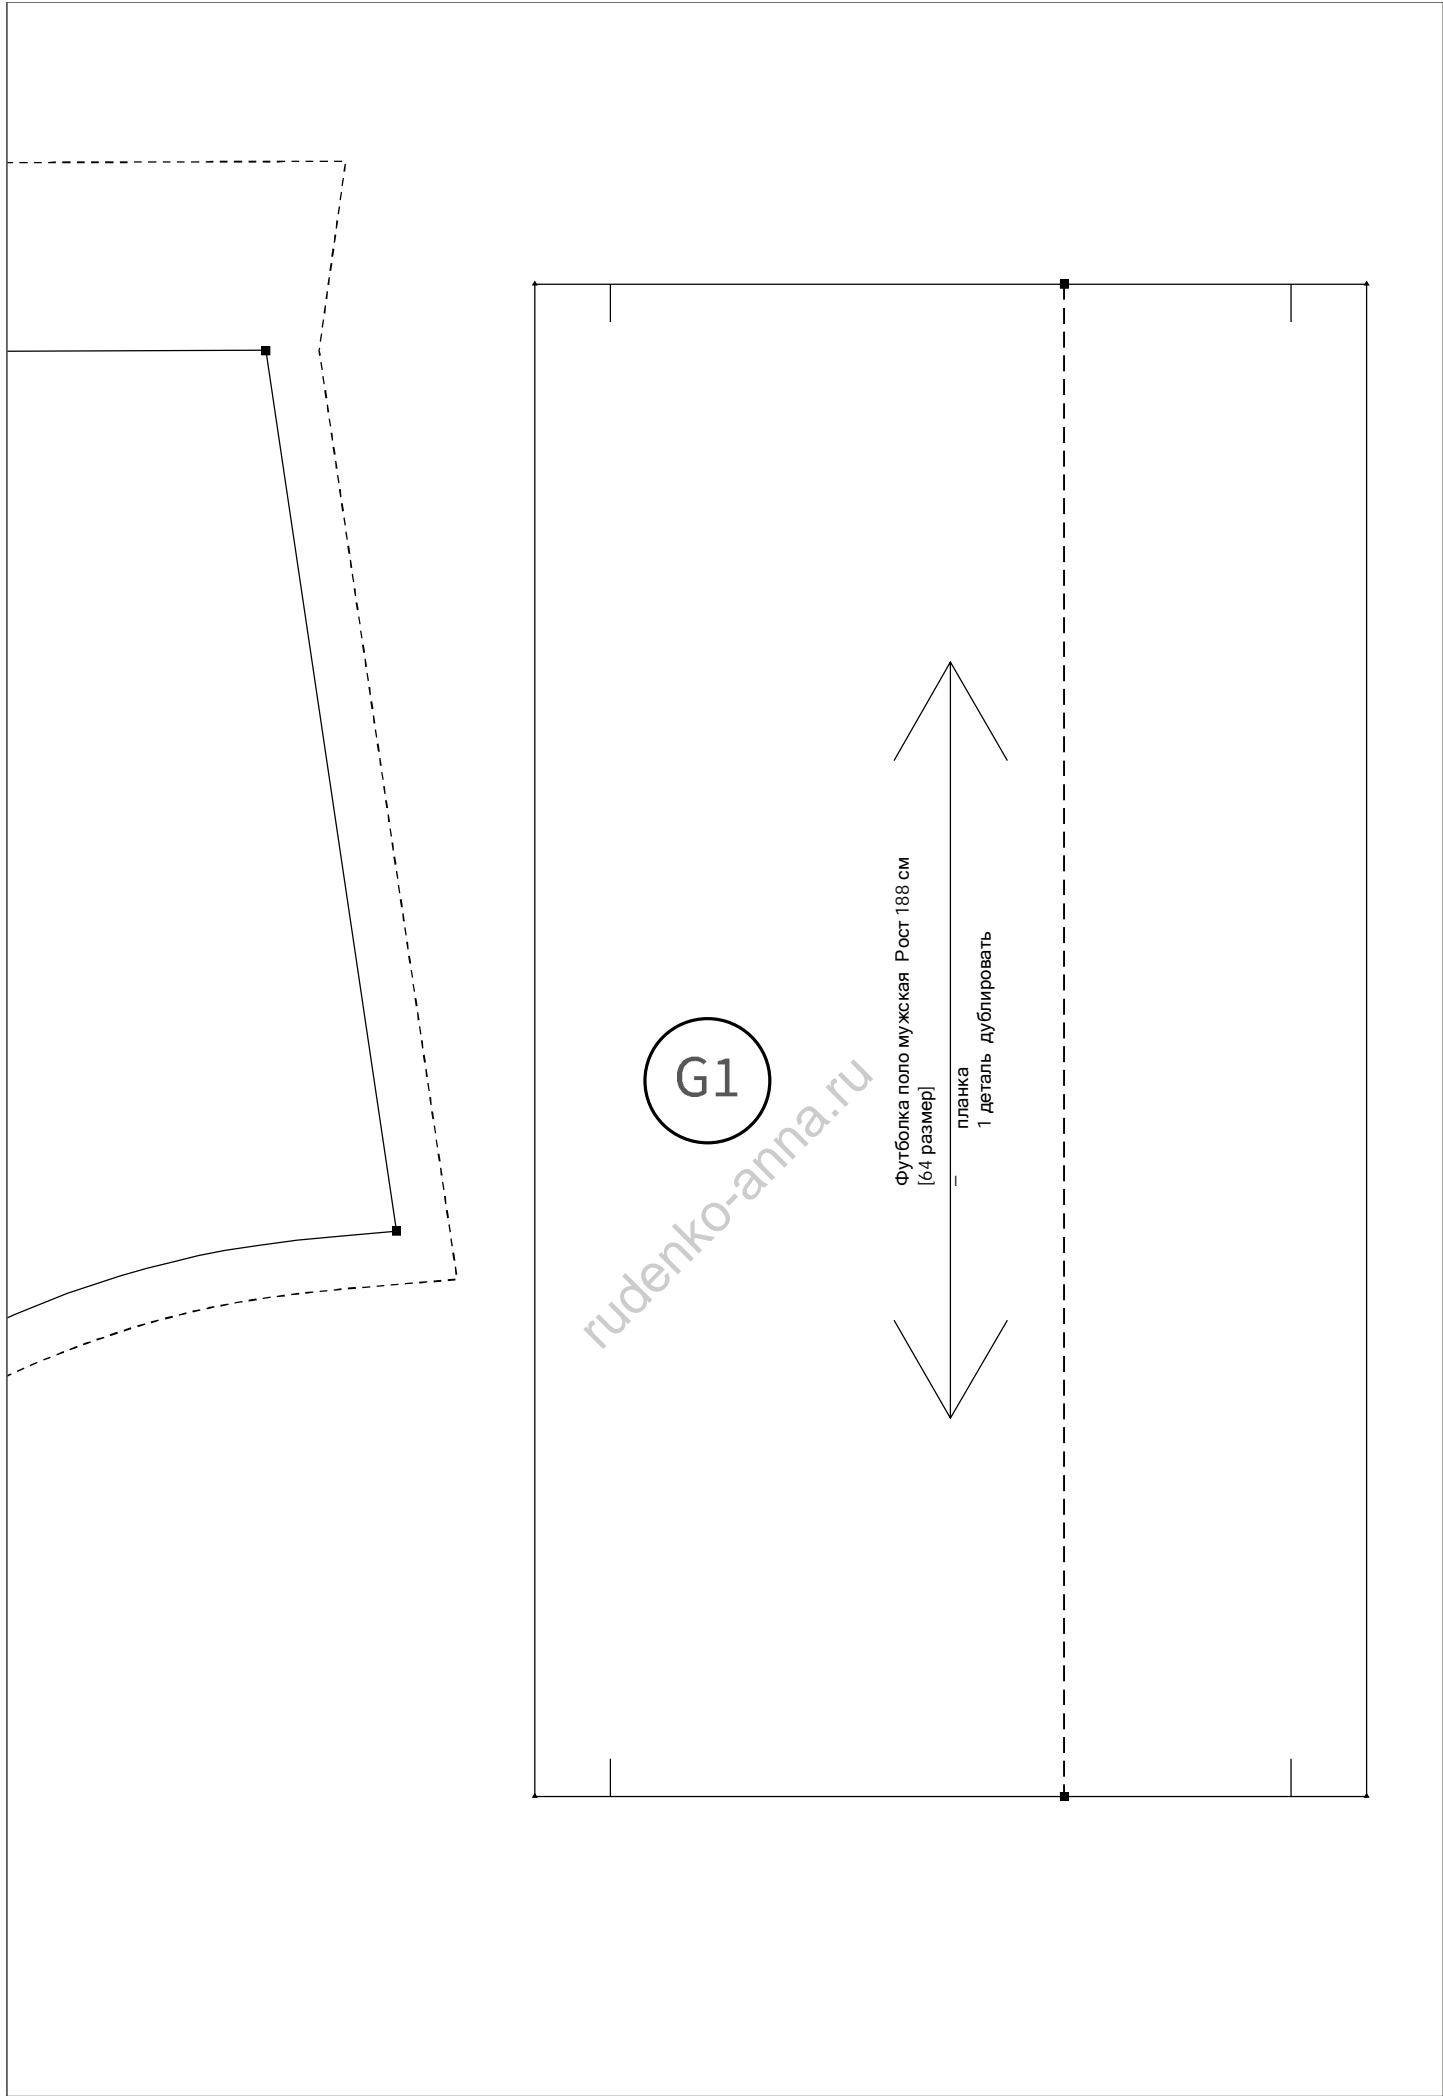

Схема расположения на листах формата А4

Лекала с припусками. Припуски - пунктирная линия. Величина припусков указана.

проверочный
квадрат

5 x 5 см

сборка листов:

A B C D E F G H I J - столбики

1 2 3 ... - ряды

E1

rudenko-anna.ru

Фургона поно мѹжская Рост 188 см
[64 размер]
ПҮКАБ
2 дѹрҹани

F1

rudenko-anna.ru

A2

rudenko-anna.ru

Футболка поло мужская Рост 188 см
[64 размер]

СПИНКА
1 деталь со сгибом

B2

rudenko-anna.ru

0.7cm

C2

rudenko-anna.ru

Футболка поло мужская Рост 188 см
[64 размер]

— ПЕРЕД
1 Деталь со сгибом

D2

rudenko-anna.ru

E2

rudenko-anna.ru

0.7cm

Футболка поло мужская Рост 188 см
[64 размер]

— воротник
1 деталь со сгибом дублировать

A3