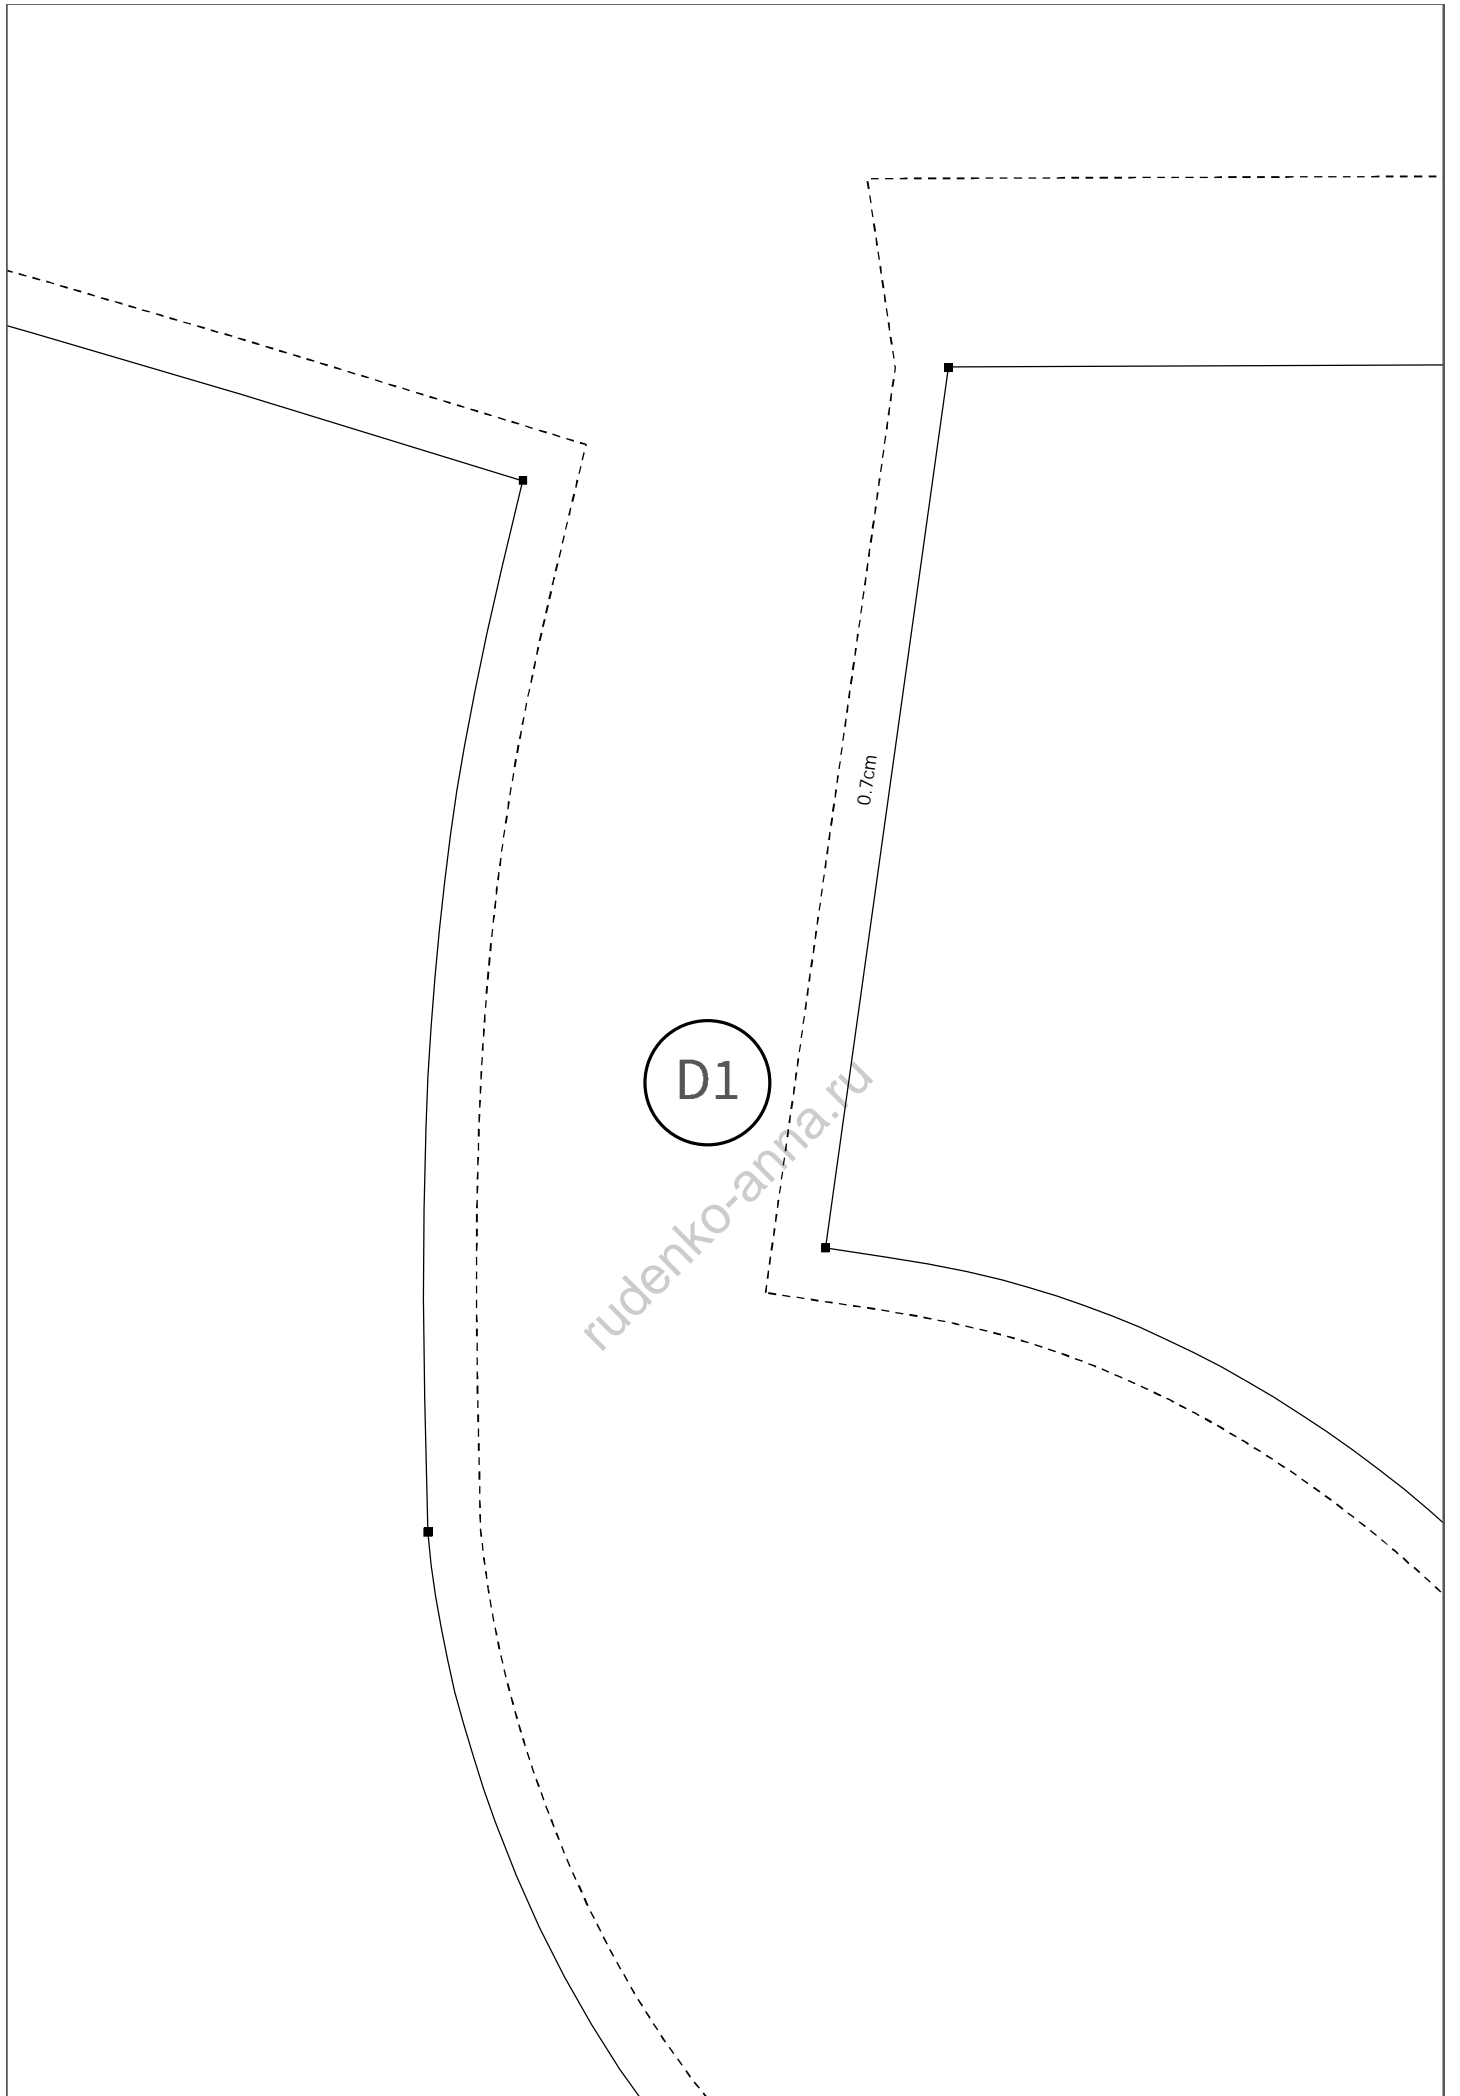

Схема расположения на листах формата А4

Лекала с припусками. Припуски - пунктирная линия. Величина припусков указана.

проверочный
квадрат

5 x 5 см

сборка листов:

A B C D E F G H I J - столбики

1 2 3 ... - ряды

A1

rudenko-anna.ru

B1

rudenko-anna.ru

D1

0.7cm

rudenko-anna.ru

2.5cm

E1

rudenko-anna.ru

Фургона поно мѹжская Рост 188 см
[64 размер]
ПҮКАБ
2 дѹрҹани

F1

rudenko-anna.ru

A2

rudenko-anna.ru

Футболка поло мужская Рост 188 см
[64 размер]

D2

rudenko-anna.ru

E2

rudenko-anna.ru

0.7cm

Футболка поло мужская Рост 188 см
[64 размер]

— воротник
1 деталь со сгибом дублировать

A3