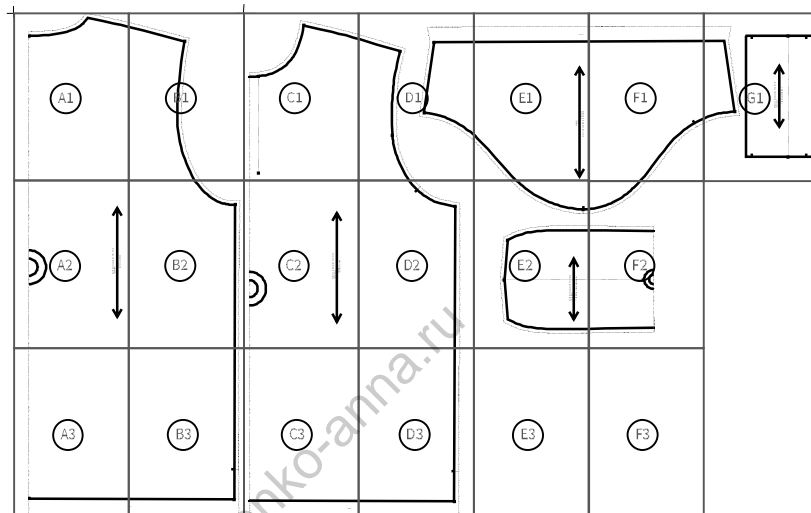

Мужская футболка поло М-09

М-09 Футболка поло мужская

Рост	176 см							✓ 188 см						
Размер	42	44	46	48	50	52	54	54	56	58	60	62	64	66
Обхват груди, см	84	88	92	96	100	104	108	108	112	116	120	124	128	132
Прибавка к обхвату груди	6 см							✓ 8 см						
Расход материала при ширине 180 см	80 см							85 см		✓ 120 см				

Схема расположения на листах формата А4

Лекала с припусками. Припуски - пунктирная линия. Величина припусков указана.

проверочный
квадрат

5 x 5 см

сборка листов:

A B C D E F G H I J - столбики

1 2 3 ... - ряды

E1

rudenko-anna.ru

Фургона поно мѹжская Рост 188 см
[64 размер]
ПҮКАБ
2 дѹрҹани

F1

rudenko-anna.ru

A2

rudenko-anna.ru

Футболка поло мужская Рост 188 см
[64 размер]

D2

rudenko-anna.ru

E2

rudenko-anna.ru

0.7cm

Футболка поло мужская Рост 188 см
[64 размер]

— воротник
1 деталь со сгибом дублировать

A3