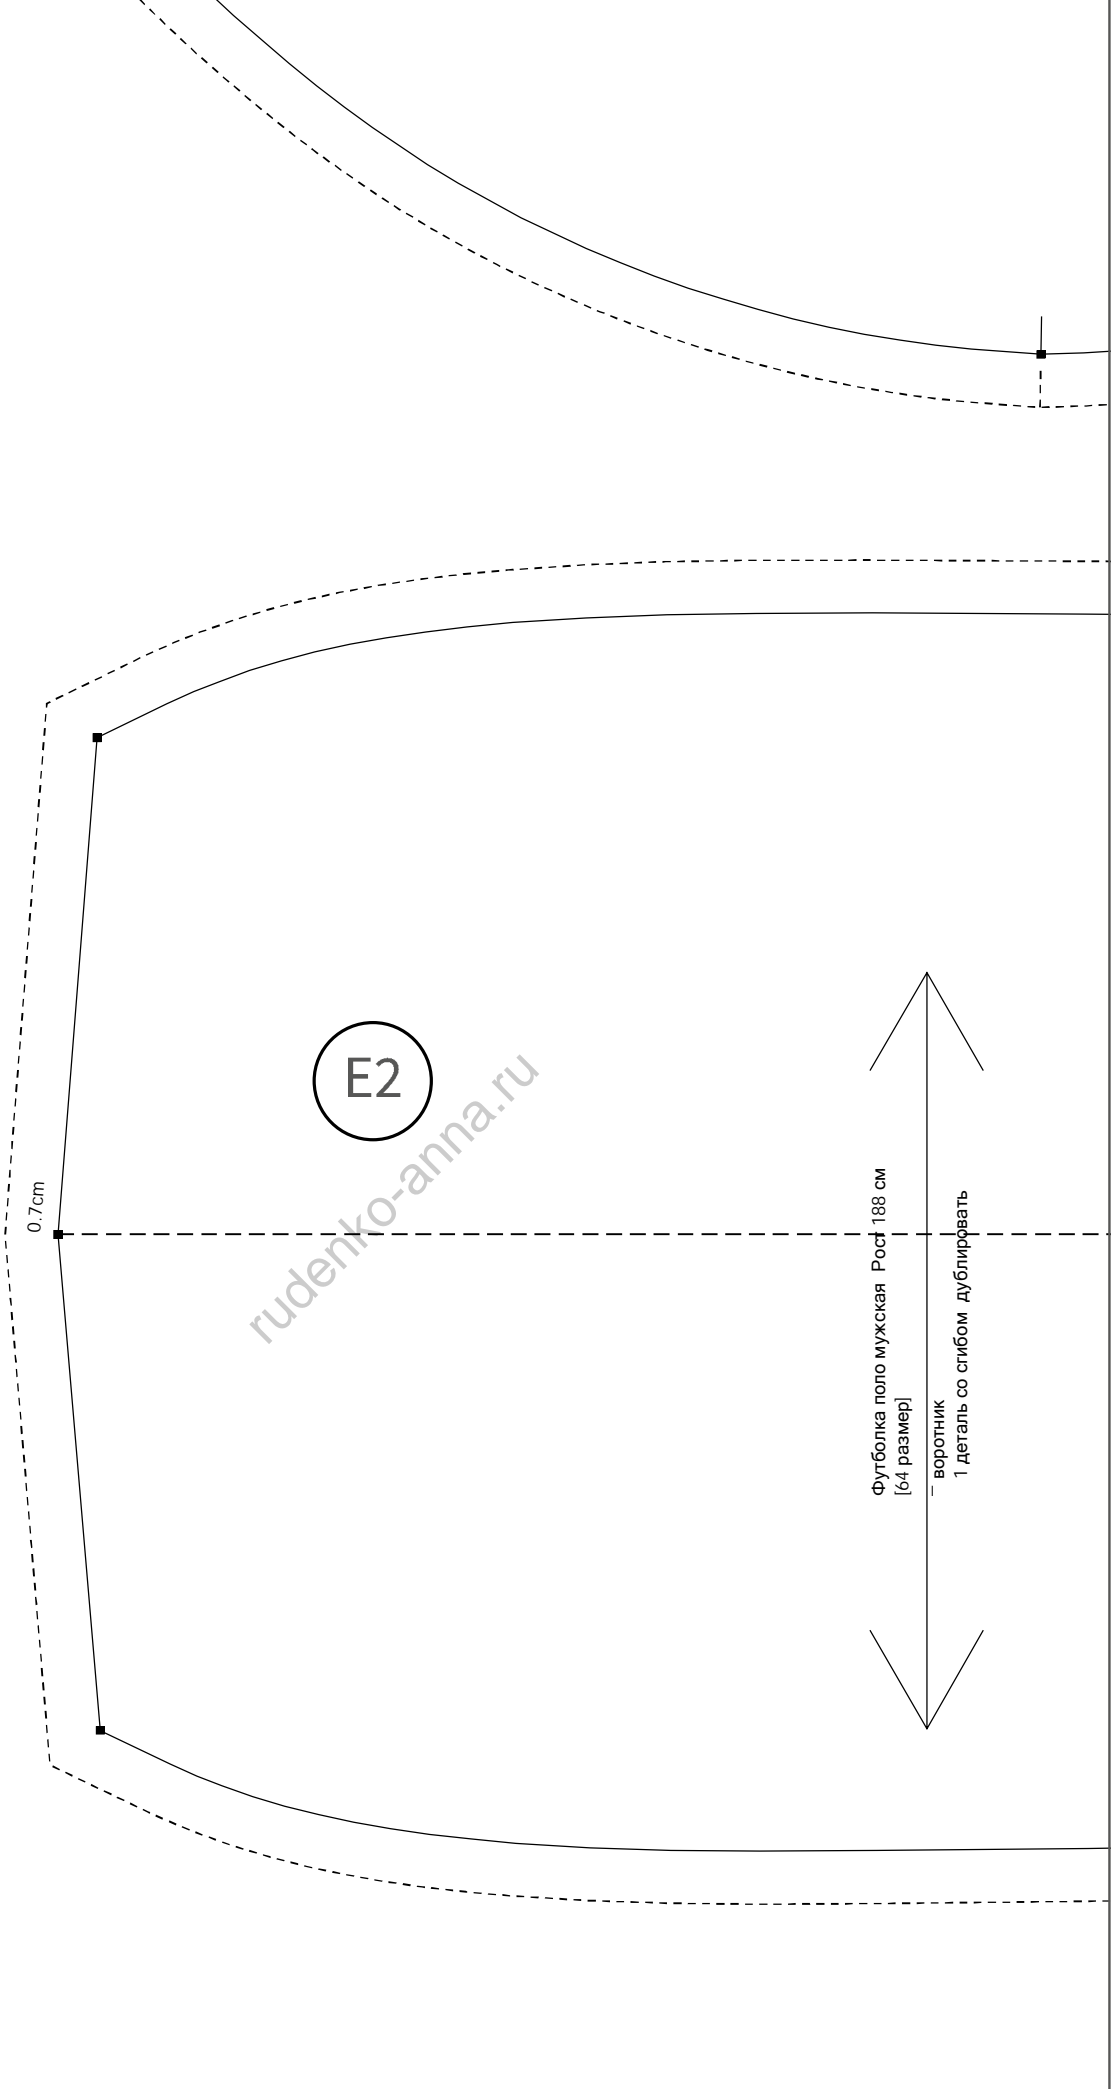

Схема расположения на листах формата А4

Лекала с припусками. Припуски - пунктирная линия. Величина припусков указана.

проверочный
квадрат

5 x 5 см

сборка листов:

A B C D E F G H I J - столбики

1 2 3 ... - ряды

СПИНКА
1 деталь со сгибом

B2

rudenko-anna.ru

0.7cm

C2

rudenko-anna.ru

Футболка поло мужская Рост 188 см
[64 размер]

— ПЕРЕД
1 Деталь со сгибом

D2

rudenko-anna.ru

E2

rudenko-anna.ru

0.7cm

Футболка поло мужская Рост 188 см
[64 размер]

— воротник
1 деталь со сгибом дублировать

A3