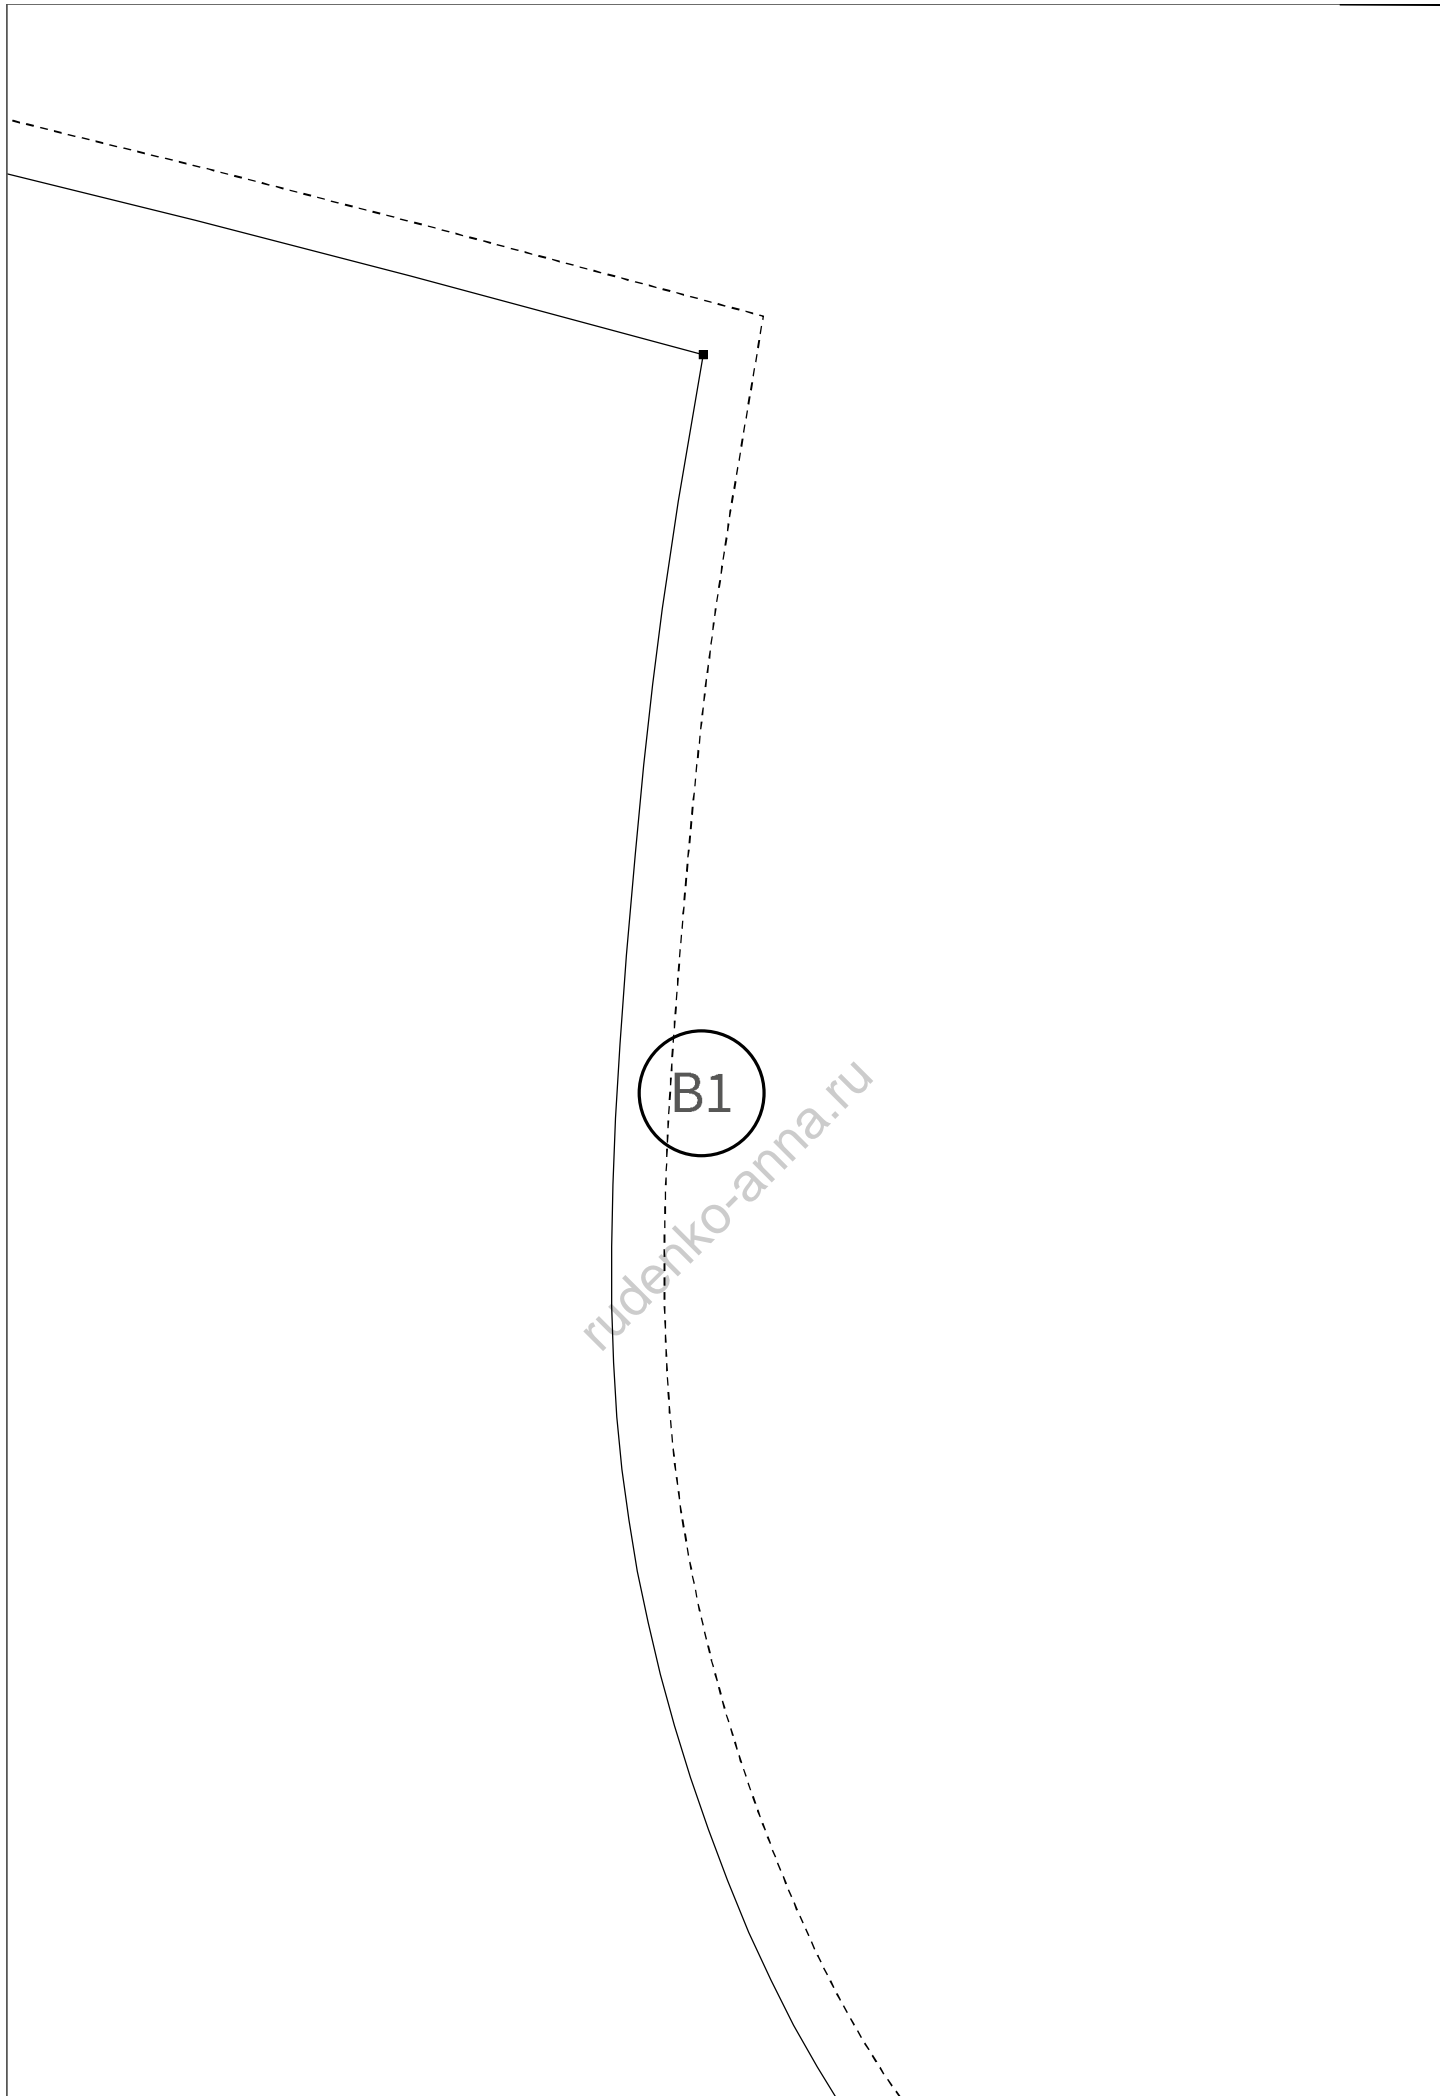

B1

rudenko-anna.ru