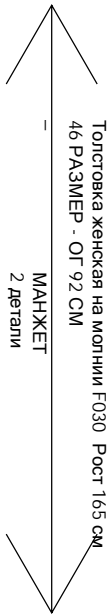

D3

rudenko-anna.ru