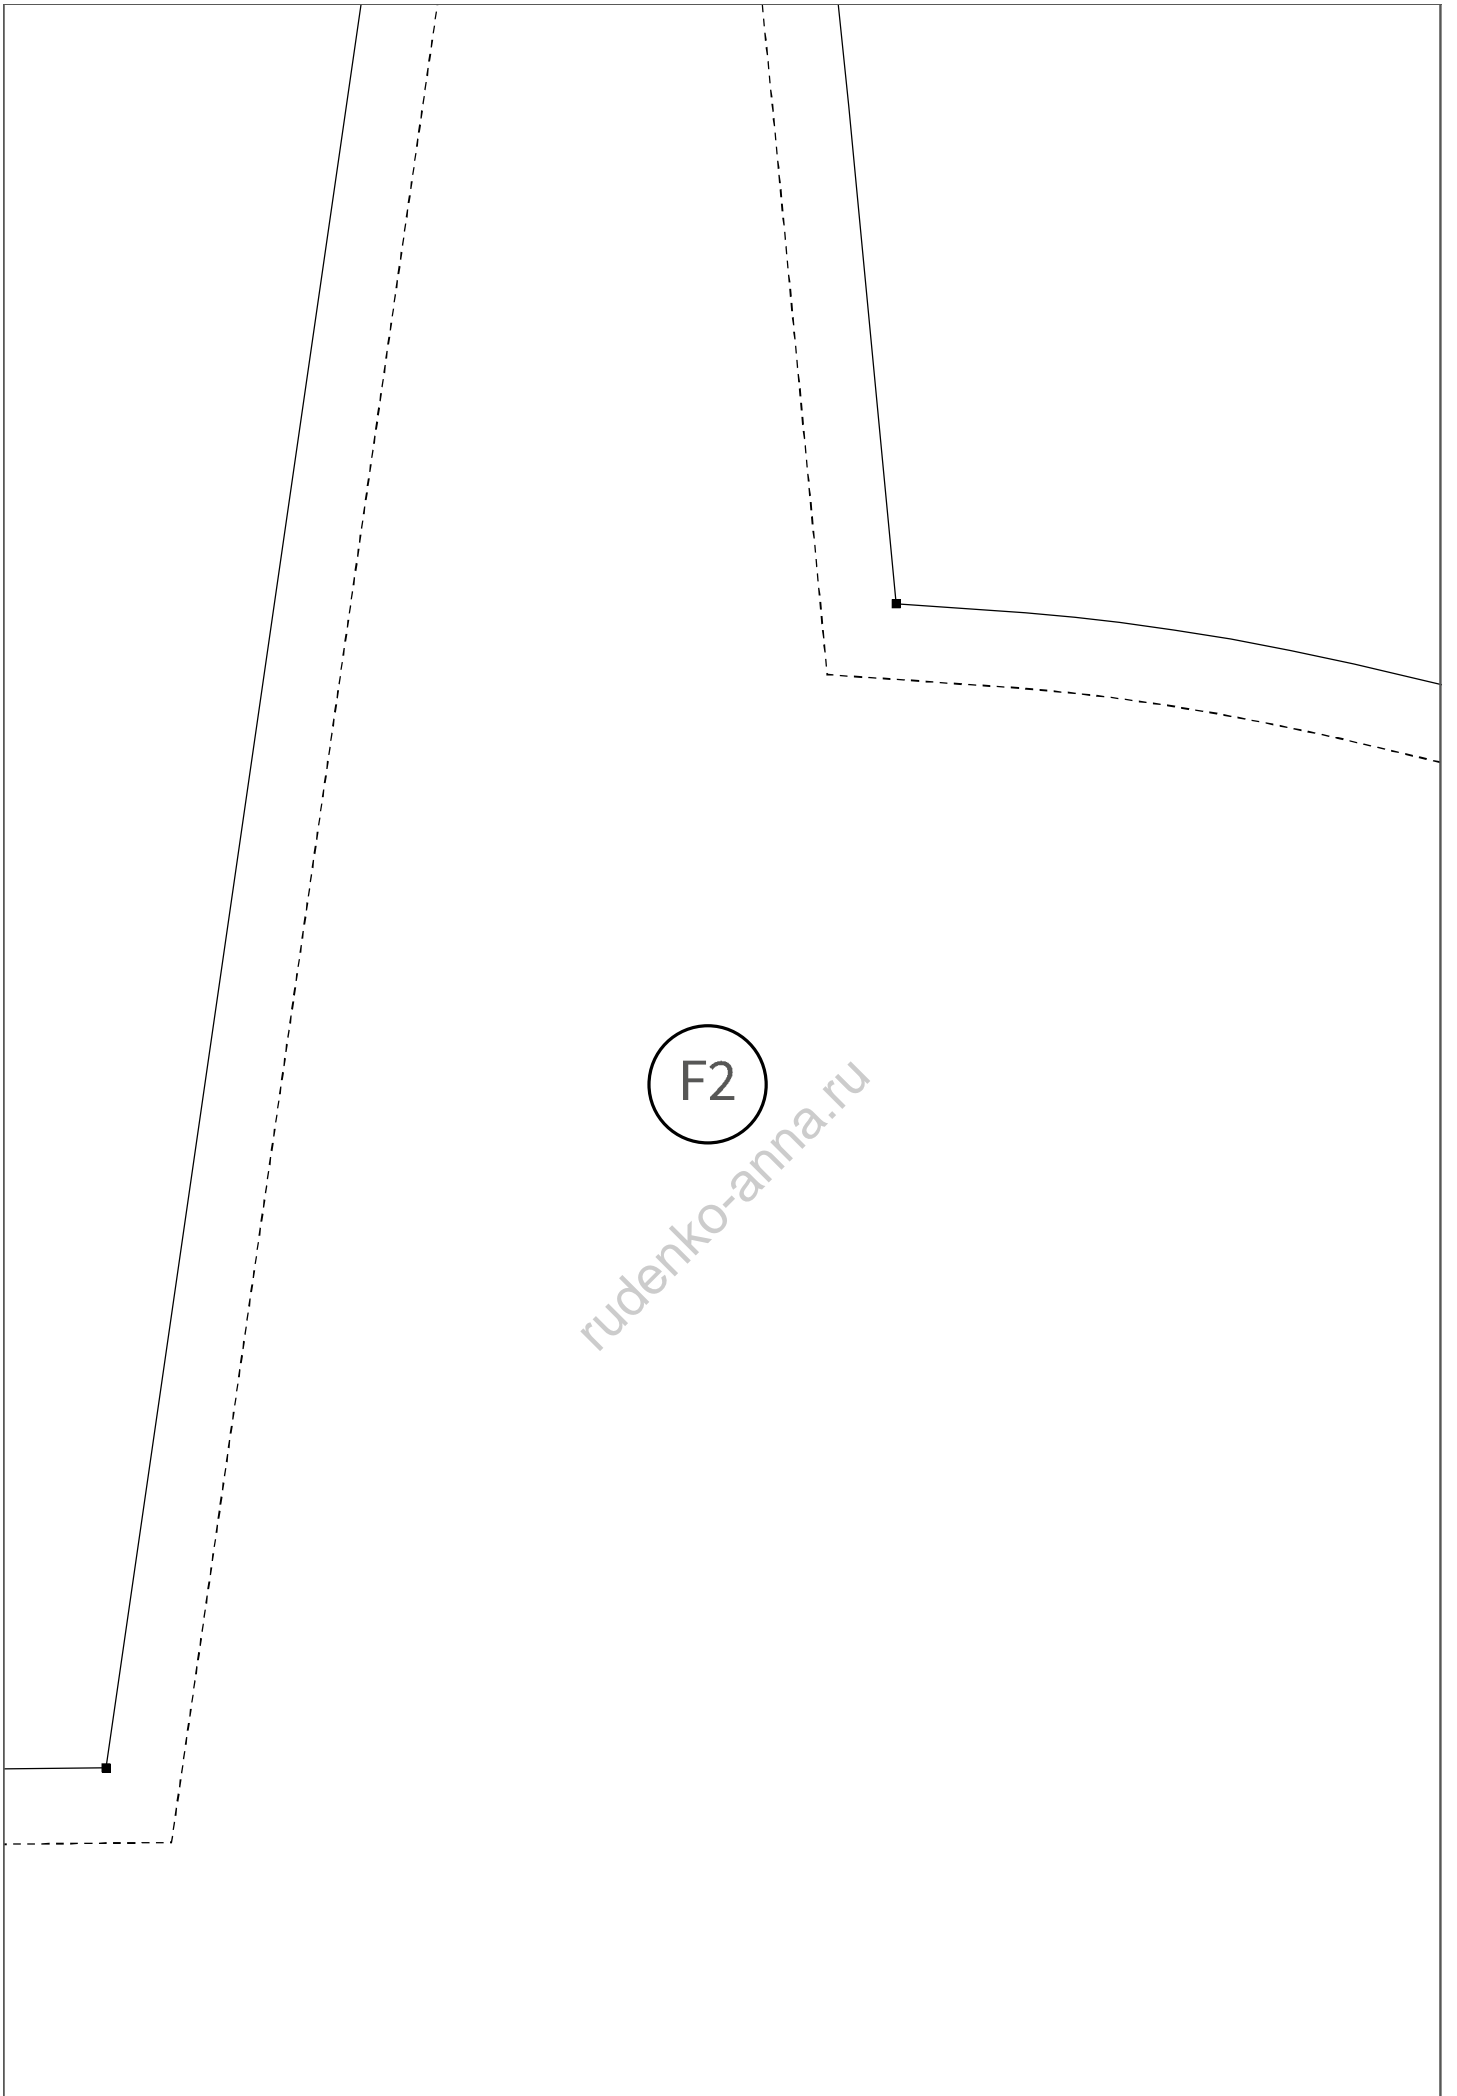

F2

rudenko-anna.ru