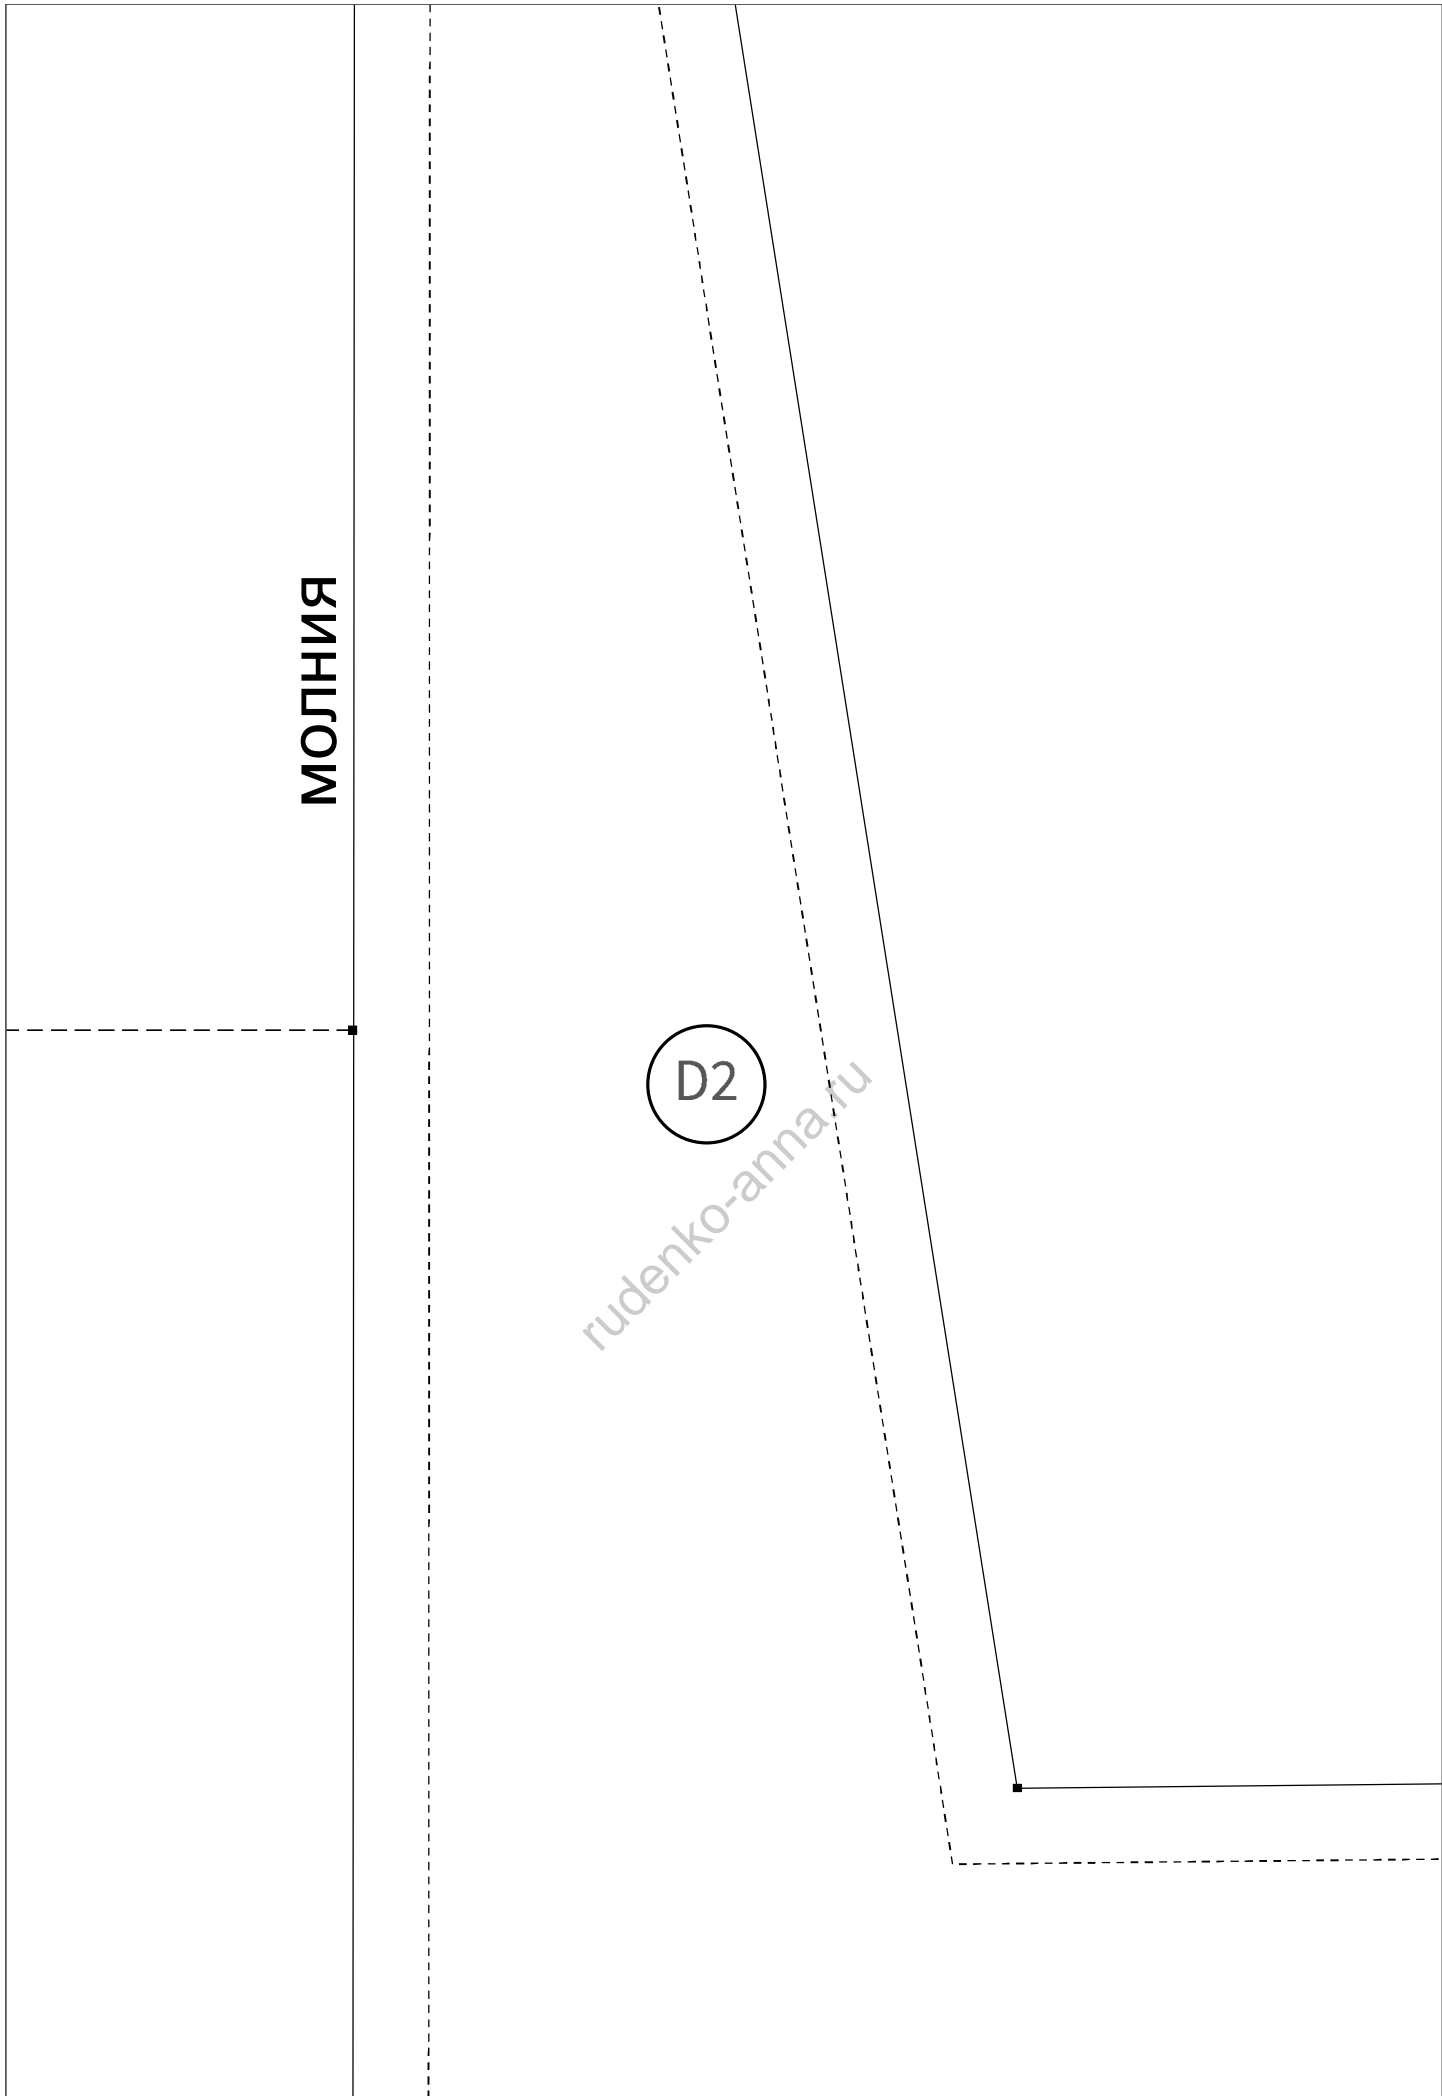

МОЛНИЯ

D2

rudenko-anna.ru