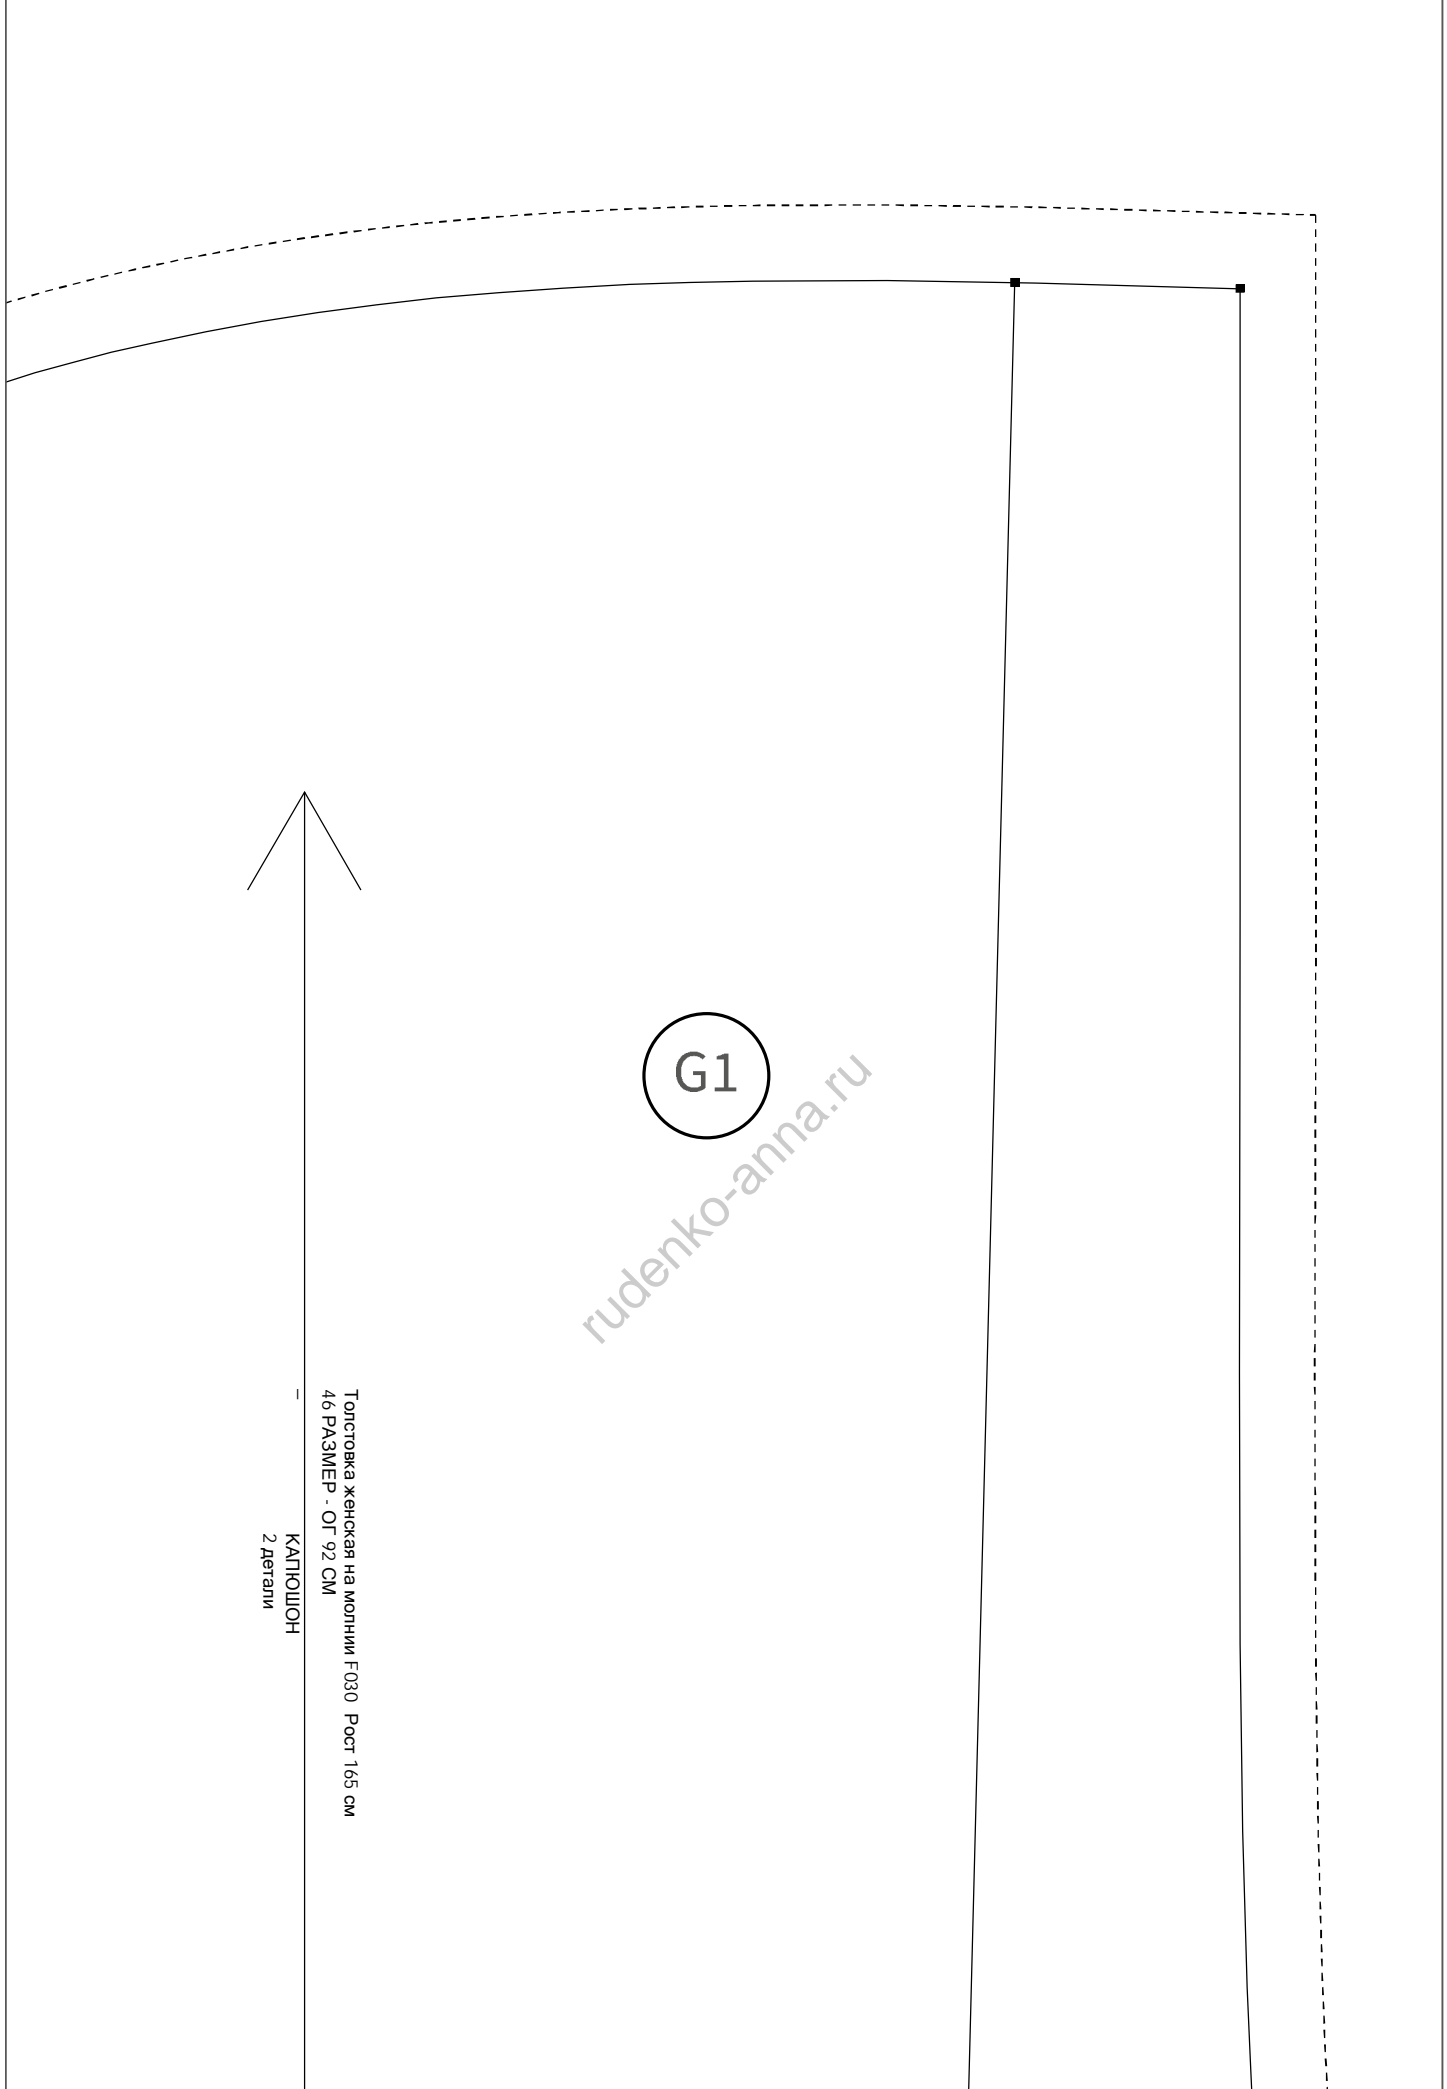

rudenko-anna.ru

D1

rudenko-anna.ru

К СПИНКЕ

E1

женская на молнии F030 Рост 165 см
ФР - ОГ 92 см

РУКАВ
2 детали

rudenko-anna.ru

G1

rudenko-anna.ru

Толстовка женская на молнии F030 Рост 165 см
46 РАЗМЕР - ОГ 92 см

КАПЮШОН
2 Детали

A2

rudenko-anna.ru

Толстовка женская на молнии F030 Рост 165 см
46 РАЗМЕР - ОГ 92 СМ

СПИНКА
1 деталь со сгибом

B2

rudenko-anna.ru

СГИБ

Толстовка женская на молнии F030 Рост 165 см
46 РАЗМЕР - ОГ 92 CM

ПЕРЕД
2 детали

C2

rudenko-anna.ru

МОЛНИЯ

rudenko-anna.ru

A3

rudenko-anna.ru

B3

Толстовка женская на молнии F030 Рост 165 см
46 РАЗМЕР - ОТ 92 СМ

резинка низ
1 Деталь со сгибом

rudenkoanna.ru

C3