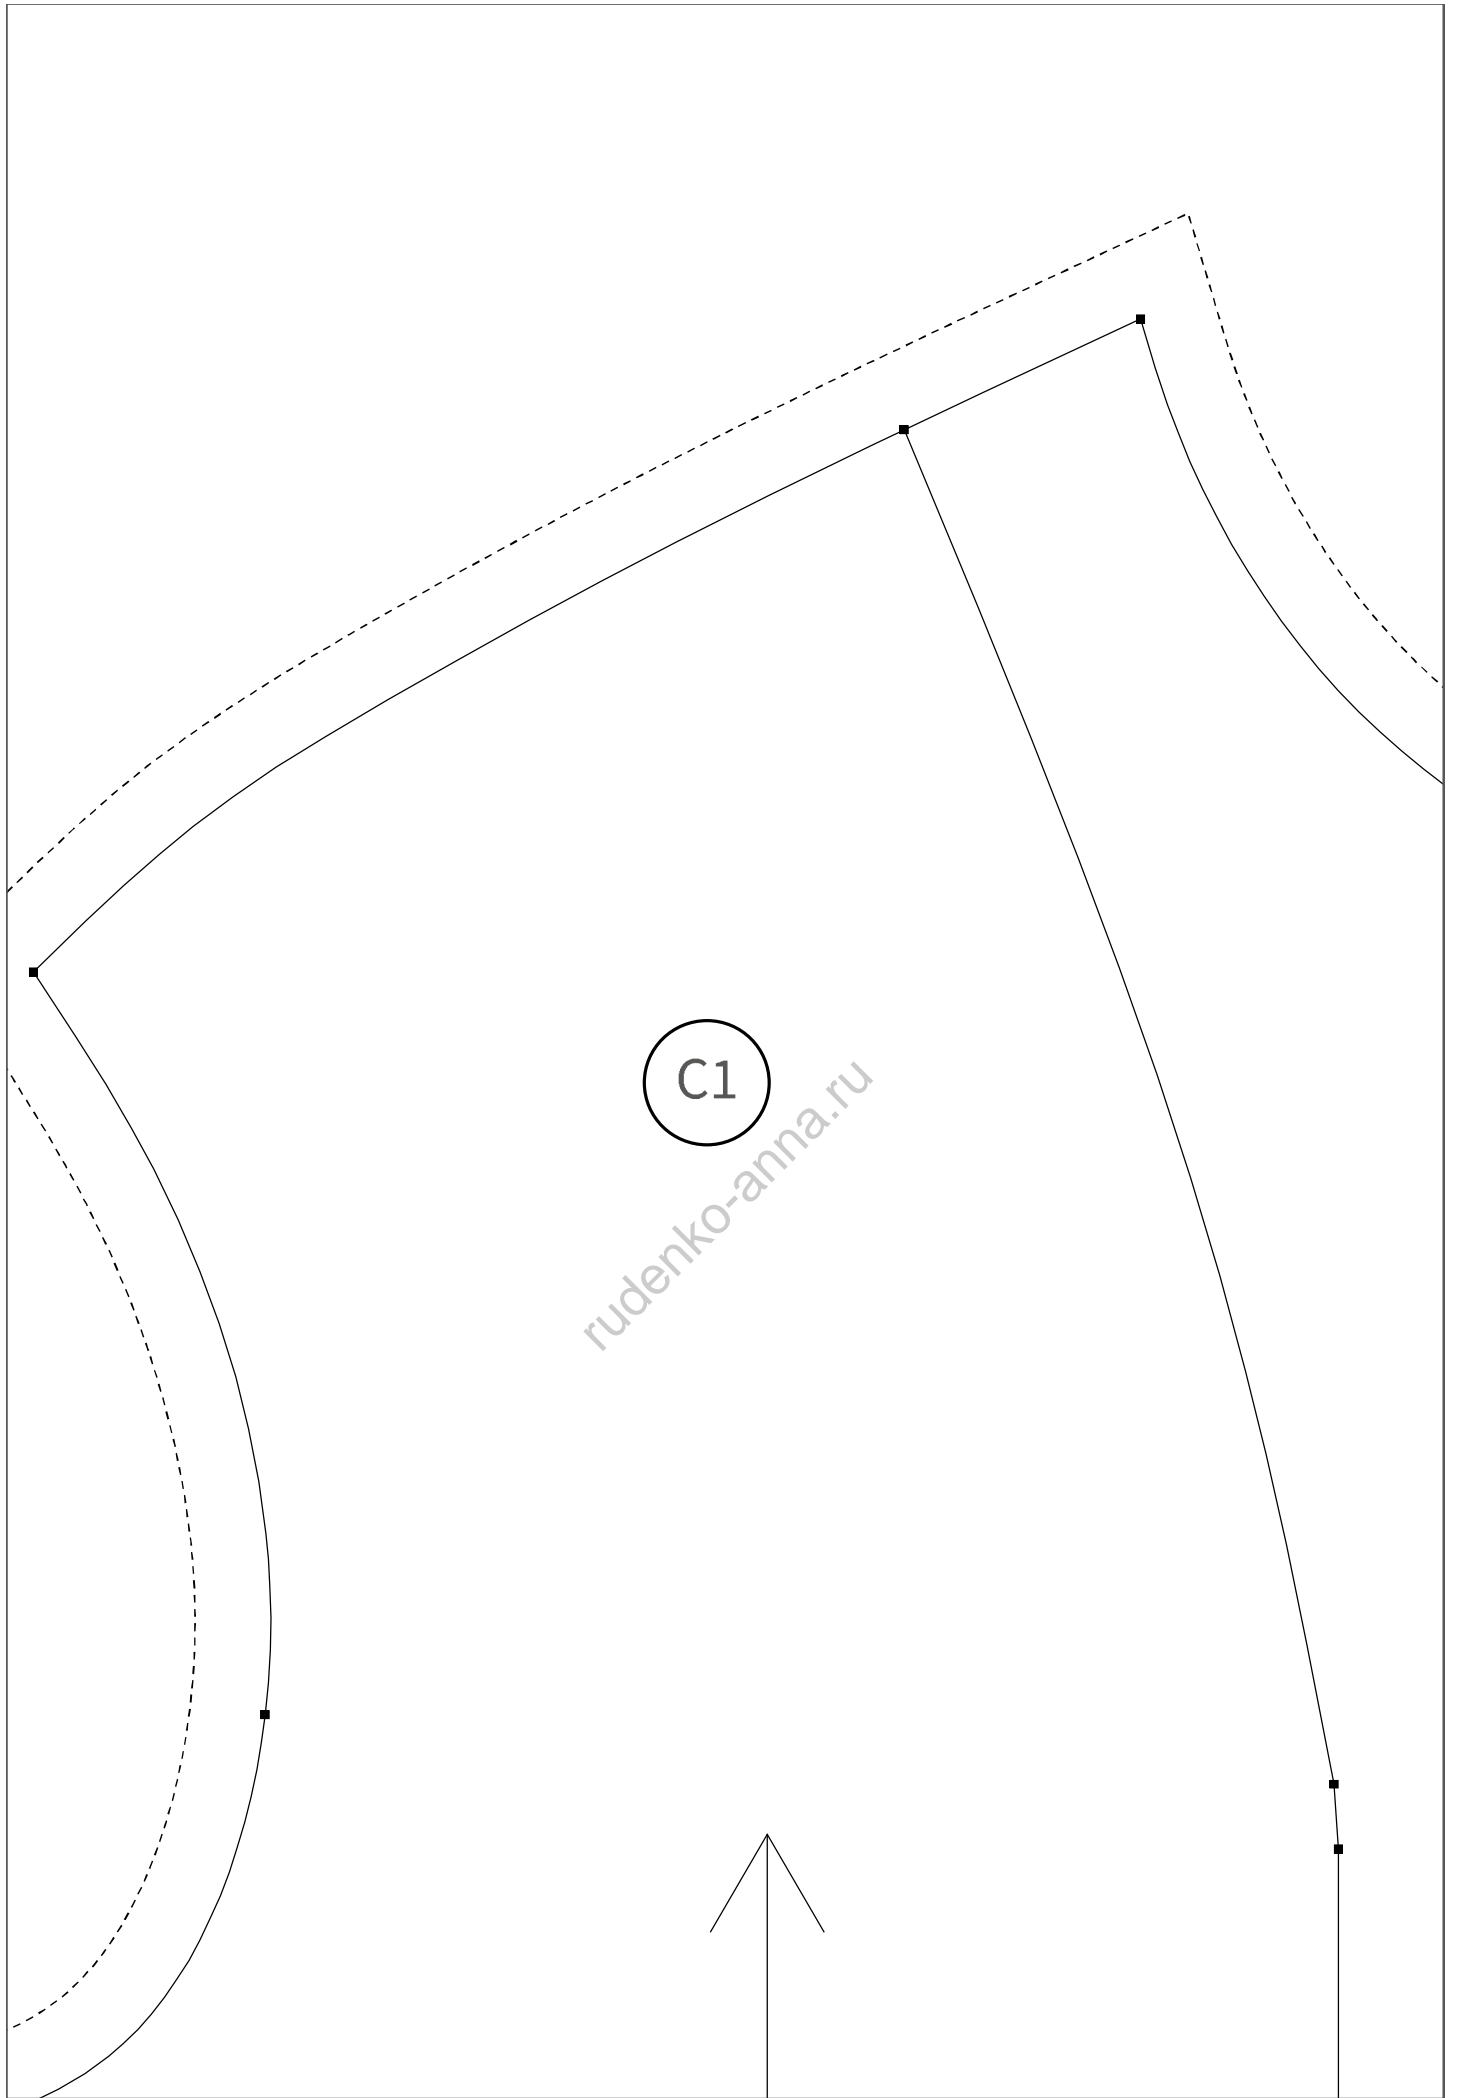

проверочный
квадрат

5 x 5 см

сборка листов:

A B C D E F G H I J - столбики

1 2 3 ... - ряды

A1

rudenko-anna.ru

B1

rudenko-anna.ru

D1

rudenko-anna.ru

К СПИНКЕ

E1

женская на молнии F030 Рост 165 см
ФР - ОГ 92 см

РУКАВ
2 детали

rudenko-anna.ru

G1

rudenko-anna.ru

Толстовка женская на молнии F030 Рост 165 см
46 РАЗМЕР - ОГ 92 см

КАПЮШОН
2 Детали

A2

rudenko-anna.ru

Толстовка женская на молнии F030 Рост 165 см
46 РАЗМЕР - ОГ 92 СМ

СПИНКА
1 деталь со сгибом