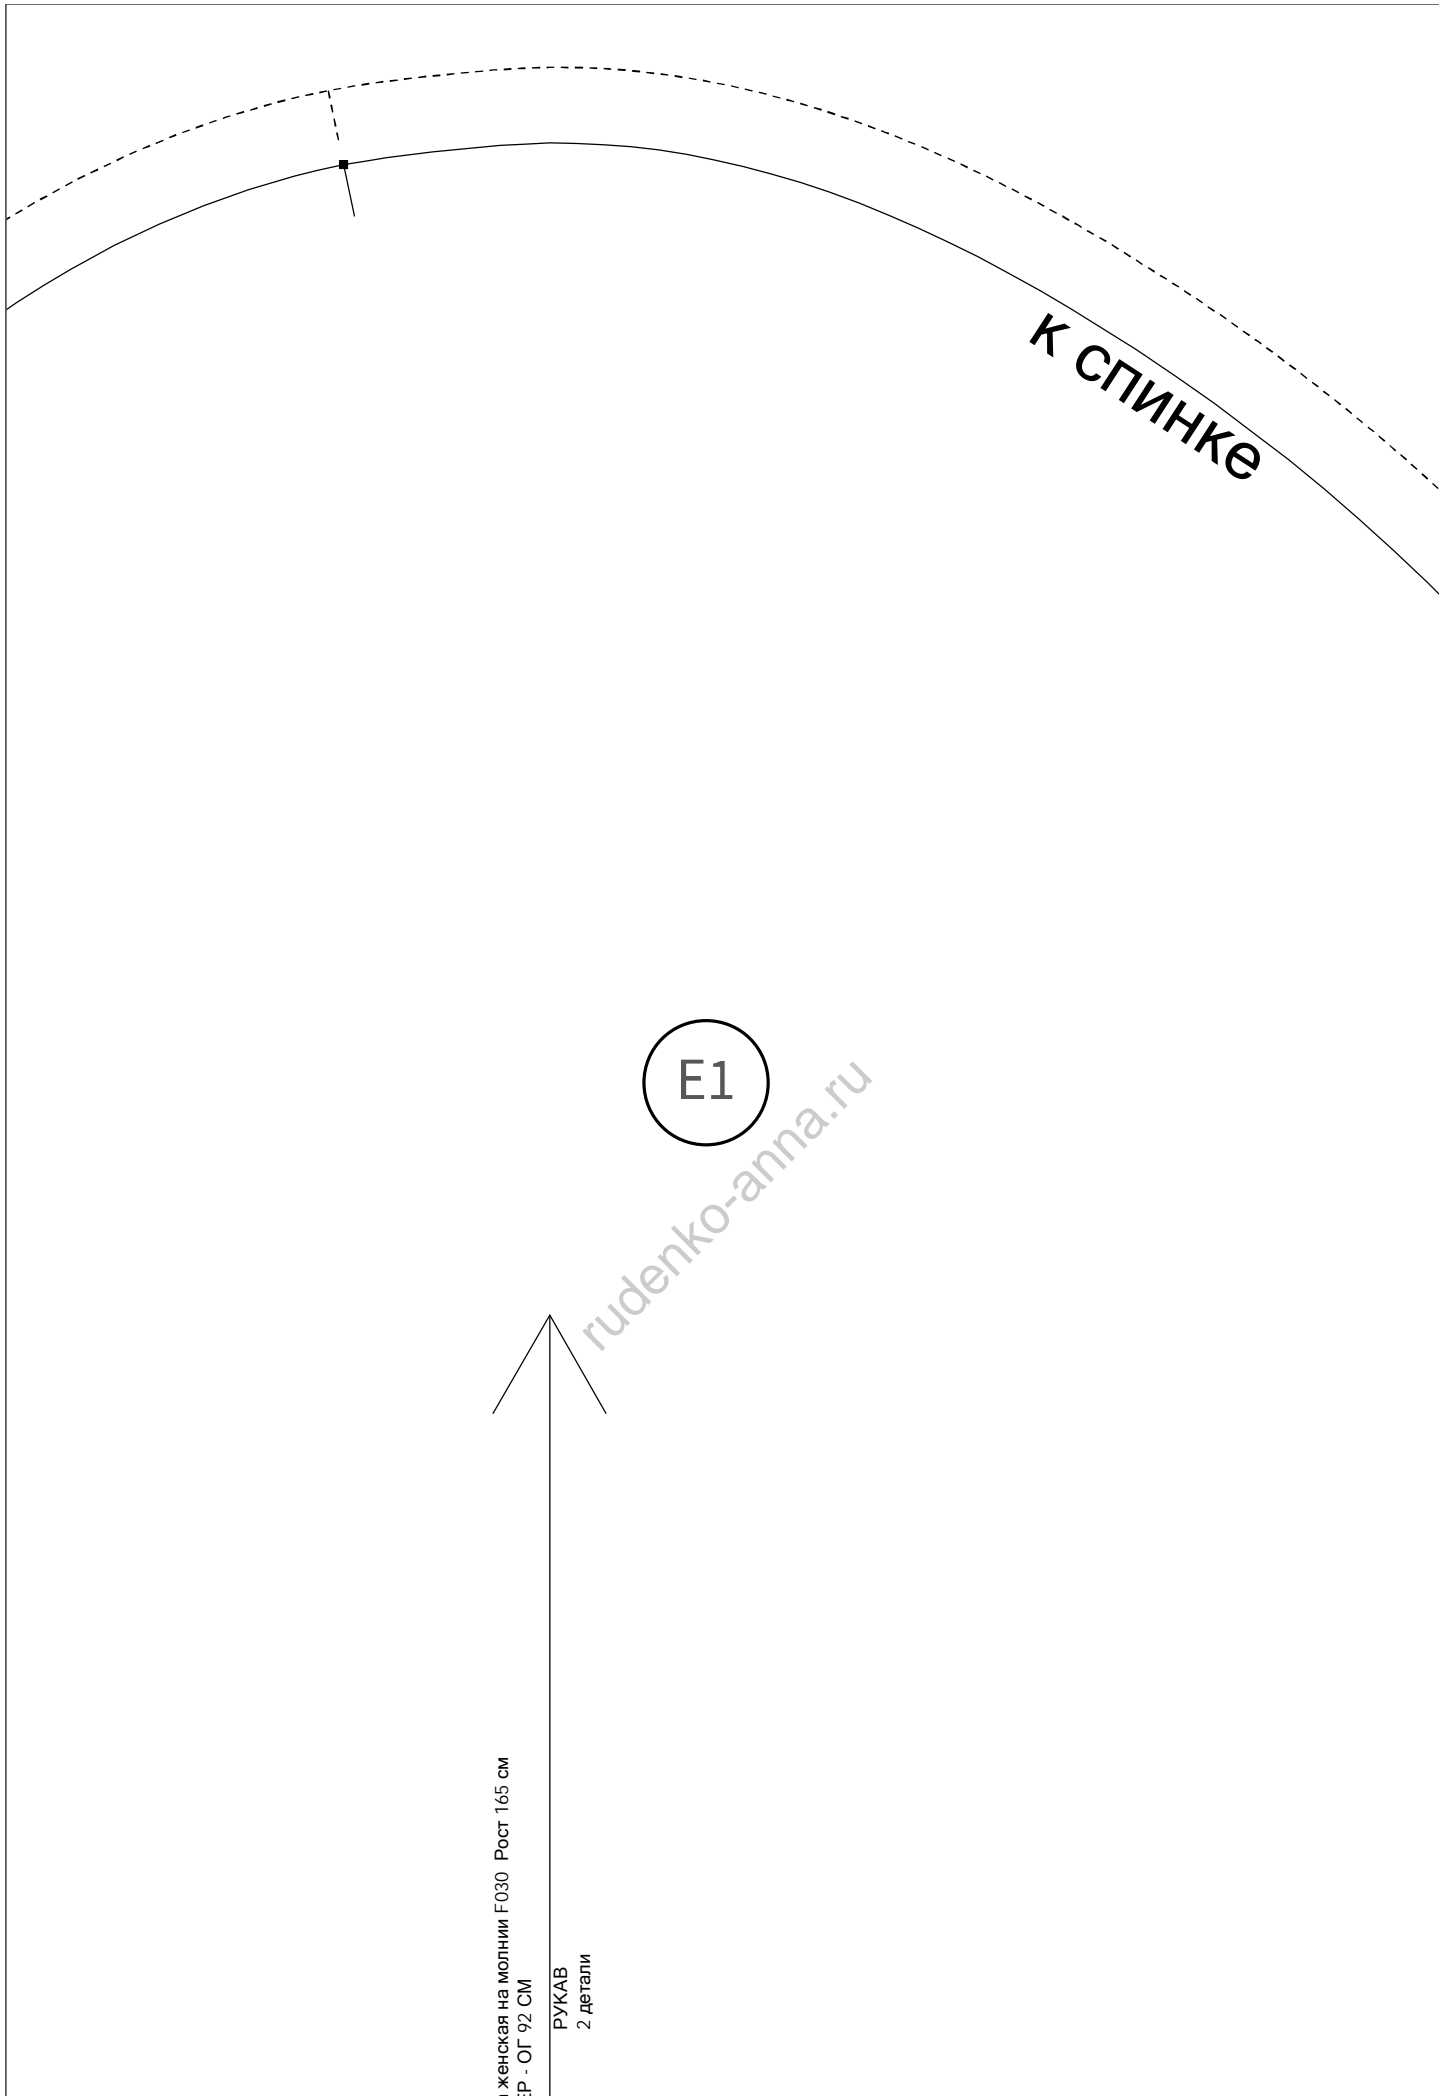

rudenko-anna.ru

D1

rudenko-anna.ru

К СПИНКЕ

E1

женская на молнии F030 Рост 165 см
ФР - ОГ 92 см

РУКАВ
2 детали

rudenko-anna.ru

G1

rudenko-anna.ru

Толстовка женская на молнии F030 Рост 165 см
46 РАЗМЕР - ОГ 92 см

КАПЮШОН
2 Детали

A2

rudenko-anna.ru

Толстовка женская на молнии F030 Рост 165 см
46 РАЗМЕР - ОГ 92 СМ

СПИНКА
1 деталь со сгибом