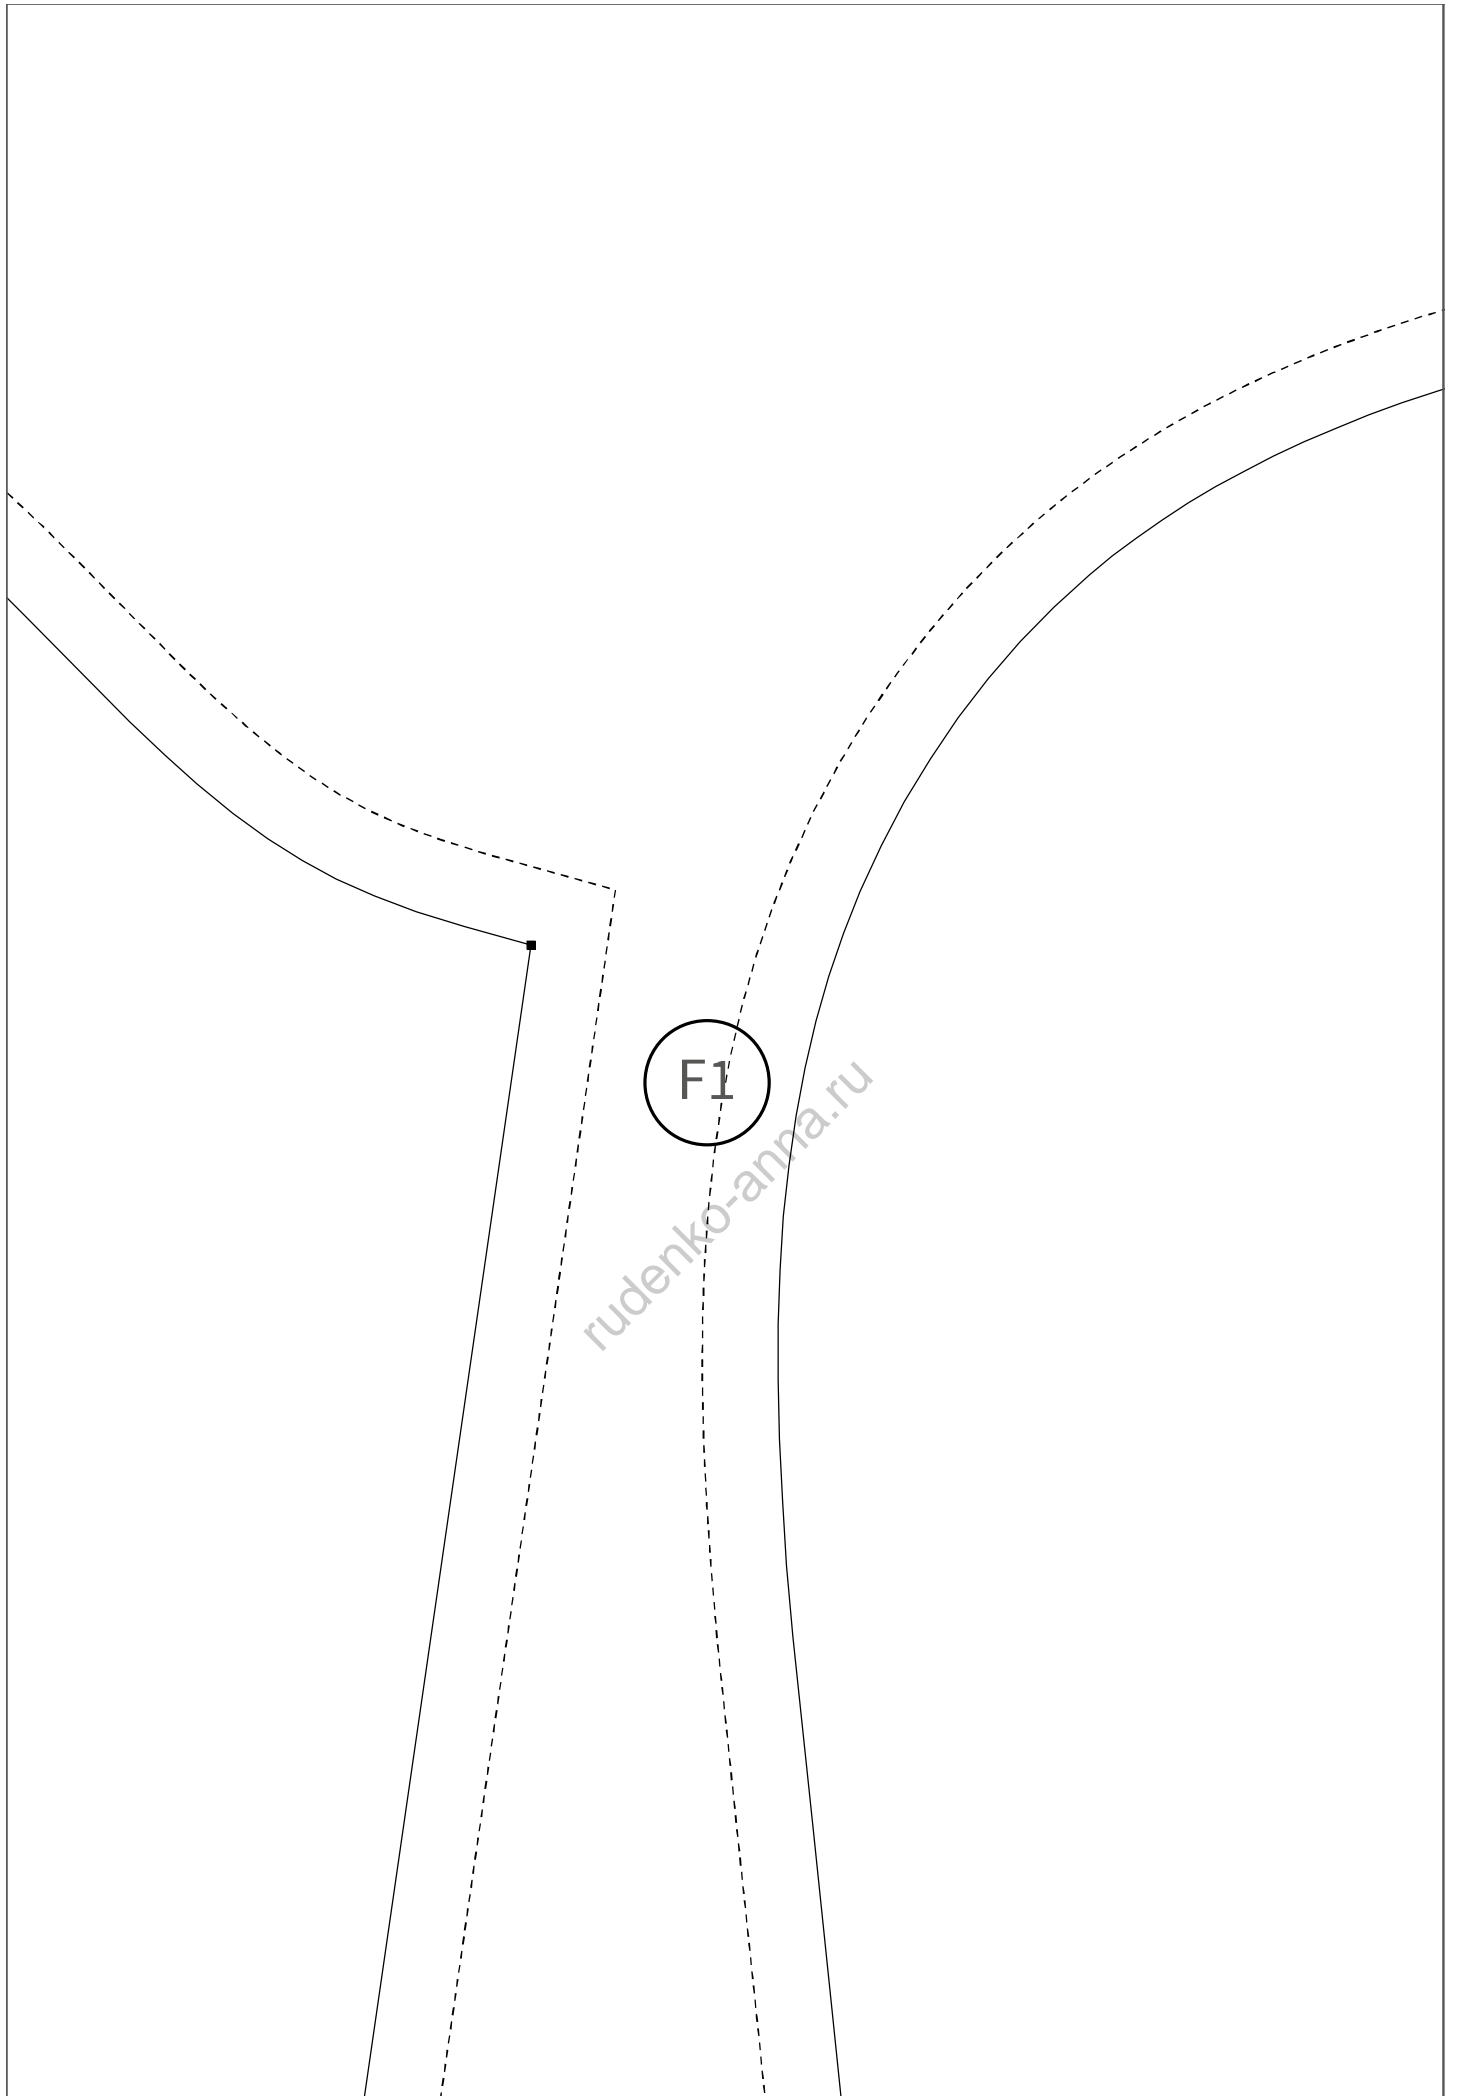

rudenko-anna.ru

D1

rudenko-anna.ru

К СПИНКЕ

E1

женская на молнии F030 Рост 165 см
ФР - ОГ 92 см

РУКАВ
2 детали

rudenko-anna.ru

G1

rudenko-anna.ru

Толстовка женская на молнии F030 Рост 165 см
46 РАЗМЕР - ОГ 92 см

КАПЮШОН
2 Детали

A2

rudenko-anna.ru

Толстовка женская на молнии F030 Рост 165 см
46 РАЗМЕР - ОГ 92 СМ

СПИНКА
1 деталь со сгибом