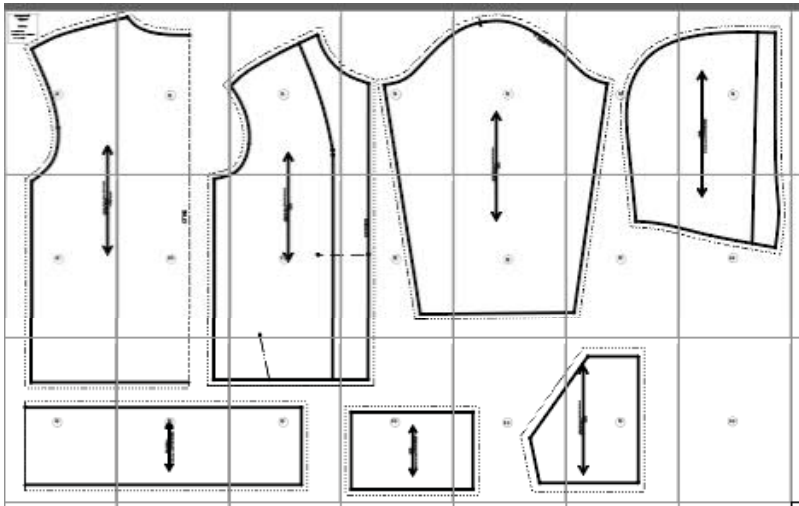

проверочный
квадрат

5 x 5 см

сборка листов:

A B C D E F G H I J - столбики

1 2 3 ... - ряды

A1

rudenko-anna.ru

B1

rudenko-anna.ru

D1

rudenko-anna.ru

К СПИНКЕ

E1

женская на молнии F030 Рост 165 см
ФР - ОГ 92 см

РУКАВ
2 детали

rudenko-anna.ru

G1

rudenko-anna.ru

Толстовка женская на молнии F030 Рост 165 см
46 РАЗМЕР - ОГ 92 см

КАПЮШОН
2 Детали

A2

rudenko-anna.ru

Толстовка женская на молнии F030 Рост 165 см
46 РАЗМЕР - ОГ 92 СМ

СПИНКА
1 деталь со сгибом