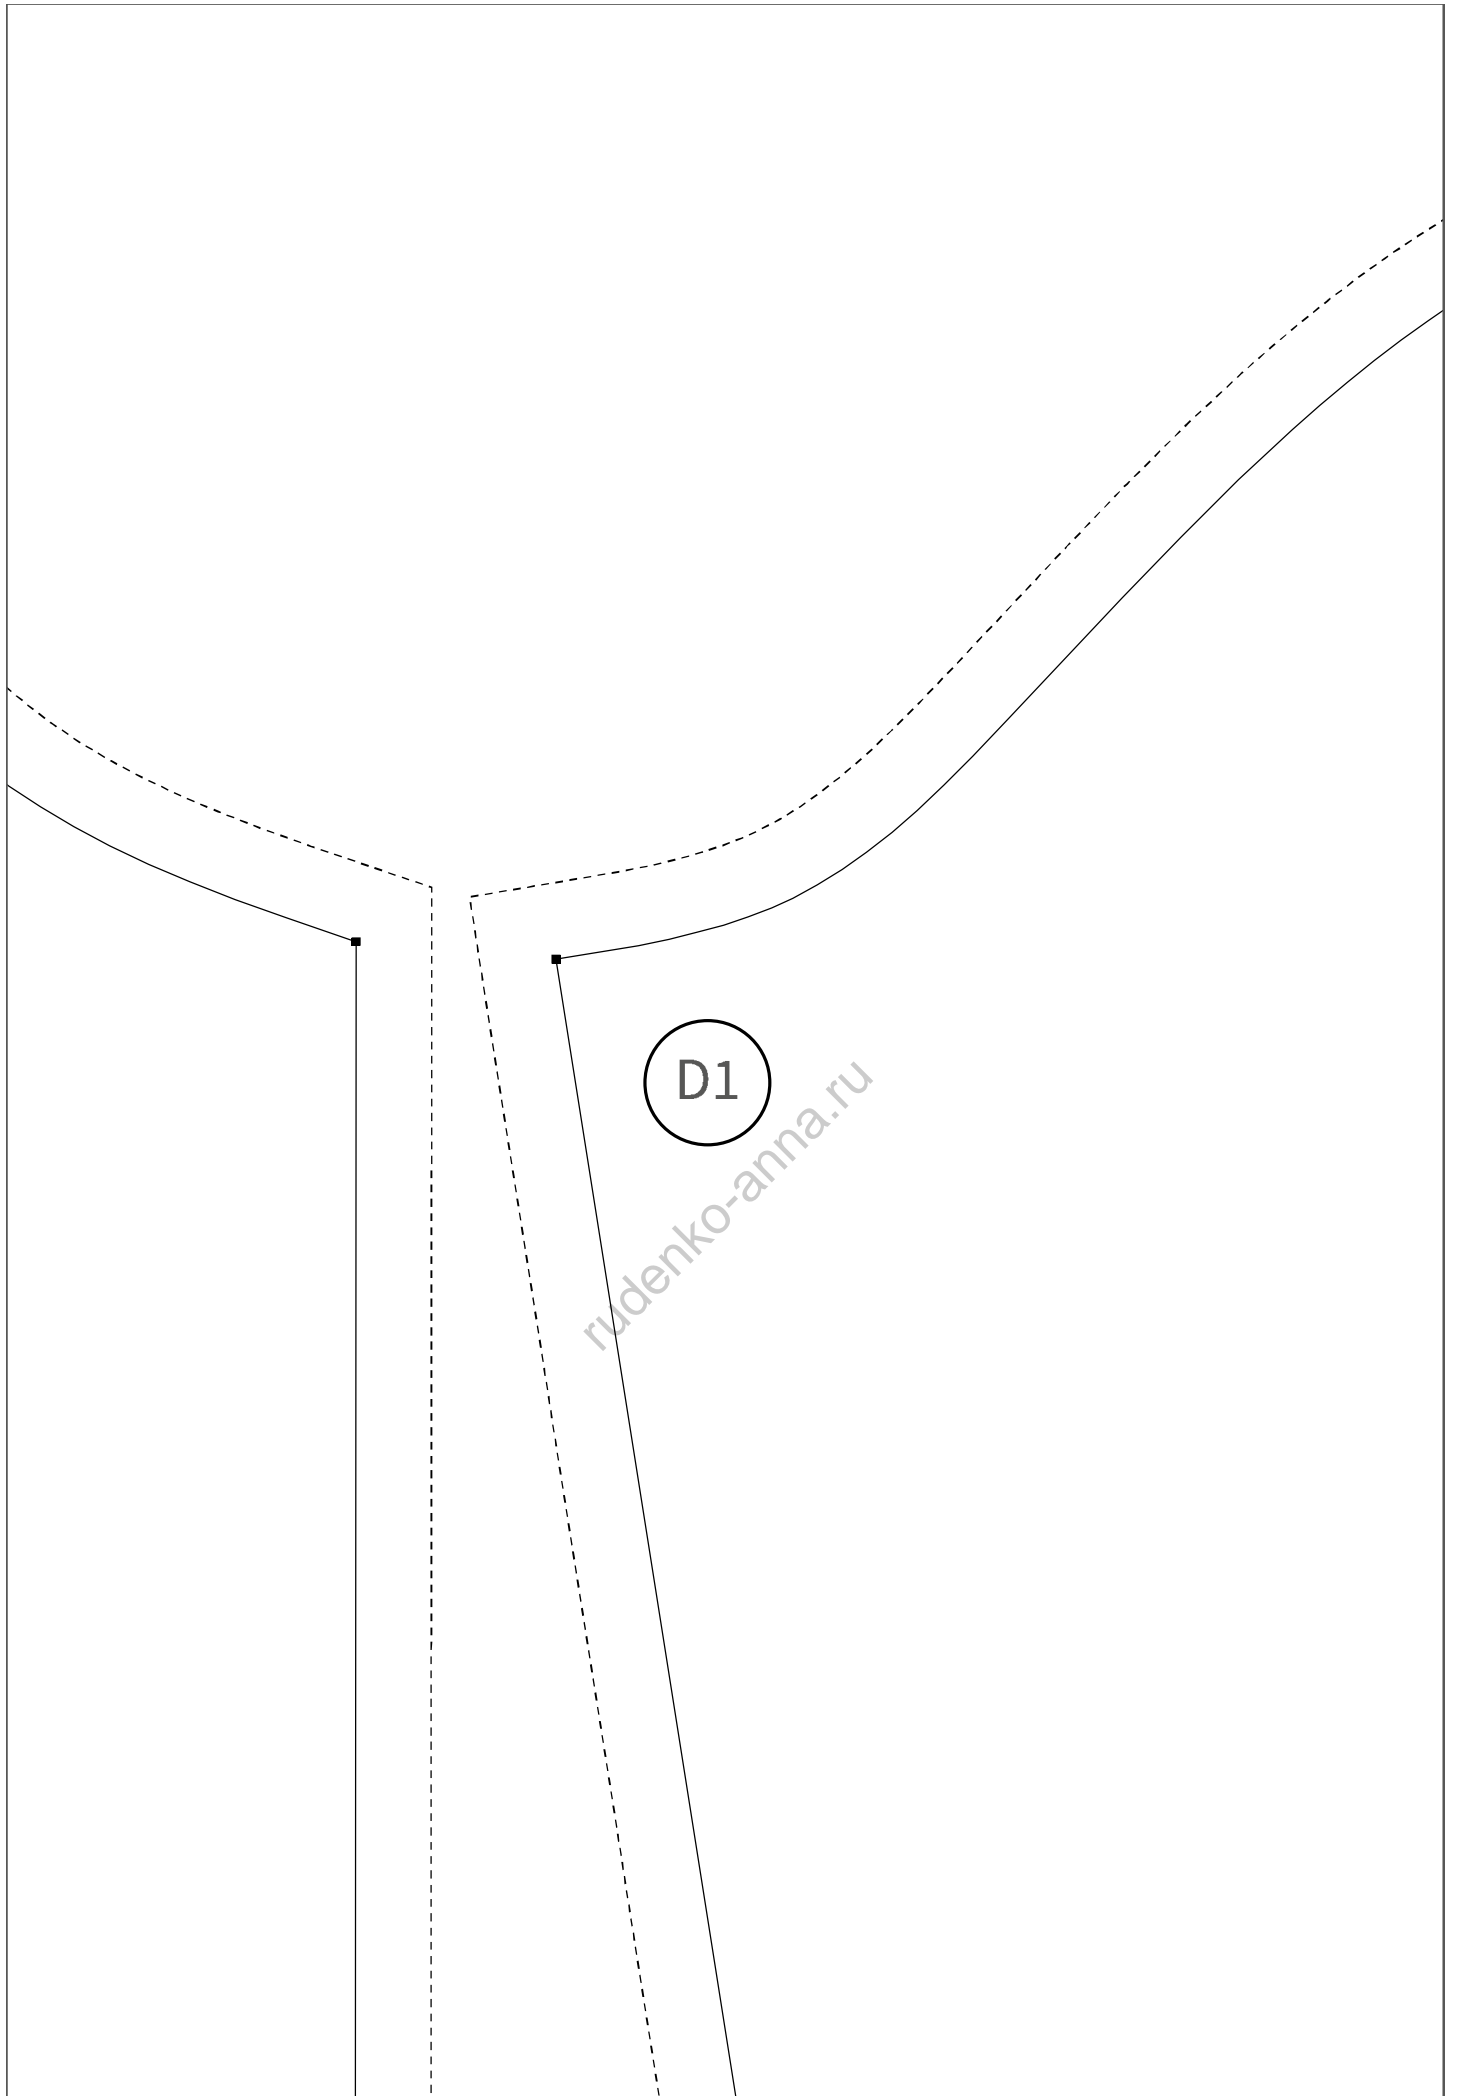

проверочный
квадрат

5 x 5 см

сборка листов:

A B C D E F G H I J - столбики

1 2 3 ... - ряды

A1

rudenko-anna.ru

B1

rudenko-anna.ru

D1

rudenko-anna.ru

К СПИНКЕ

E1

женская на молнии F030 Рост 165 см
ФР - ОГ 92 см

РУКАВ
2 детали

rudenko-anna.ru

G1

rudenko-anna.ru

Толстовка женская на молнии F030 Рост 165 см
46 РАЗМЕР - ОГ 92 см

КАПЮШОН
2 Детали

A2

rudenko-anna.ru

Толстовка женская на молнии F030 Рост 165 см
46 РАЗМЕР - ОГ 92 СМ

СПИНКА
1 деталь со сгибом

B2

rudenko-anna.ru

СГИБ

Толстовка женская на молнии F030 Рост 165 см
46 РАЗМЕР - ОГ 92 CM

ПЕРЕД
2 детали

C2

rudenko-anna.ru

МОЛНИЯ