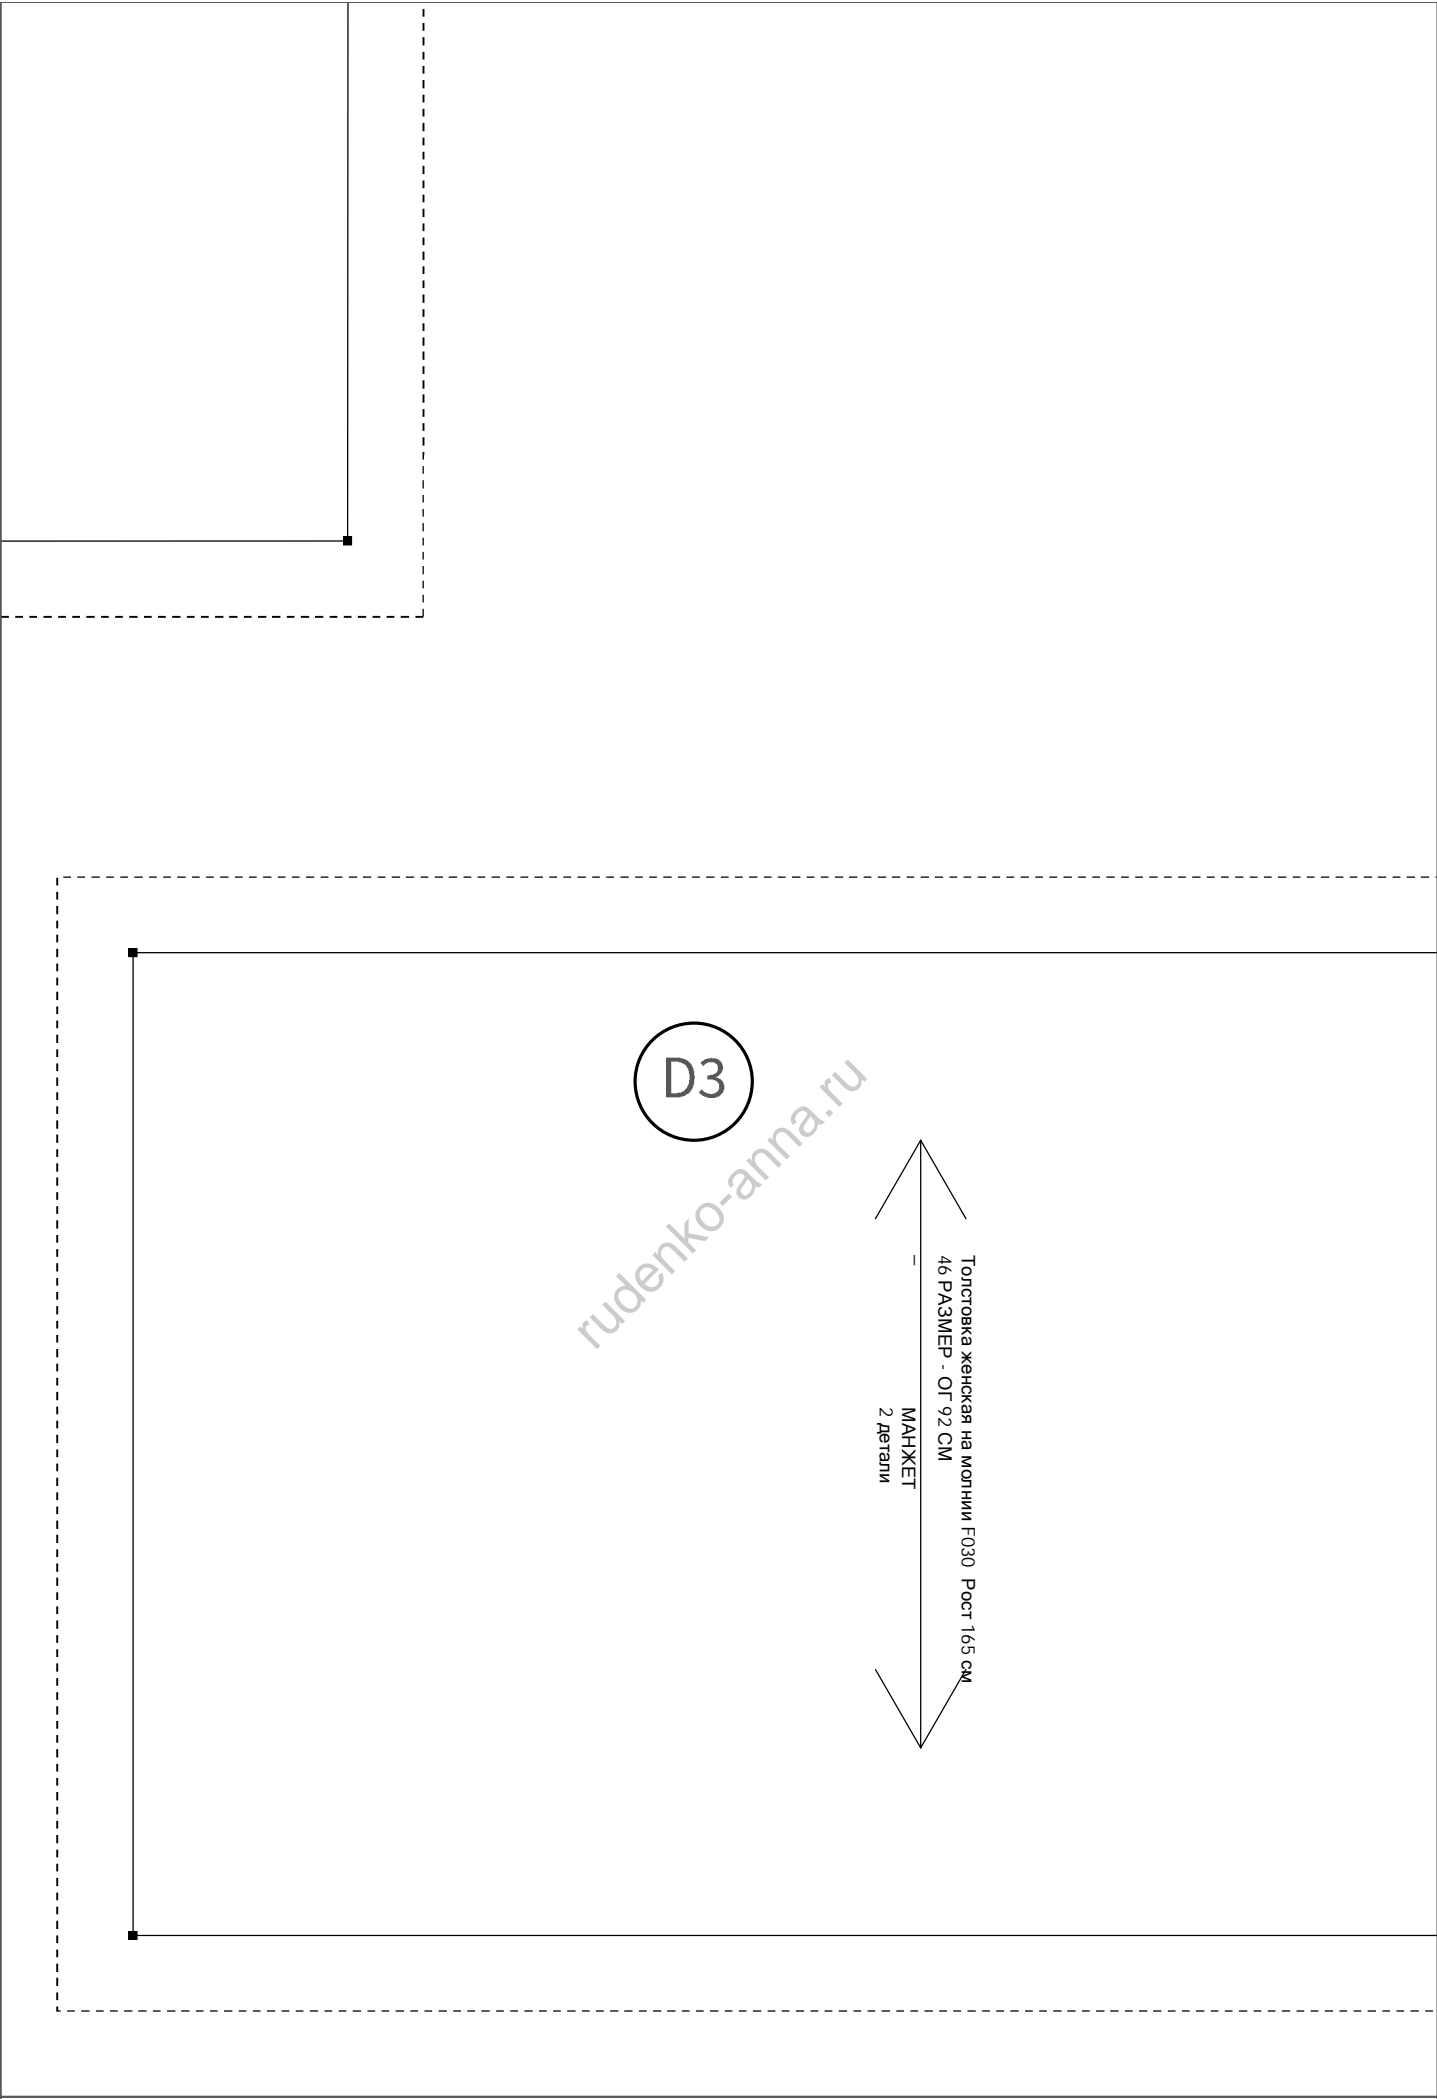

D3

rudenko-anna.ru