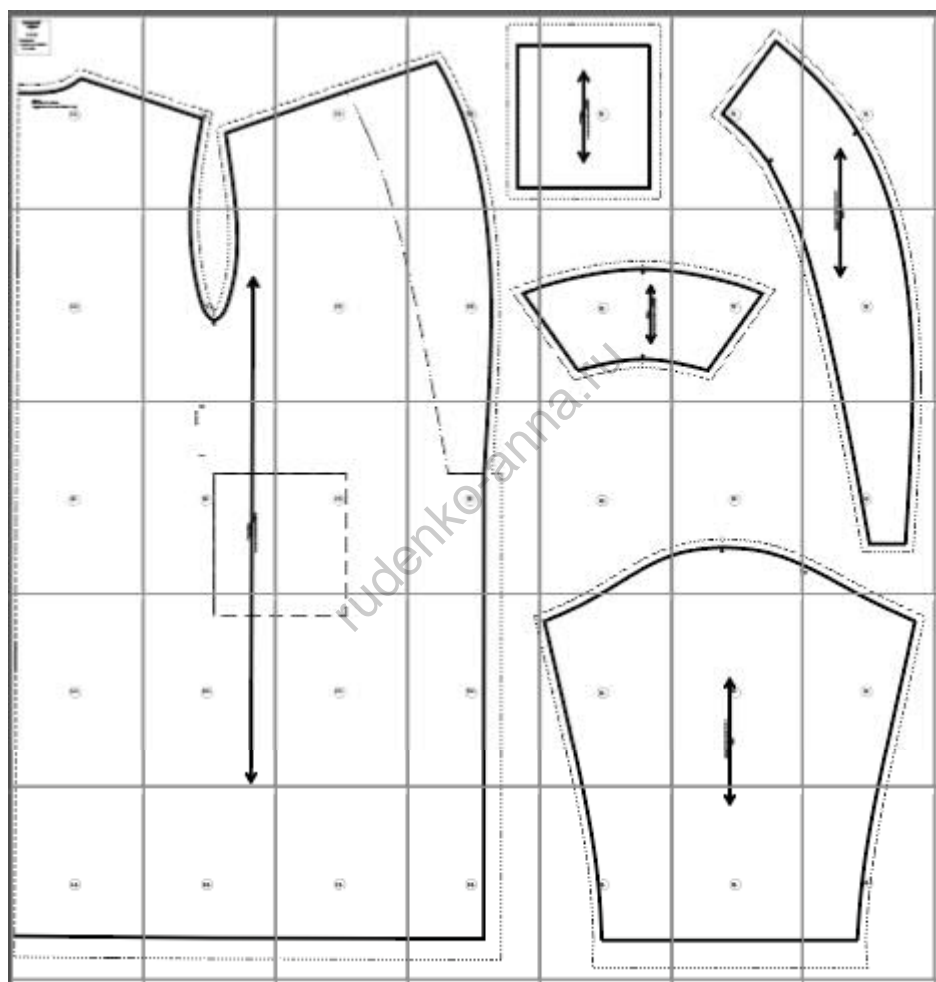

Мужской махровый халат с воротником М-06

Рост		180		188									
Размер	42	44	46	48	50	52	54	56	58	60	62	64	66
Обхват груди, см	84	88	92	96	100	104	108	112	116	120	124	128	132

Схема расположения на листах формата А4

проверочный
квадрат

5 x 5 см

сборка листов:

A B C D E F G H I J - столбики

1 2 3 ... - ряды

ПОЯС
длиной 150 - 180 см,
шириной 3,5 - 4 см в готовом виде

A1

rudenko-anna.ru

B1

rudenko-anna.ru

A diagram within a rectangular frame. It features a solid line sloping upwards from left to right. A dashed line is parallel to and above the solid line. A second dashed line starts from a point on the solid line and extends downwards and to the right. In the center of the diagram, there is a circle containing the text 'C1'.

C1

rudenko-anna.ru

D1

rudenko-anna.ru

E1

Мужской халат с воротником М-06 Рост 180 см
48 размер

карман
1 или 2 детали

rudenko-anna.ru