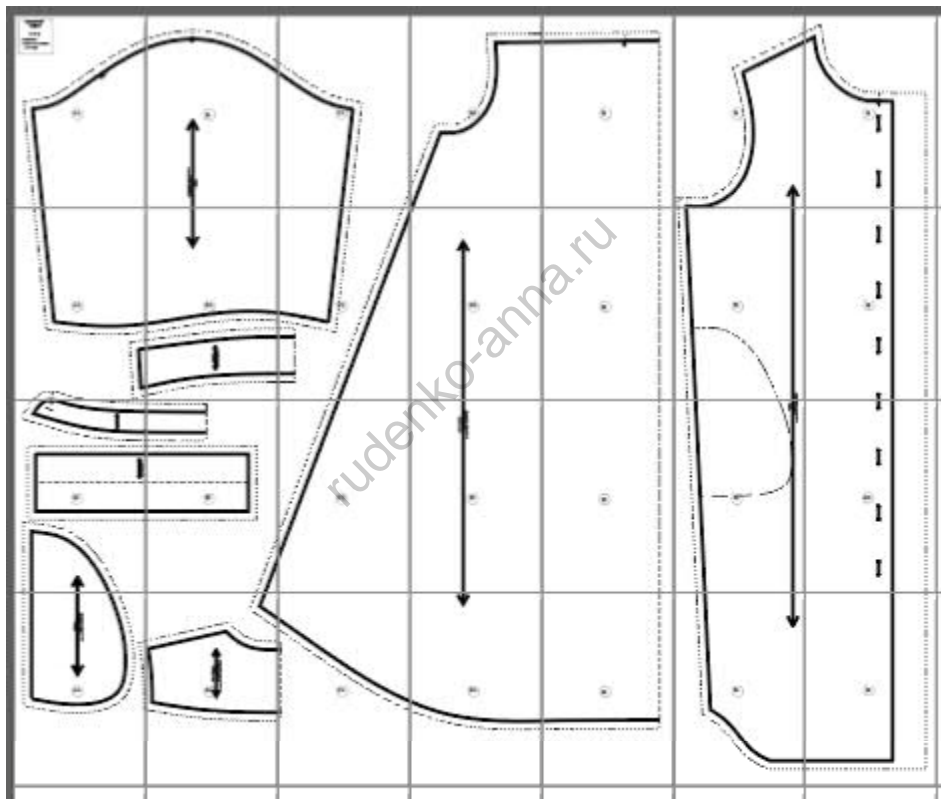

## Платье - рубашка F027

размер	42	44	46	48	50	52	54	56	58	60	62	64	66
обхват груди, см	84	88	92	96	100	104	108	112	116	120	124	128	132

Схема расположения на листах формата А4

проверочный  
квадрат

5 x 5 см

сборка листов:

A B C D E F G H I J - столбики

1 2 3 ... - ряды

к спинке

A1

rudenko-anna.ru

Платье рубашка F027 Рост 165 см  
50 РАЗМЕР - ОГ 100 CM

РУКАВ  
2 детали

rudenko-anna.ru

G2

rudenko-anna.ru

A3

Полная ширина листа (1027 мм)  
- ширина поддона -  
2 шага по складкам

Полная ширина листа (1027 мм)  
- ширина поддона -  
2 шага по складкам

[rudenko-anna.ru](http://rudenko-anna.ru)