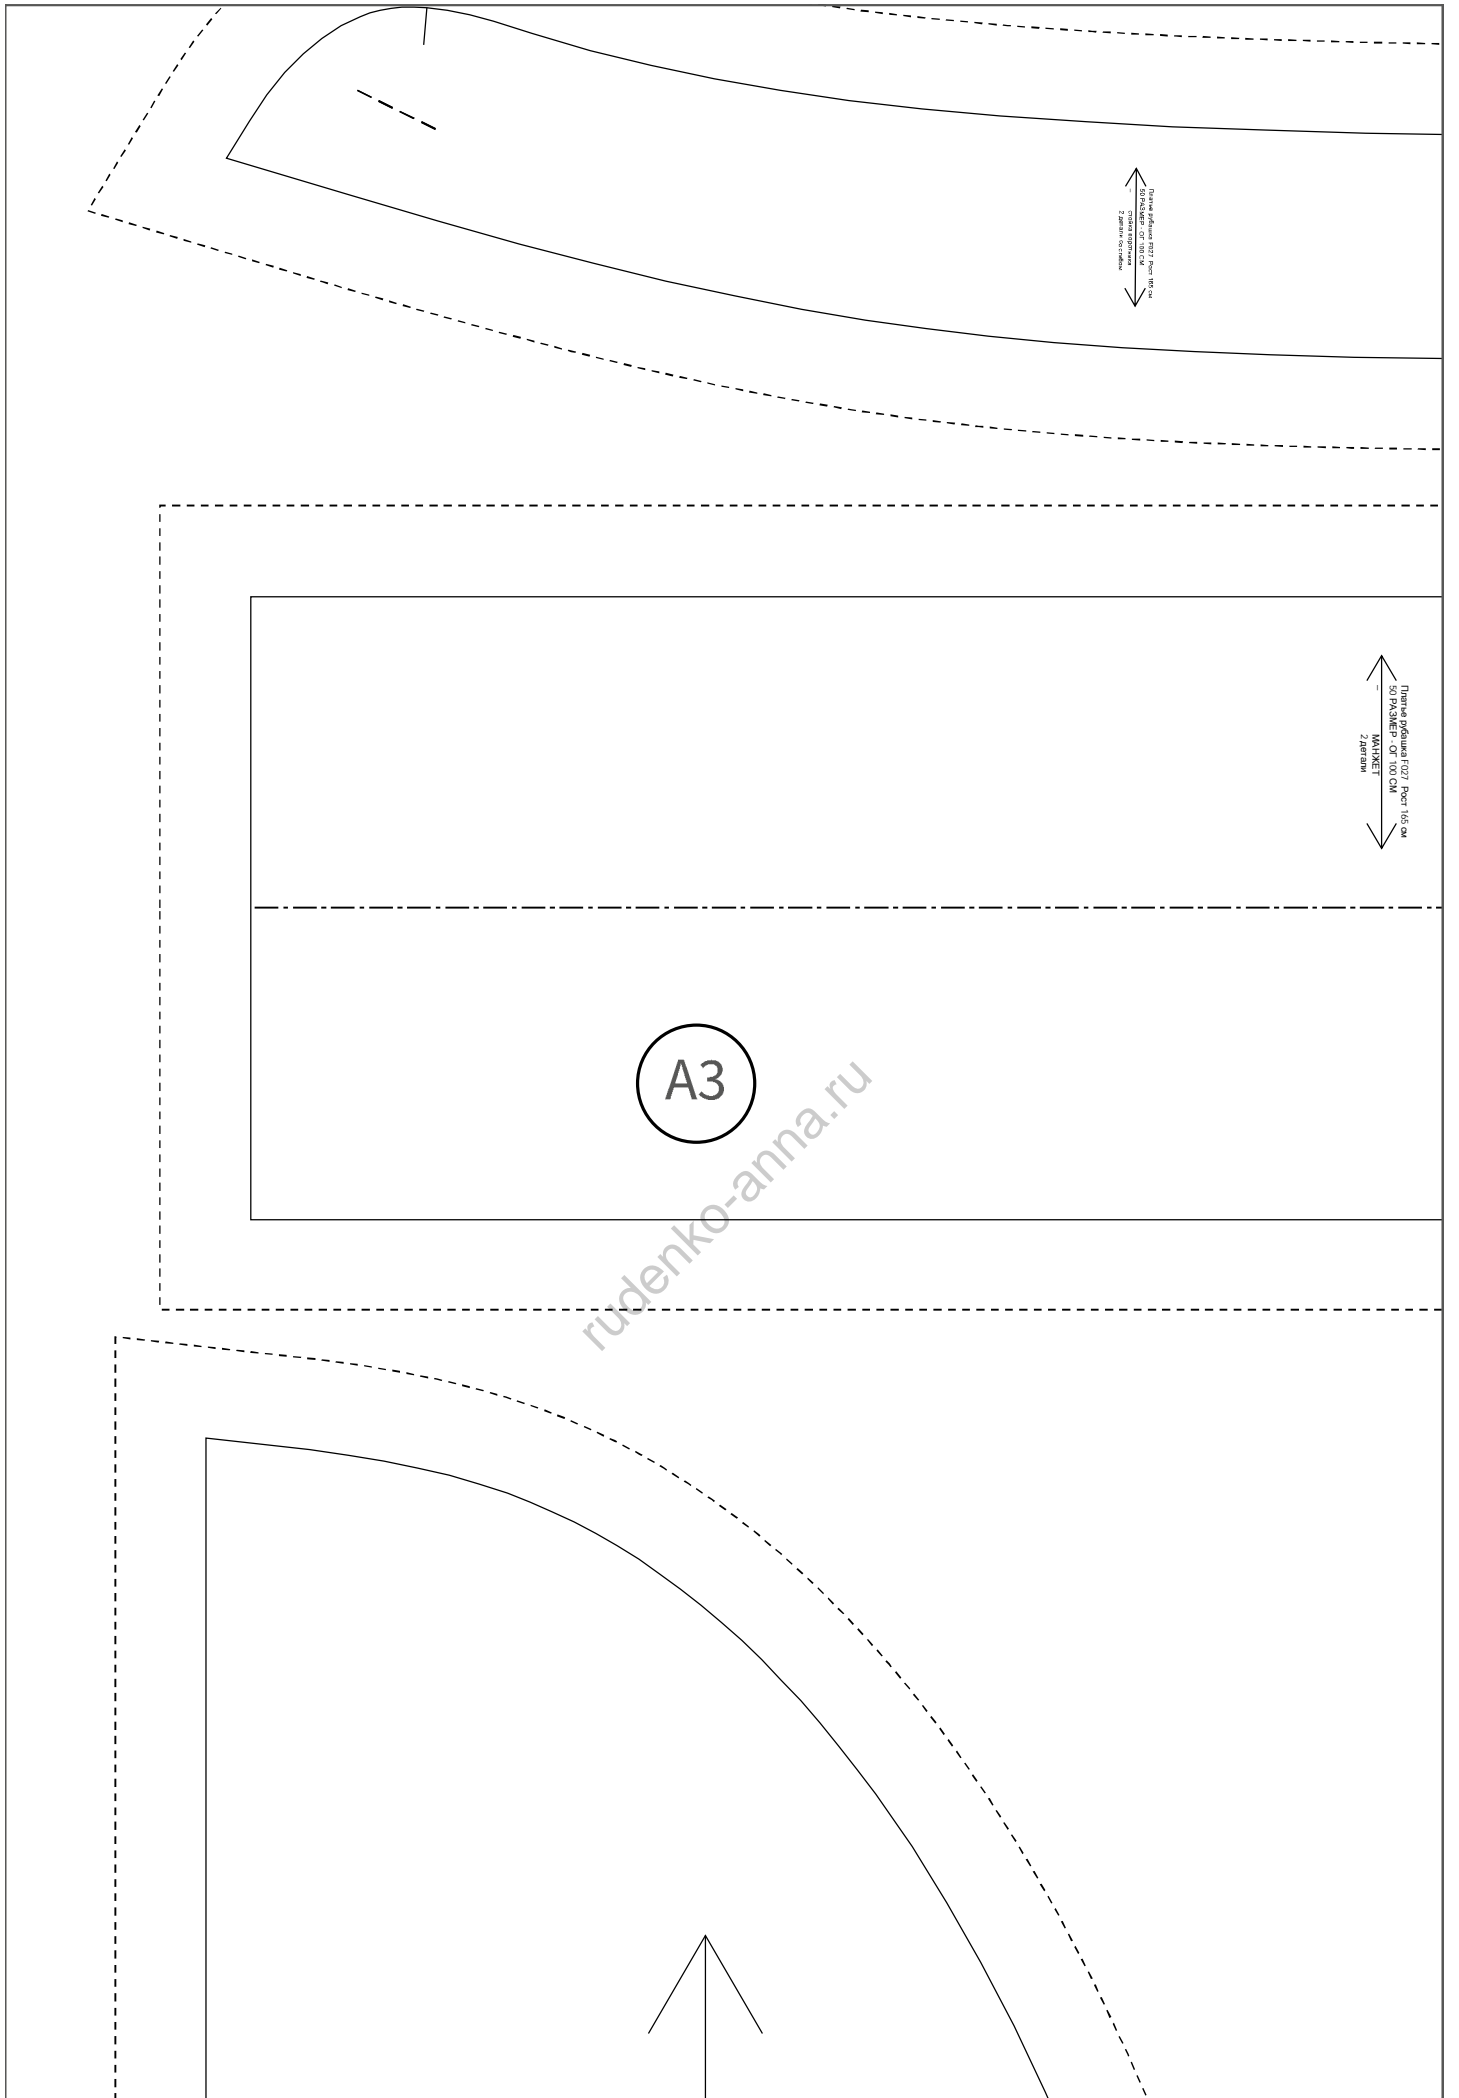

A3

Полная ширина листа (1027 мм)
- ширина поддона -
2 шага по складкам

rudenko-anna.ru